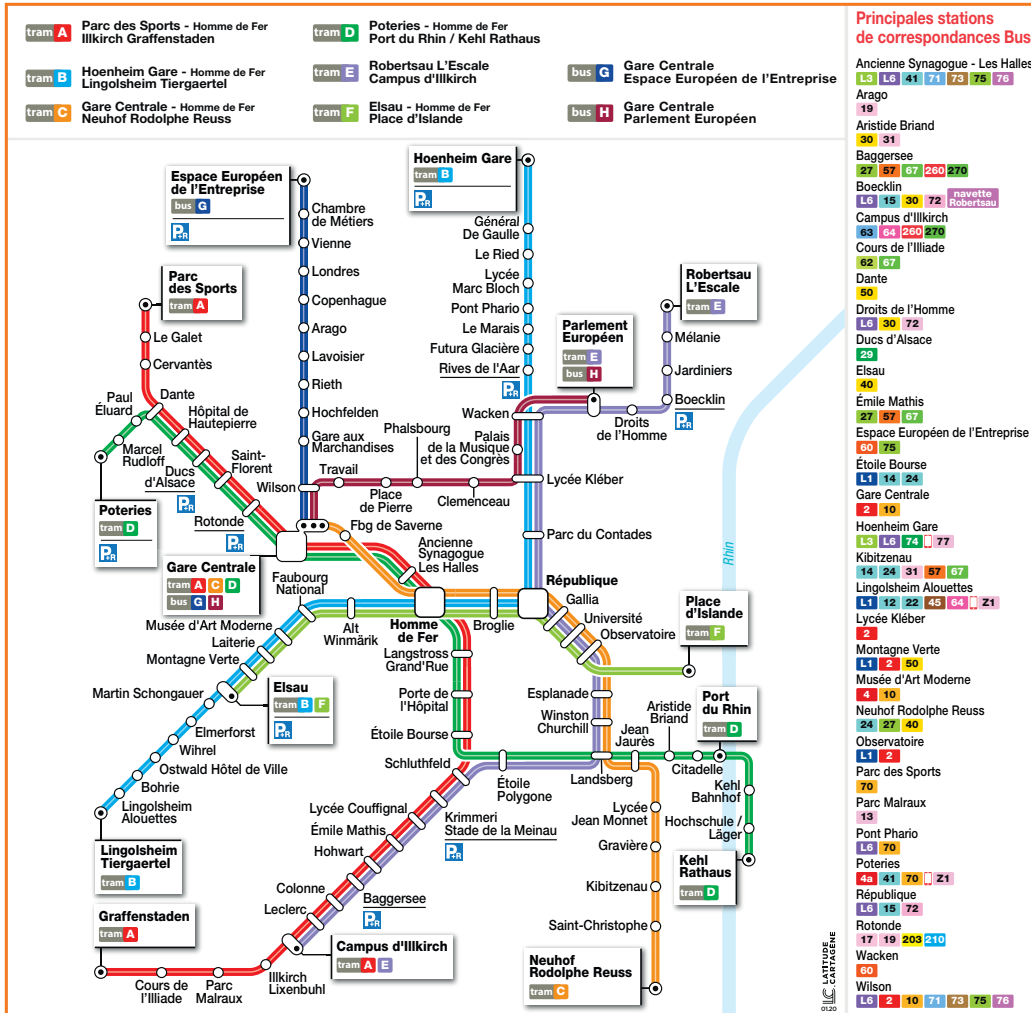

### Informations exceptionnelles / Exceptional information / Außergewöhnliche Informationen

En raison de travaux de renouvellement des voies, la ligne de tram F ne circulera pas du lundi 3 au vendredi 14 août 2020 et sera interrompue entre les stations Faubourg National et Elsau du lundi 17 au dimanche 30 août 2020 inclus.

Due to track renewal works, the line F will not run from 3. to 14. august included and will be interrupted between the stations "Faubourg National" and "Elsau" from 17. until 30. august 2020 included.

Aufgrund der Bauarbeiten, wird der Tramlinie F vom 3. bis zum 14. August einschließlich überhaupt nicht verkehren und wird vom 17. bis zum 30. August 2020 einschließlich zwischen den Stationen „Faubourg National“ und „Elsau“ nicht verkehren.

Valables du 6 juillet au 2 août et les 15 et 16 août 2020

Valid from July 6. through August 2. and August 15. and 16. 2020

Gültig vom 6. bis zum 2. August und 15. und 16. August 2020

tram **F** Direction / Richtung Place d'Islande