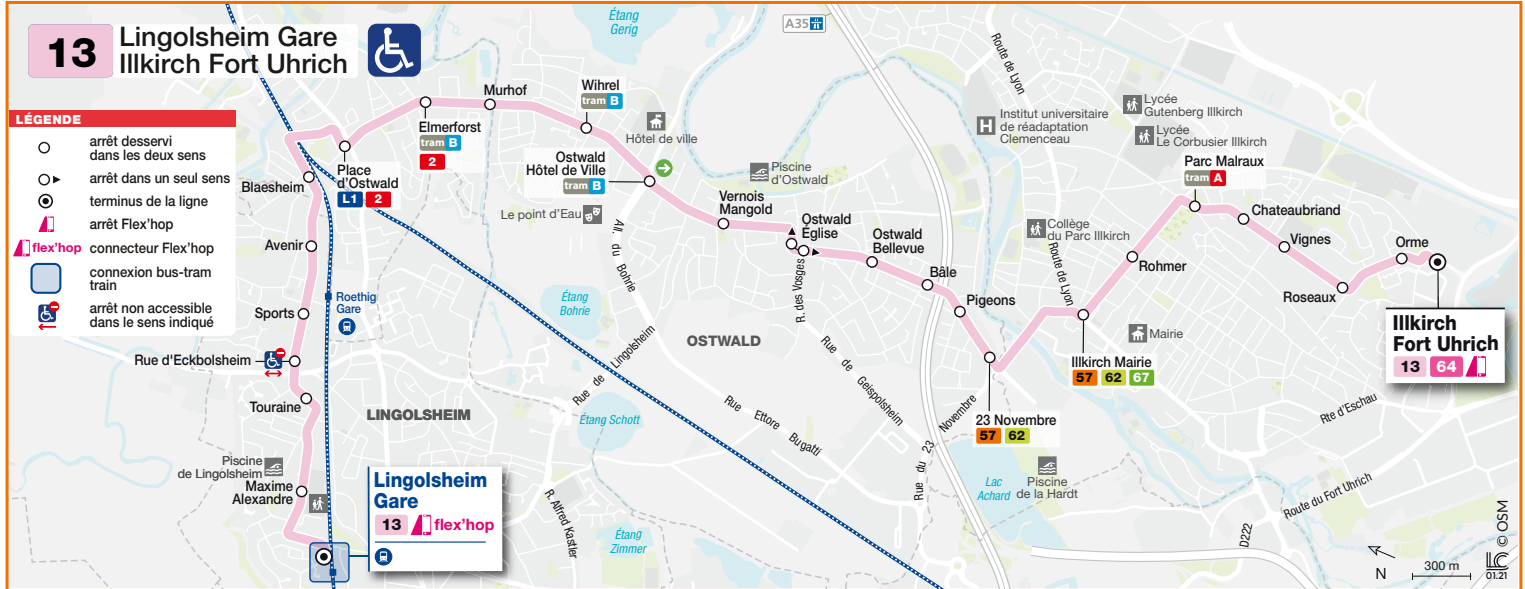

13

Illkirch Fort Uhrich
Lingolsheim Gare

HORAIRES BUS Timetable / Fahrplan

DU From Vom **12/07/2021** au Until Bis **29/08/2021**

13 Direction / Richtung Lingolsheim Gare

ILLKIRCH FORT UHRICH	5 45	6 45	7 45	8 45	9 15	9 45	10 15	10 45	11 15	11 45	12 15	12 45	13 09	13 29	13 49	14 09	14 29	14 49	15 09	15 29	15 49	16 09	16 29	16 49
PARC MALRAUX	5 50	6 50	7 50	8 50	9 20	9 50	10 20	10 50	11 20	11 50	12 20	12 50	13 14	13 34	13 54	14 14	14 34	14 54	15 14	15 34	15 54	16 14	16 34	16 54
ILLKIRCH MAIRIE	5 53	6 53	7 53	8 53	9 23	9 53	10 23	10 53	11 23	11 53	12 23	12 53	13 17	13 37	13 57	14 17	14 37	14 57	15 17	15 37	15 57	16 17	16 37	16 57
OSTWALD HOTEL DE VILLE	6 01	7 01	8 02	9 02	9 32	10 02	10 32	11 02	11 32	12 02	12 32	13 02	13 26	13 46	14 06	14 26	14 46	15 06	15 26	15 46	16 06	16 26	16 46	17 06
ELMERFORST	6 04	7 04	8 06	9 06	9 36	10 06	10 36	11 06	11 36	12 06	12 36	13 06	13 30	13 50	14 10	14 30	14 50	15 10	15 30	15 50	16 10	16 30	16 50	17 10
PLACE D'OSTWALD	6 05	7 05	8 07	9 07	9 37	10 07	10 37	11 07	11 37	12 07	12 37	13 07	13 31	13 51	14 11	14 31	14 51	15 11	15 31	15 51	16 11	16 31	16 51	17 11
RUE D'ECKBOLSHEIM	6 09	7 09	8 11	9 11	9 41	10 11	10 41	11 11	11 41	12 11	12 41	13 11	13 35	13 55	14 15	14 35	14 55	15 15	15 35	15 56	16 16	16 36	16 56	17 16
LINGOLSHEIM GARE	6 13	7 13	8 16	9 16	9 46	10 16	10 46	11 16	11 46	12 16	12 46	13 16	13 40	14 00	14 20	14 40	15 00	15 20	15 40	16 01	16 21	16 41	17 01	17 21