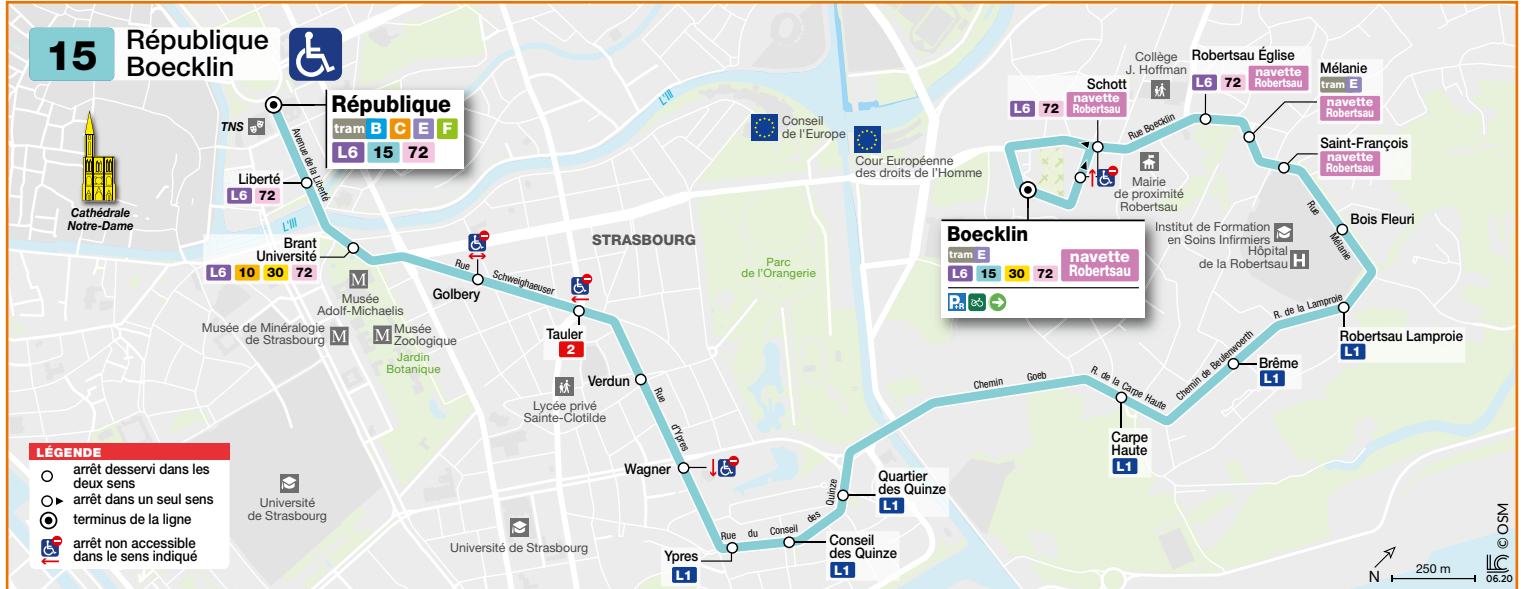

15

République
Boecklin

HORAIRES BUS Timetable / Fahrplan

DU From 12/07/2021 au Until Bis 29/08/2021

Lundi à vendredi / Monday to Friday / Montag bis Freitag

15 Direction / Richtung Boecklin

REPUBLIQUE	7 25	7 43	8 03	8 23	8 43	9 03	9 28	10 01	10 31	11 01	11 31	12 01	12 31	13 03	13 33	14 03	14 33	15 03	15 33	16 03	16 28	16 51	17 11	17 31
TAULER	7 31	7 49	8 09	8 29	8 49	9 09	9 34	10 07	10 37	11 07	11 37	12 07	12 37	13 08	13 38	14 09	14 39	15 09	15 39	16 09	16 34	16 57	17 17	17 37
QUARTIER DES QUINZE	7 35	7 53	8 13	8 33	8 53	9 13	9 38	10 11	10 41	11 11	11 41	12 11	12 41	13 12	13 42	14 13	14 43	15 13	15 43	16 13	16 38	17 01	17 21	17 41
MELANIE	7 41	7 59	8 19	8 39	8 59	9 19	9 44	10 17	10 47	11 17	11 47	12 17	12 47	13 18	13 48	14 19	14 49	15 19	15 49	16 19	16 44	17 07	17 27	17 47
ROBERTSAU EGLISE	7 42	8 00	8 20	8 40	9 00	9 20	9 45	10 18	10 48	11 18	11 48	12 18	12 48	13 19	13 49	14 20	14 50	15 20	15 50	16 20	16 45	17 08	17 28	17 48
BOECKLIN	7 44	8 02	8 22	8 42	9 02	9 22	9 47	10 20	10 50	11 20	11 50	12 20	12 50	13 21	13 51	14 22	14 52	15 22	15 52	16 22	16 47	17 10	17 30	17 50