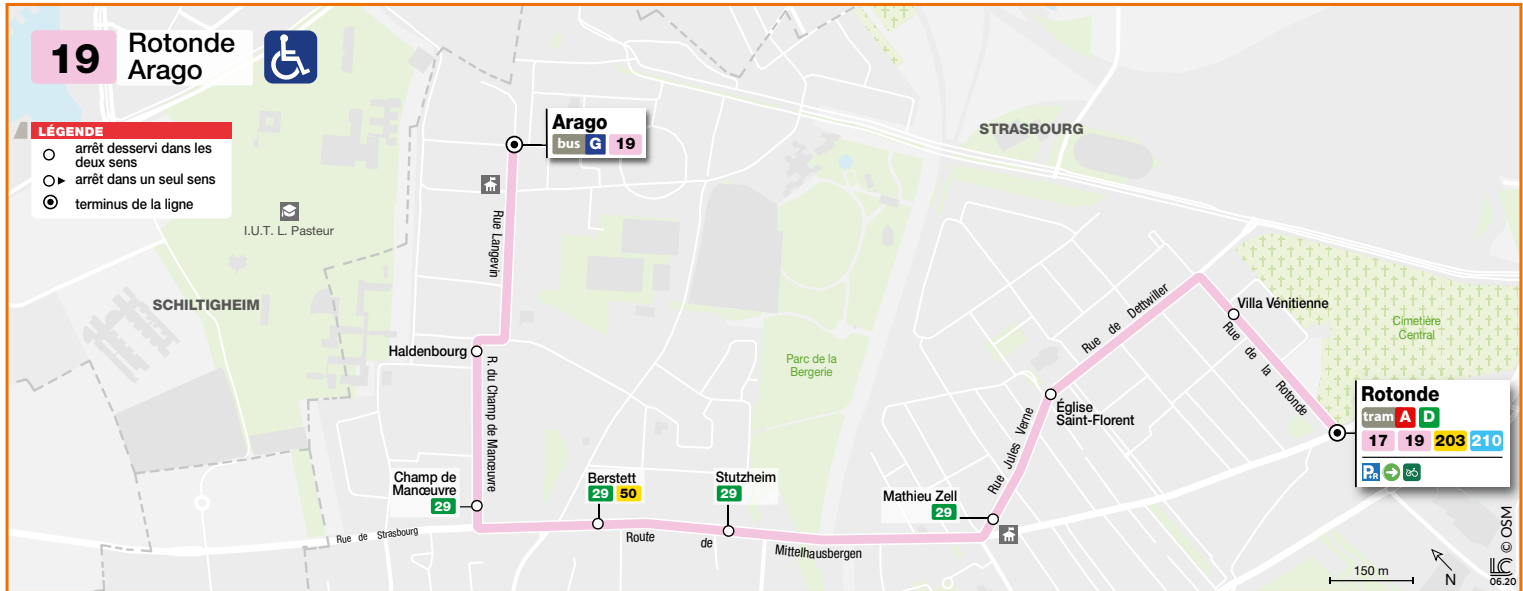

# 19

Arago  
Rotonde

## HORAIRES BUS Timetable / Fahrplan

DU From Vom **12/07/2021** au Until Bis **29/08/2021**

« JOURS DE MARCHÉ »

Veuillez rejoindre les arrêts Berstett ou « Haldenbourg - Jours de Marché ».

Attention: On Wednesdays and Fridays (market days) the following stops will not operate before 01:00 pm: Champ de Manœuvre and Haldenbourg.