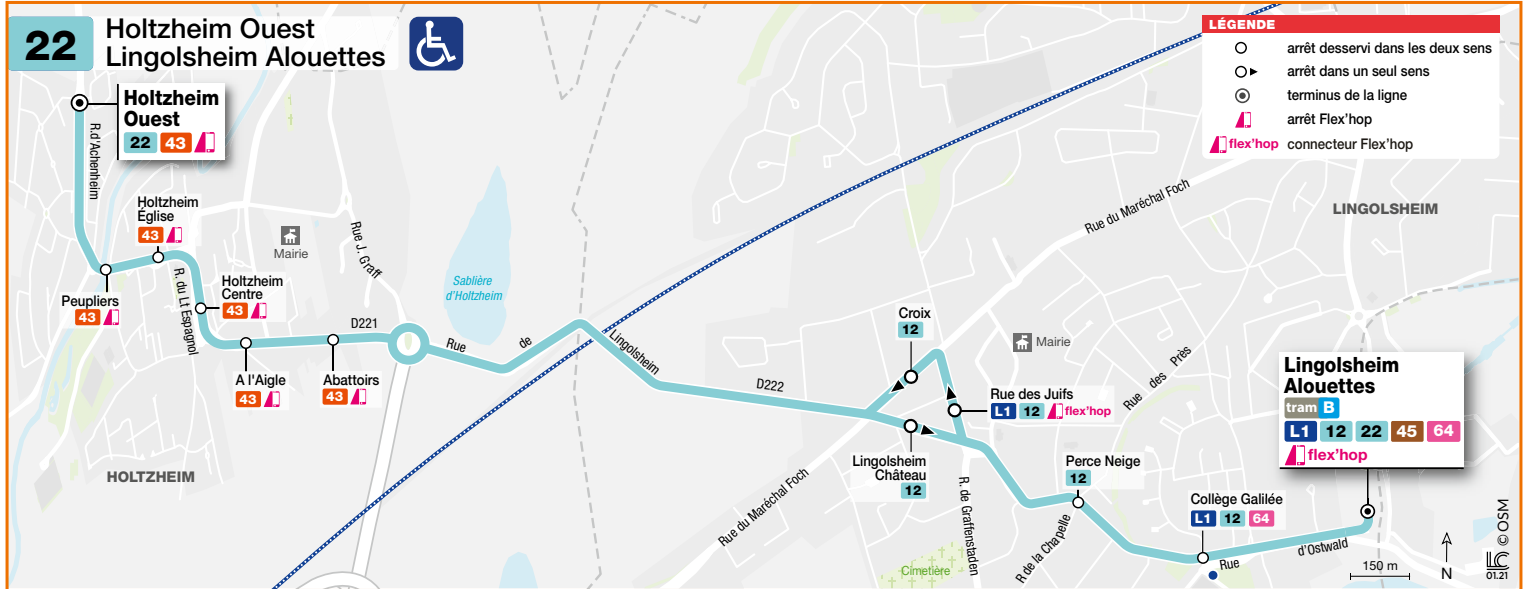

22

- Holtzheim Ouest
- Lingolsheim Alouettes

HORAIRES BUS Timetable / Fahrplan

DU From Vom **12/07/2021** au Until Bis **29/08/2021**

« JOURS DE MARCHÉ »

Informations exceptionnelles / Exceptional information / Außergewöhnliche Informationen

Attention, le samedi, jour de marché, les arrêts Holtzheim Centre et Holtzheim Église ne sont pas desservis avant 13h00.

Un arrêt « Holtzheim Centre - Jours de marché » situé rue de l'École sera desservi en remplacement.

TAXIBUS

Tous les jours en soirée, la desserte de Holtzheim est assurée par un TAXIBUS.

Départs de la station Montagne Verte à 20h15 - 20h45 - 21h45 - 22h45 - 23h45.

Renseignements - ALLO CTS 03 88 77 70 70

22 Direction / Richtung Holtzheim Ouest

LINGOLSHEIM ALOUETTES	10 00	11 30	13 30	15 00	16 30	18 00	19 45
RUE DES JUIFS	10 02	11 32	13 32	15 02	16 32	18 02	19 47
HOLTZHEIM CENTRE	10 09	11 39	13 39	15 09	16 39	18 09	19 54
HOLTZHEIM OUEST	10 12	11 42	13 42	15 12	16 42	18 12	19 57