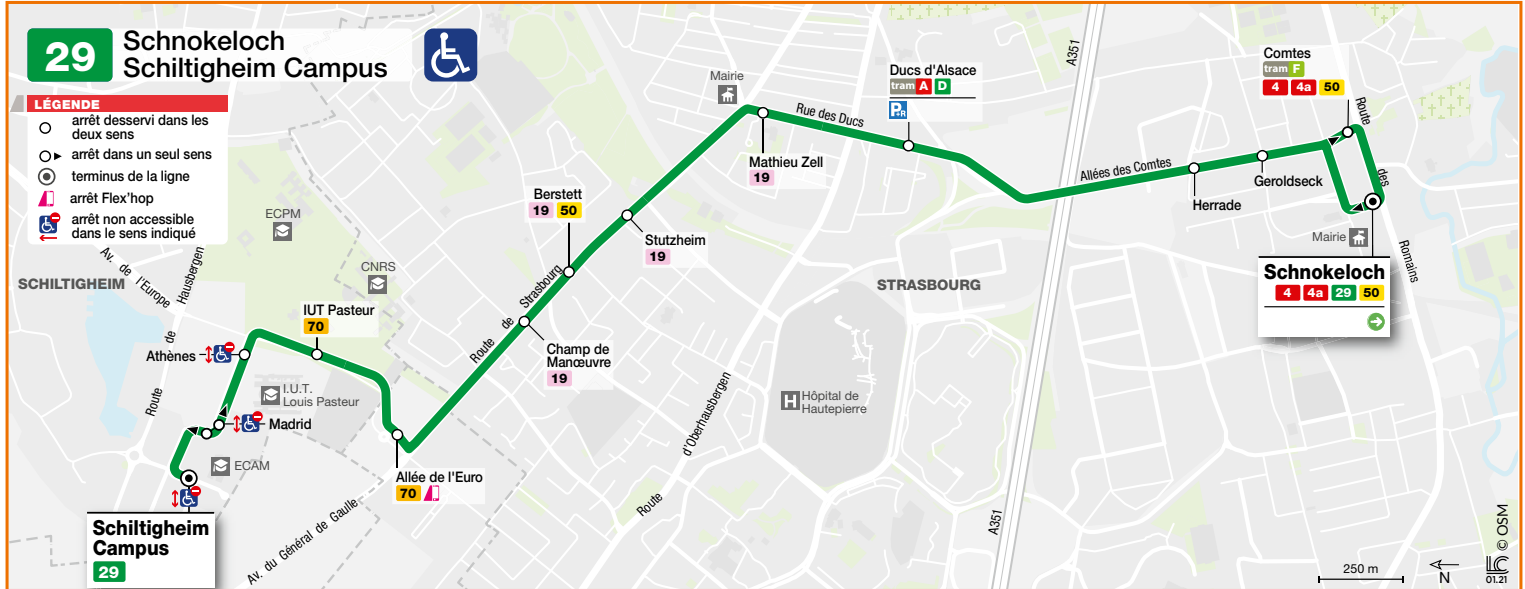

# 29

Schiltigheim Campus  
Schnokeloch

HORAIRES BUS Timetable / Fahrplan

DU From Vom **12/07/2021** au Until Bis **29/08/2021**

## Informations exceptionnelles / Exceptional information / Außergewöhnliche Informationen

Les bus de la ligne 29 ne circulent pas le dimanche et les jours fériés.

There is no service on bus route 29 on Sundays and public holidays.

Die Busse der Linie 29 verkehren nicht an Sonn- und Feiertagen.

**29** Direction / Richtung Schiltigheim Campus

SCHNOKELOCH	5 53	6 15	6 35	6 55	7 15	7 35	7 55	8 15	8 35	8 55	9 15	9 35	9 55	10 15	10 35	10 55	11 15	11 35	11 55	12 15	12 35	12 55	13 15	13 35	13 55
DUCS D'ALSACE	5 57	6 19	6 39	6 59	7 20	7 40	8 00	8 20	8 40	9 00	9 20	9 40	10 00	10 20	10 40	11 00	11 20	11 40	12 00	12 20	12 40	13 00	13 20	13 40	14 00
MATHIEU ZELL	5 58	6 20	6 40	7 00	7 21	7 41	8 01	8 21	8 41	9 01	9 21	9 41	10 01	10 21	10 41	11 01	11 21	11 41	12 01	12 21	12 41	13 01	13 21	13 41	14 01
STUTZHEIM	6 00	6 22	6 42	7 02	7 23	7 43	8 03	8 23	8 43	9 03	9 23	9 43	10 03	10 23	10 43	11 03	11 23	11 43	12 03	12 23	12 43	13 03	13 23	13 43	14 03
BERSTETT	6 01	6 23	6 43	7 03	7 24	7 44	8 04	8 24	8 44	9 04	9 24	9 44	10 04	10 24	10 44	11 04	11 24	11 44	12 04	12 24	12 44	13 04	13 24	13 44	14 04
CHAMPS DE MANŒUVRE	6 01	6 23	6 43	7 03	7 24	7 44	8 04	8 24	8 44	9 04	9 24	9 44	10 04	10 24	10 44	11 04	11 24	11 44	12 04	12 24	12 44	13 04	13 24	13 44	14 04
IUT PASTEUR	6 04	6 26	6 46	7 06	7 27	7 47	8 07	8 27	8 47	9 07	9 27	9 47	10 07	10 27	10 47	11 07	11 27	11 47	12 07	12 27	12 47	13 07	13 27	13 47	14 07
SCHILTIGHEIM CAMPUS	6 06	6 28	6 48	7 08	7 29	7 49	8 09	8 29	8 49	9 09	9 29	9 49	10 09	10 29	10 49	11 09	11 29	11 49	12 09	12 29	12 49	13 09	13 29	13 49	14 09