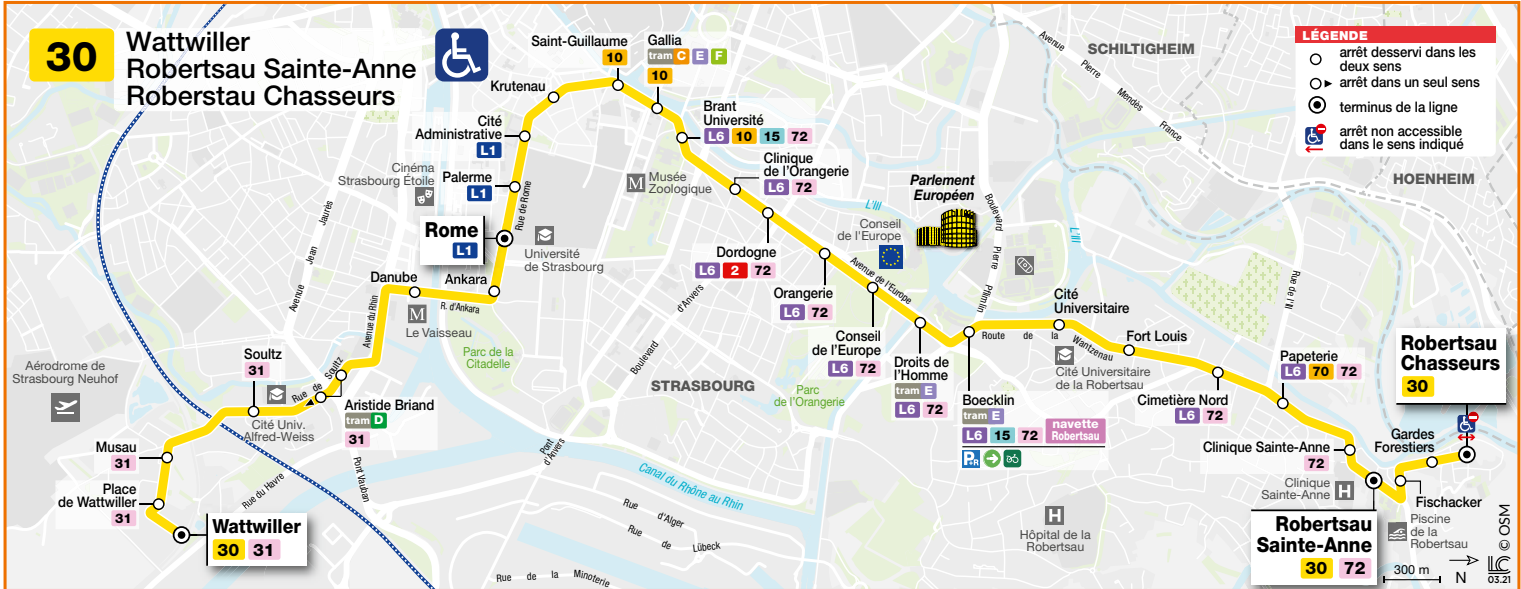

# 30

■ Wattwiller

■ Robertsau Sainte-Anne / Robertsau Chasseurs

### TAXIBUS

Tous les jours en soirée, la desserte des arrêts Fischacker, Gardes Forestiers et Robertsau Chasseurs est assurée par un TAXIBUS.  
Départs station République à 21h40, 22h40 et 23h40.  
Renseignements - ALLO CTS 03 88 77 70 70

Daily during the evening, Fischacker, Gardes Forestiers and Robertsau Chasseurs stops are served by a TAXIBUS.  
Departs from République station at 9.40 pm – 10.40 pm – 11.40 pm  
Information - ALLO CTS 03 88 77 70 70

Die Fischacker, Gardes Forestiers und Robertsau Chasseurs Haltestellen werden jeden Abend von einem TAXIBUS angefahren.  
Abfahrt von der Haltestelle République um 21.40 Uhr – 22.40 Uhr – 23.40 Uhr  
Auskunft - ALLO CTS 03 88 77 70 70