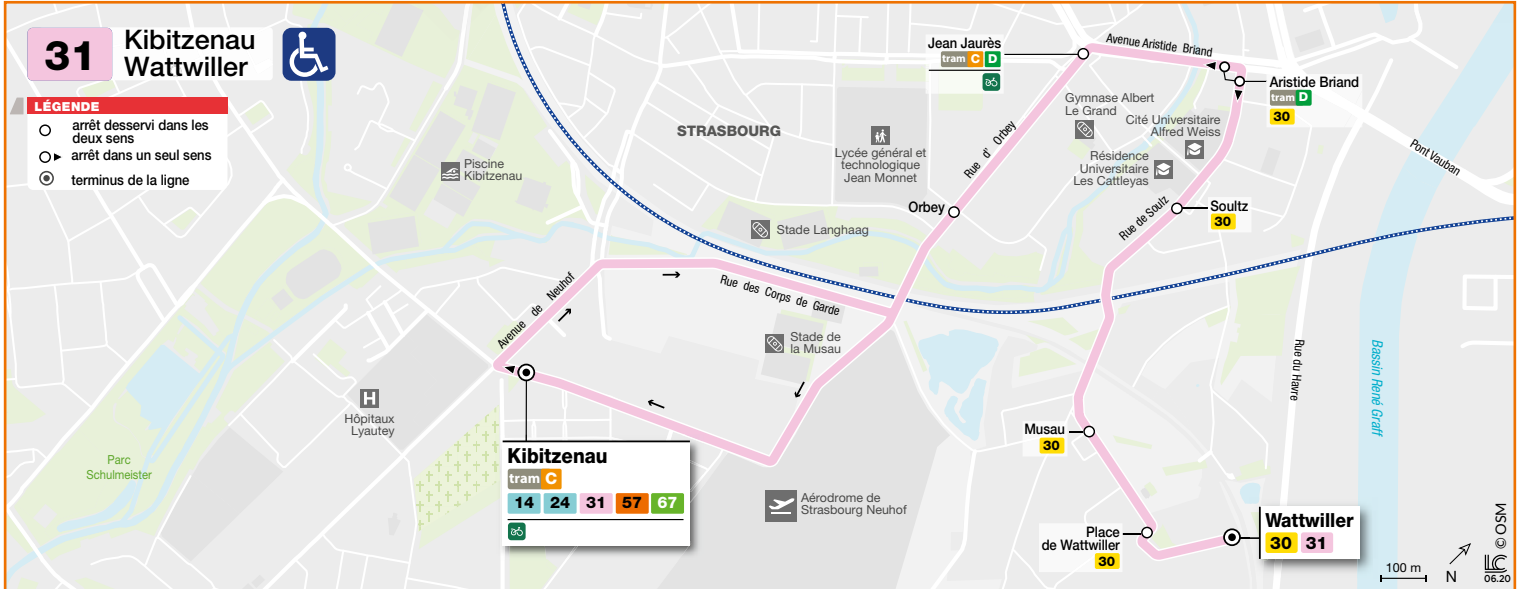

31

Wattwiller
Kibitzenau

HORAIRES BUS Timetable / Fahrplan

DU From Vom **12/07/2021** au Until Bis **29/08/2021**

Lundi à vendredi / Monday to Friday / Montag bis Freitag

31 Direction / Richtung Wattwiller