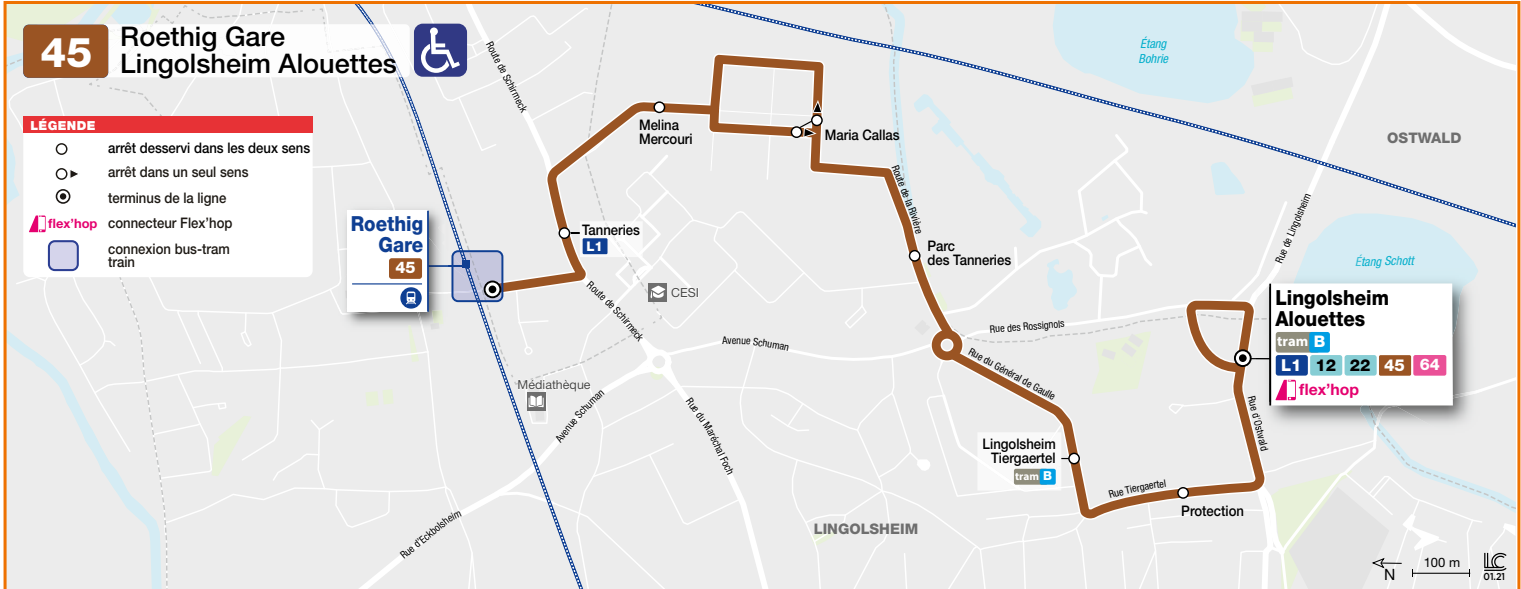

# 45

■ Lingsheim Alouettes  
■ Roethig Gare

## HORAIRES BUS

Timetable / Fahrplan

DU From Vom **12/07/2021** AU Until Bis **29/08/2021**

Only connections between trains and line 45 busses for which the waiting time is between 5 and 8 minutes can be found in this leaflet.

There is no service on bus route 45 on sundays and public holidays.

Nur Verbindungen zwischen Zügen und Stadtbusse der Linie 45 mit Wartezeit zwischen 5 und 8 Minuten sind angegeben.

**45** Direction / Richtung Lingolsheim Alouettes

<b>TER</b>	DÉPARTS <i>à</i> DE LA GARE DE STRASBOURG																						17 15	
	ARRIVÉES <i>à</i> EN GARE DE ROETHIG																						17 19	
	ROETHIG GARE	6 58	7 26	7 59	8 26	8 53	9 20	9 52	10 22	10 52	11 22	11 52	12 22	12 52	13 22	13 52	14 22	14 52	15 22	15 52	16 22	16 56	17 25	
	MARIA CALLAS	7 02	7 30	8 03	8 30	8 57	9 23	9 55	10 25	10 55	11 25	11 55	12 25	12 55	13 25	13 55	14 25	14 55	15 25	15 55	16 25	17 00	17 29	
	LINGOLSHEIM TIERGAERTEL	7 05	7 33	8 06	8 33	9 00	9 26	9 58	10 28	10 58	11 28	11 58	12 28	12 58	13 28	13 58	14 28	14 58	15 28	15 58	16 28	17 03	17 32	
	LINGOLSHEIM ALOUETTES	7 09	7 37	8 10	8 37	9 04	9 30	10 02	10 32	11 02	11 32	12 02	12 32	13 02	13 32	14 02	14 32	15 02	15 32	16 02	16 32	17 07	17 36	
<b>TER</b>	DÉPARTS <i>à</i> DE LA GARE DE STRASBOURG	17 47	18 14		19 26																			
	ARRIVÉES <i>à</i> EN GARE DE ROETHIG	17 52	18 19		19 31																			
	ROETHIG GARE	17 58	18 26	18 56	19 36																			
	MARIA CALLAS	18 02	18 30	19 00	19 40																			
	LINGOLSHEIM TIERGAERTEL	18 05	18 33	19 03	19 43																			
	LINGOLSHEIM ALOUETTES	18 09	18 37	19 07	19 47																			