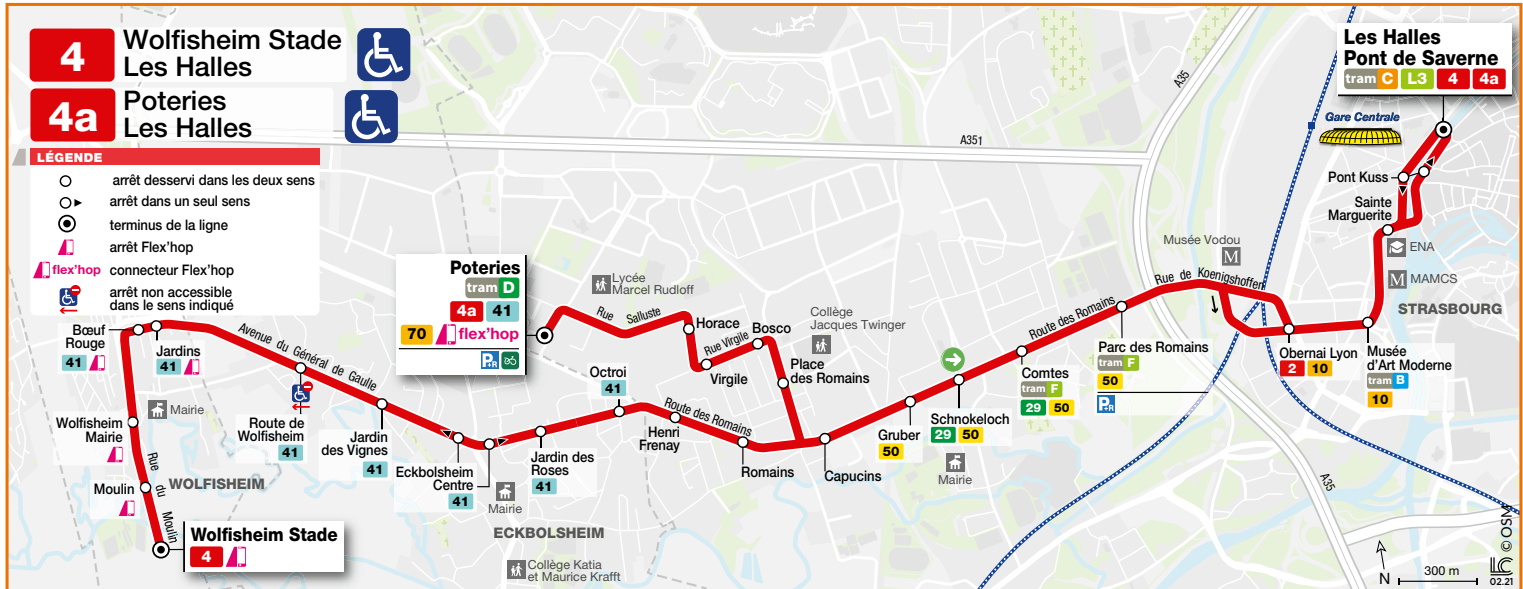

4

- Les Halles
- Wolfisheim Stade / Poteries

HORAIRES BUS Timetable / Fahrplan

DU From Vom **12/07/2021** au Until Bis **29/08/2021**

4 Direction / Richtung Les Halles

POTERIES		6 33		7 33		8 31		8 59		9 31		10 03		10 35		11 07		11 39		12 11		12 43		13 15	
VIRGILE		6 36		7 36		8 34		9 02		9 34		10 06		10 38		11 10		11 42		12 14		12 46		13 18	
WOLFISHEIM STADE	5 56		7 00		8 07		8 40		9 10		9 42		10 14		10 46		11 18		11 50		12 22		12 53		13 17
ECKBOLSHEIM CENTRE	6 02		7 06		8 13		8 46		9 16		9 48		10 20		10 52		11 24		11 56		12 28		13 00		13 24
CAPUCINS	6 07	6 39	7 11	7 39	8 18	8 37	8 51	9 05	9 21	9 37	9 53	10 09	10 25	10 41	10 57	11 13	11 29	11 45	12 01	12 17	12 33	12 49	13 05	13 21	
COMTES	6 10	6 42	7 14	7 42	8 21	8 40	8 54	9 08	9 24	9 40	9 56	10 12	10 28	10 44	11 00	11 16	11 32	11 48	12 04	12 20	12 36	12 52	13 08	13 24	
MUSEE D'ART MODERNE	6 16	6 48	7 20	7 48	8 27	8 46	9 00	9 14	9 30	9 46	10 02	10 18	10 34	10 50	11 06	11 22	11 38	11 54	12 10	12 26	12 42	12 58	13 14	13 30	
LES HALLES PONT DE SAVERNE	6 21	6 53	7 25	7 53	8 32	8 51	9 05	9 19	9 36	9 53	10 09	10 25	10 41	10 57	11 13	11 29	11 45	12 01	12 17	12 33	12 49	13 05	13 21	13 37	