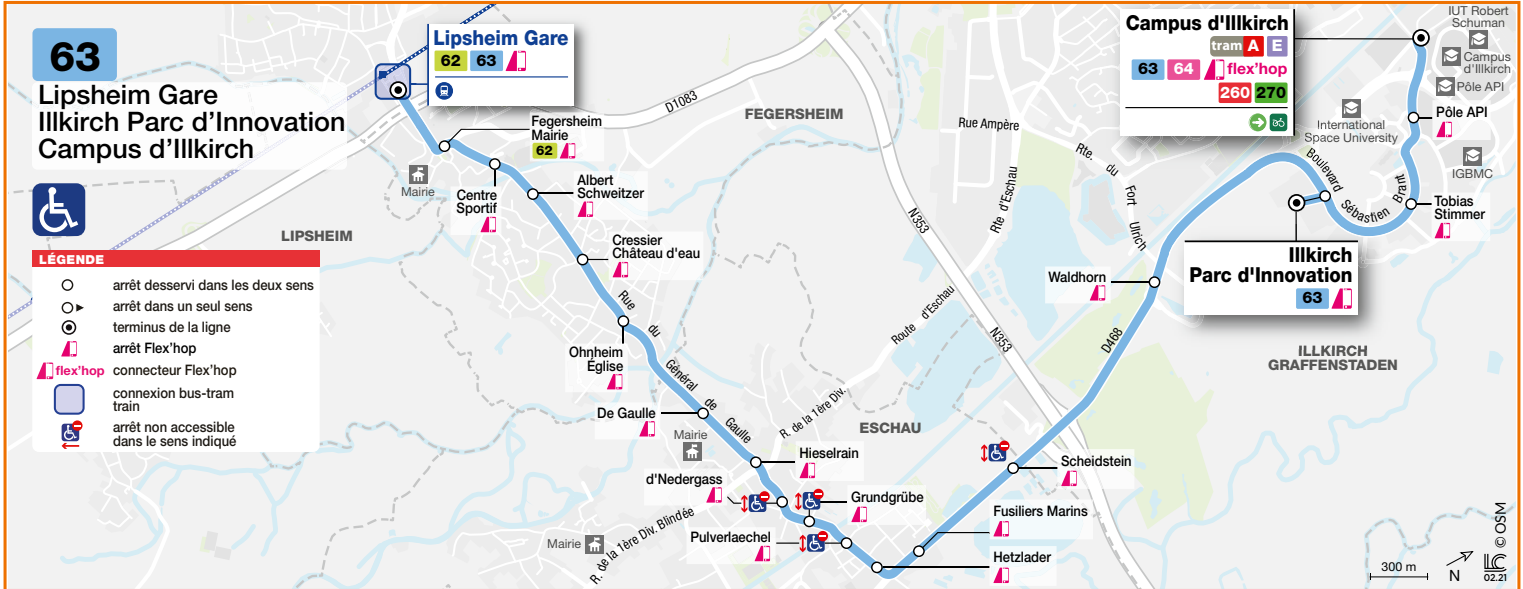

63

- Campus d'Illkirch
- Illkirch Parc d'Innovation / Lipsheim Gare

HORAIRES BUS Timetable / Fahrplan

DU From Vom **12/07/2021** au Until Bis **29/08/2021**

Informations exceptionnelles / Exceptional information / Außergewöhnliche Informationen

Am sonn- und Feiertagen bedient die ligne 63 auch Lipsheim Centre

TAXIBUS

Tous les jours en soirée, la desserte d'Eschau, Fegersheim et Lipsheim est assurée par un TAXIBUS. Départs station Baggersee à 20h15 - 20h45 - 21h45 - 22h45 - 23h45. Renseignements - ALLO CTS 03 88 77 70 70.

Daily during the evening, Eschau, Fegersheim and Lipsheim is served by a TAXIBUS. Departures from the Baggersee station at 8.15 pm - 8.45 pm - 9.45 pm - 10.45 pm - 11.45 pm. Information - ALLO CTS 03 88 77 70 70.

Eschau, Fegersheim und Lipsheim wird jeden Abend von einem TAXIBUS angefahren. Abfahrt von der Haltestelle Baggersee um 20.15 Uhr - 20.45 Uhr - 21.45 Uhr - 22.45 Uhr - 23.45 Uhr. Auskunft - ALLO CTS 03 88 77 70 70.