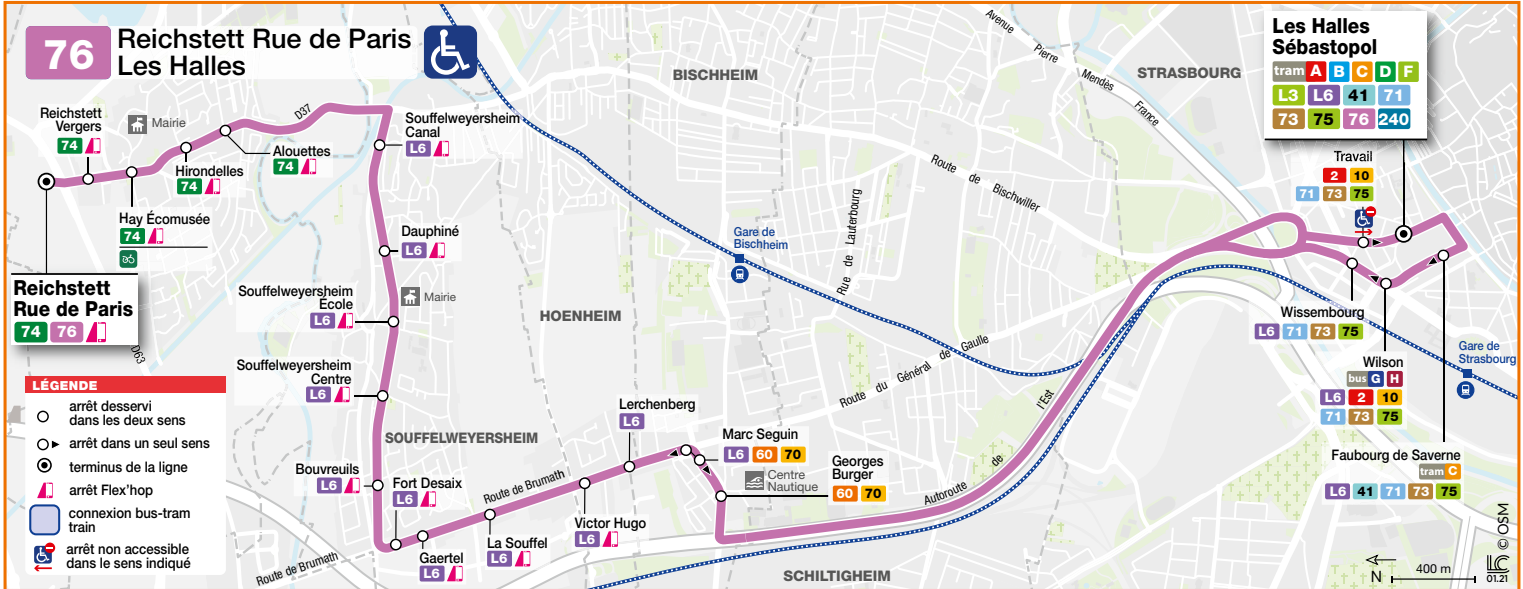

76

Reichstett Rue de Paris
Les Halles

HORAIRES BUS Timetable / Fahrplan

DU From 12/07/2021 au Until Bis 29/08/2021

Du lundi 12 au vendredi 30 juillet 2021 inclus, l'arrêt Les Halles Sébastopol ne sera pas desservi. En remplacement, la ligne 76 desservira l'arrêt Les Halles Gare Routière, situé rue des Halles, à l'arrière du Centre Commercial Place des Halles.

Les bus de la ligne 76 ne circulent pas le samedi, dimanche et les jours fériés.

There is no service on bus route 76 on Saturdays, Sundays and public holidays.

Die Busse der Linie 76 verkehren nicht am Samstag, Sonn- und Feiertagen.

Lundi à vendredi / Monday to Friday / Montag bis Freitag

76 Direction / Richtung Reichstett Rue de Paris

LES HALLES SEBASTOPOL	16 30	17 00	17 30	18 00	18 30	19 00
MARC SEGUIN	16 41	17 11	17 41	18 11	18 41	19 11
FORT DESAIX	16 47	17 17	17 47	18 17	18 47	19 17
SOUFFELWEYERSHEIM ECOLE	16 50	17 20	17 50	18 20	18 50	19 20
ALOUETTES	16 59	17 27	17 57	18 27	18 58	19 28
REICHTETT RUE DE PARIS	17 01	17 31	18 01	18 31	19 03	19 33

76 Direction / Richtung Les Halles

REICHTETT RUE DE PARIS	6 58	7 26	8 10	8 34
ALOUETTES	7 01	7 29	8 13	8 37
SOUFFELWEYERSHEIM ECOLE	7 06	7 34	8 18	8 42
FORT DESAIX	7 10	7 38	8 22	8 46
MARC SEGUIN	7 15	7 42	8 26	8 50
LES HALLES SEBASTOPOL	7 28	7 56	8 40	9 04