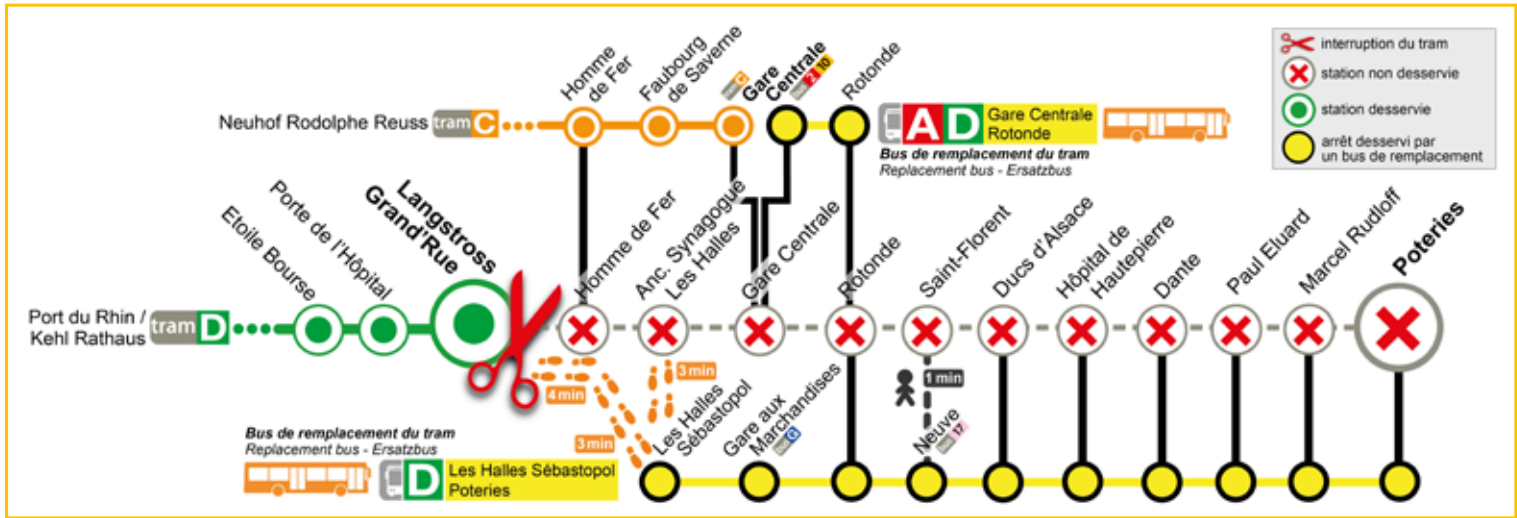

- Kehl Rathaus / Port du Rhin
- Langstross Grand'Rue

bus de remplacement **D**

- Les Halles Sébastopol
- Poteries

bus de remplacement **A D**

- Gare Centrale
- Rotonde

HORAIRES TRAM et bus de remplacement Timetable / Fahrplan

DU
From
Vom

12/07 ou Until Bis **30/07/2021**

Informations exceptionnelles / Exceptional information / Außergewöhnliche Informationen

En raison de travaux de renouvellement des voies, la circulation du tram D est interrompue entre les stations Langstross Grand'Rue et Poteries du lundi 12 au vendredi 30 juillet 2021 inclus.

Des bus de remplacement sont mis en place pour assurer la continuité du service entre les arrêts :
 – Les Halles Sébastopol et Poteries.
 – Gare Centrale et Rotonde.

Due to track renewal works, the traffic of line D will be interrupted between the stations Langstross Grand'Rue and Poteries, from July 12. through 30. 2021 included.

Ein Ersatzverkehr mit Bussen ist eingerichtet zwischen den Haltestellen:
 – Les Halles Sébastopol und Poteries.
 – Gare Centrale und Rotonde.

tram **D** Direction / Richtung : Port du Rhin / Kehl Rathaus