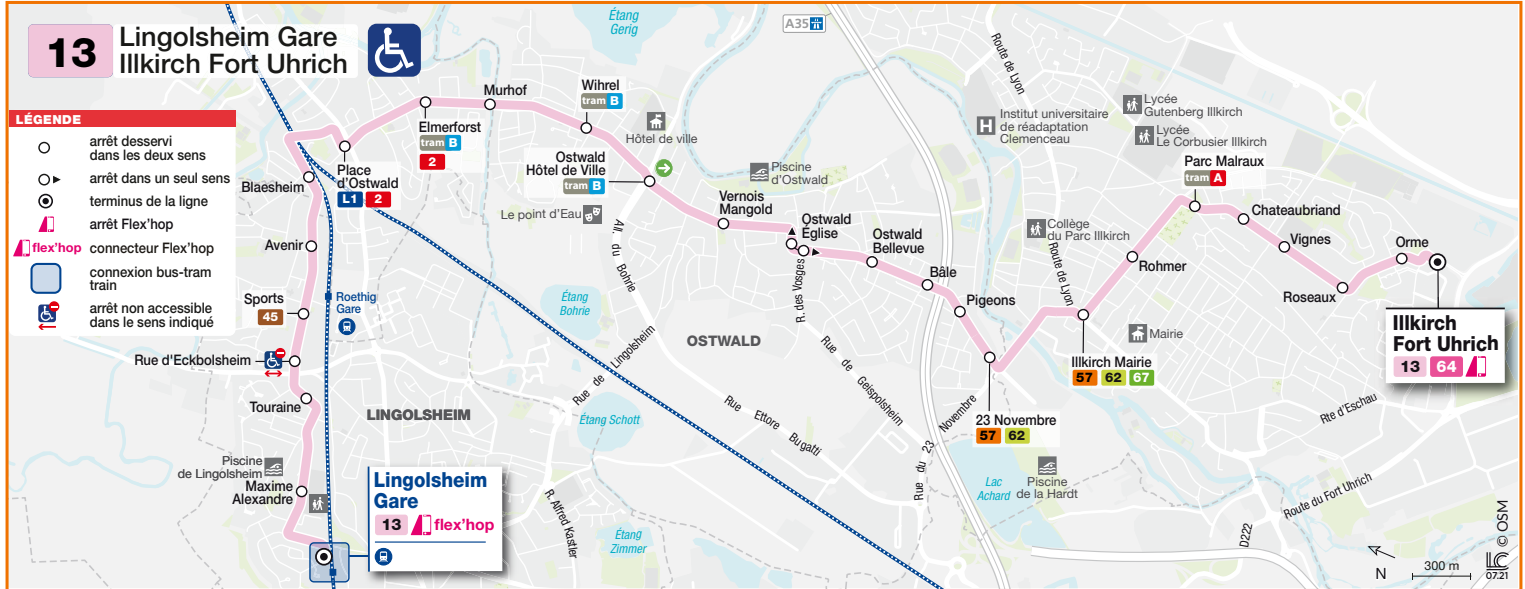

# 13

Illkirch Fort Uhrich  
Lingolsheim Gare

## HORAIRES BUS Timetable / Fahrplan

DU From 11/07/2022 au Until Bis 28/08/2022

**13** Direction / Richtung Lingolsheim Gare

ILLKIRCH FORT UHRICH	4 31	5 01	5 22	5 42	6 04	6 25	6 46	7 01	7 16	7 31	7 46	8 01	8 16	8 31	8 46	9 01	9 16	9 31	9 46	10 01	10 16	10 31	10 46	11 01
PARC MALRAUX	4 36	5 06	5 27	5 47	6 09	6 30	6 51	7 06	7 21	7 36	7 51	8 06	8 21	8 36	8 51	9 06	9 21	9 37	9 52	10 07	10 22	10 37	10 52	11 07
ILLKIRCH MAIRIE	4 39	5 09	5 30	5 50	6 12	6 33	6 54	7 09	7 24	7 39	7 54	8 09	8 24	8 39	8 54	9 09	9 24	9 40	9 55	10 10	10 25	10 40	10 55	11 10
OSTWALD HOTEL DE VILLE	4 47	5 17	5 38	5 58	6 20	6 41	7 02	7 17	7 32	7 48	8 03	8 18	8 33	8 48	9 03	9 18	9 33	9 49	10 04	10 19	10 34	10 49	11 04	11 19
ELMERFORST	4 50	5 20	5 41	6 01	6 23	6 44	7 06	7 21	7 36	7 52	8 07	8 22	8 38	8 53	9 08	9 23	9 38	9 54	10 09	10 24	10 39	10 54	11 09	11 24
PLACE D'OSTWALD	4 51	5 21	5 42	6 02	6 24	6 45	7 07	7 22	7 37	7 53	8 08	8 23	8 39	8 54	9 09	9 24	9 39	9 55	10 10	10 25	10 40	10 55	11 10	11 25
RUE D'ECKBOLSHEIM	4 55	5 25	5 46	6 06	6 28	6 49	7 11	7 26	7 41	7 57	8 12	8 27	8 43	8 58	9 13	9 28	9 43	9 59	10 14	10 29	10 44	10 59	11 15	11 30
LINGOLSHEIM GARE	4 59	5 29	5 50	6 10	6 32	6 53	7 15	7 30	7 45	8 02	8 17	8 32	8 48	9 03	9 18	9 33	9 48	10 04	10 19	10 34	10 49	11 04	11 20	11 35