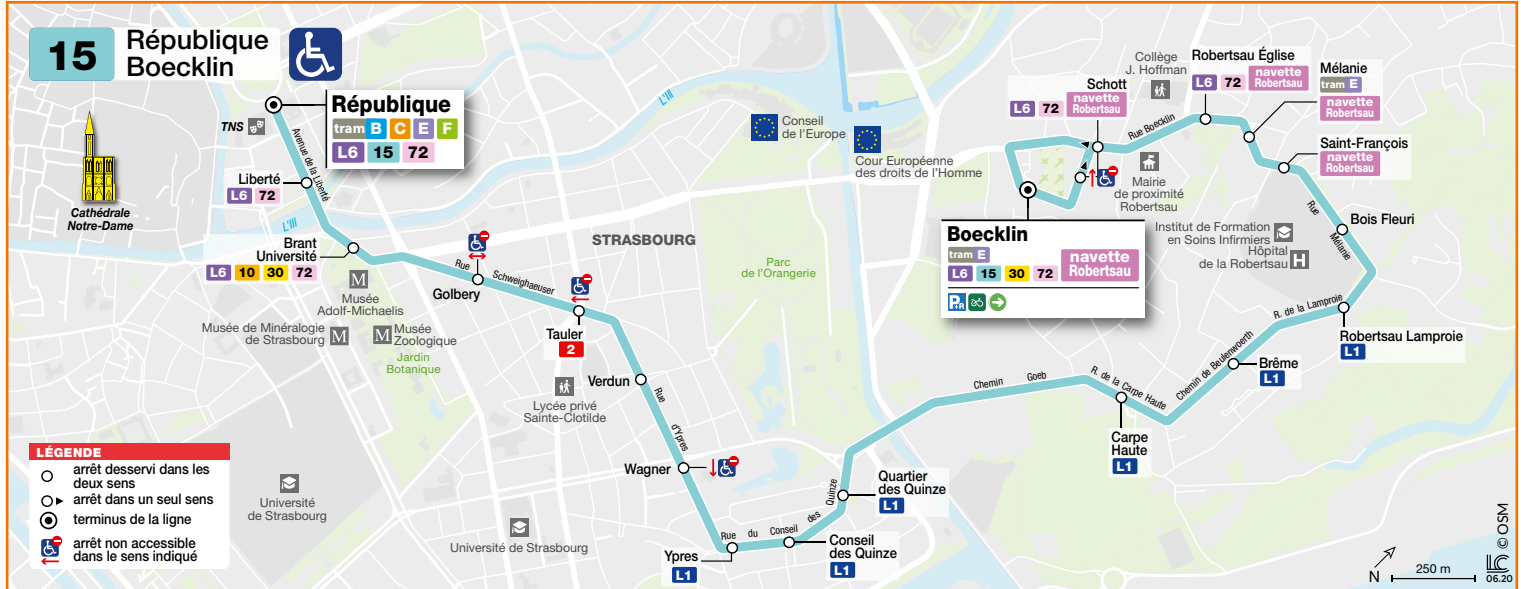

15

République
Boecklin

HORAIRES BUS Timetable / Fahrplan

DU From 11/07/2022 ou Until Bis 28/08/2022

Lundi à vendredi / Monday to Friday / Montag bis Freitag

15 Direction / Richtung Boecklin

REPUBLIQUE	7 25	7 43	8 03	8 23	8 43	9 03	9 28	10 01	10 31	11 01	11 31	12 01	12 31	13 03	13 33	14 03	14 33	15 03	15 33	16 03	16 28	16 51	17 11	17 31
TAULER	7 31	7 49	8 09	8 29	8 49	9 09	9 34	10 07	10 37	11 07	11 37	12 07	12 37	13 08	13 38	14 09	14 39	15 09	15 39	16 09	16 34	16 57	17 17	17 37
QUARTIER DES QUINZE	7 35	7 53	8 13	8 33	8 53	9 13	9 38	10 11	10 41	11 11	11 41	12 11	12 41	13 12	13 42	14 13	14 43	15 13	15 43	16 13	16 38	17 01	17 21	17 41
MELANIE	7 41	7 59	8 19	8 39	8 59	9 19	9 44	10 17	10 47	11 17	11 47	12 17	12 47	13 18	13 48	14 19	14 49	15 19	15 49	16 19	16 44	17 07	17 27	17 47
ROBERTSAU EGLISE	7 42	8 00	8 20	8 40	9 00	9 20	9 45	10 18	10 48	11 18	11 48	12 18	12 48	13 19	13 49	14 20	14 50	15 20	15 50	16 20	16 45	17 08	17 28	17 48
BOECKLIN	7 44	8 02	8 22	8 42	9 02	9 22	9 47	10 20	10 50	11 20	11 50	12 20	12 50	13 21	13 51	14 22	14 52	15 22	15 52	16 22	16 47	17 10	17 30	17 50