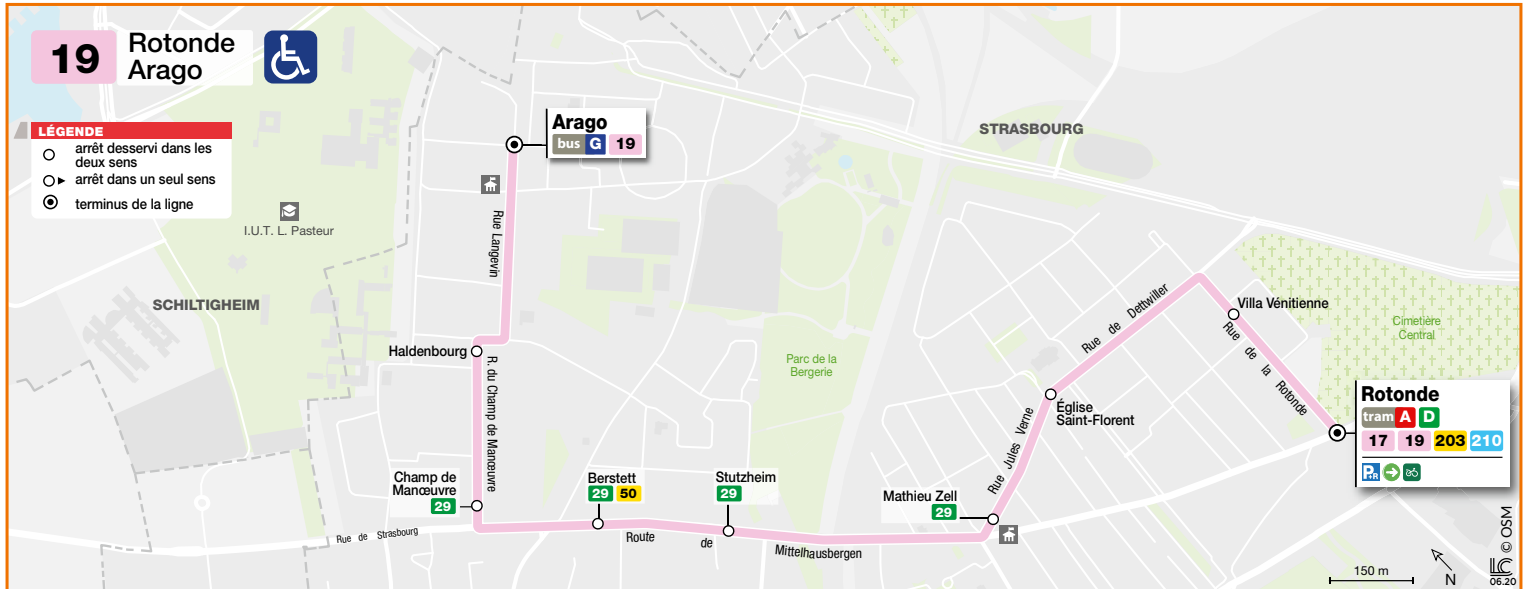

19

Arago
Rotonde

HORAIRES BUS Timetable / Fahrplan

DU From **11/07/2022** au Until Bis **28/08/2022**

« JOURS DE MARCHÉ »

Informations exceptionnelles / Exceptional information / Außergewöhnliche Informationen

Attention, le mercredi et le vendredi, jours de marché, les arrêts Champ de Manœuvre et Haldenbourg ne sont pas desservis avant 13h00.

Veuillez rejoindre les arrêts Berstett ou « Haldenbourg - Jours de Marché ».

Attention: On Wednesdays and Fridays (market days) the following stops will not operate before 01:00 pm: Champ de Manœuvre and Haldenbourg.

Please use the following stops: Berstett or "Haldenbourg - Jours de Marché"

Achtung, am Mittwoch und Freitag, Markttag, werden die Haltestellen Champ de Manœuvre und Haldenbourg werden nicht angefahren vor 13:00 Uhr.

Benutzen Sie die Haltestellen Berstett oder „Haldenbourg - Jours de Marché“.