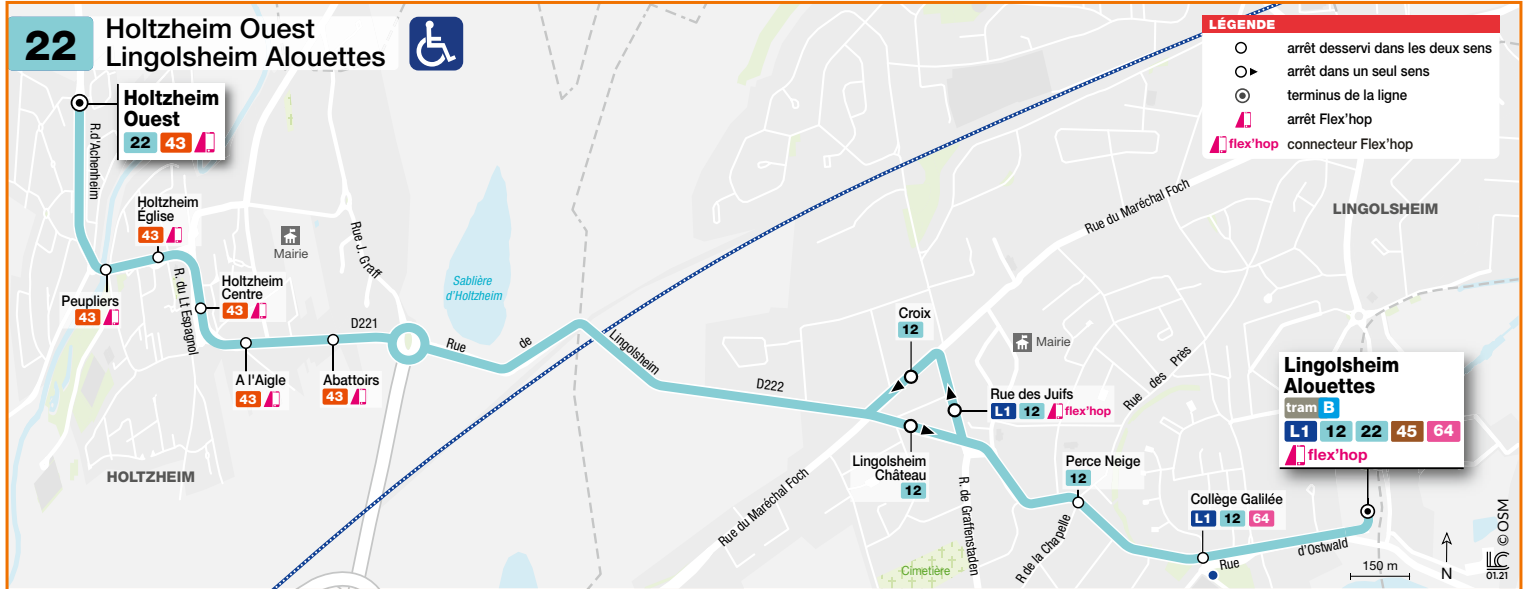

22

Holtzheim Ouest Lingolsheim Alouettes

HORAIRES BUS Timetable / Fahrplan

DU From 11/07/2022 au Until Bis 28/08/2022

« JOURS DE MARCHÉ »

Informations exceptionnelles / Exceptional information / Außergewöhnliche Informationen

Attention, le samedi, jour de marché, les arrêts Holtzheim Centre et Holtzheim Église ne sont pas desservis avant 13h00.

Un arrêt « Holtzheim Centre - Jours de marché » situé rue de l'École sera desservi en remplacement.

Attention: on Saturdays (market day) the following stops will not operate before 1.00 pm: Holtzheim Centre and Holtzheim Église.

On Rue de l'École will serve as a replacement stop: "Holtzheim Centre - Jours de marché".

22 Direction / Richtung Holtzheim Ouest

								taxibus				
								20 15	20 45	21 45	22 45	23 45
MONTAGNE VERTE												
LINGOLSHEIM ALOUETTES	10 00	11 30	13 30	15 00	16 30	18 00	19 45					
RUE DES JUIFS	10 02	11 32	13 32	15 02	16 32	18 02	19 47					
HOLTZHEIM CENTRE	10 09	11 39	13 39	15 09	16 39	18 09	19 54					
HOLTZHEIM OUEST	10 12	11 42	13 42	15 12	16 42	18 12	19 57					