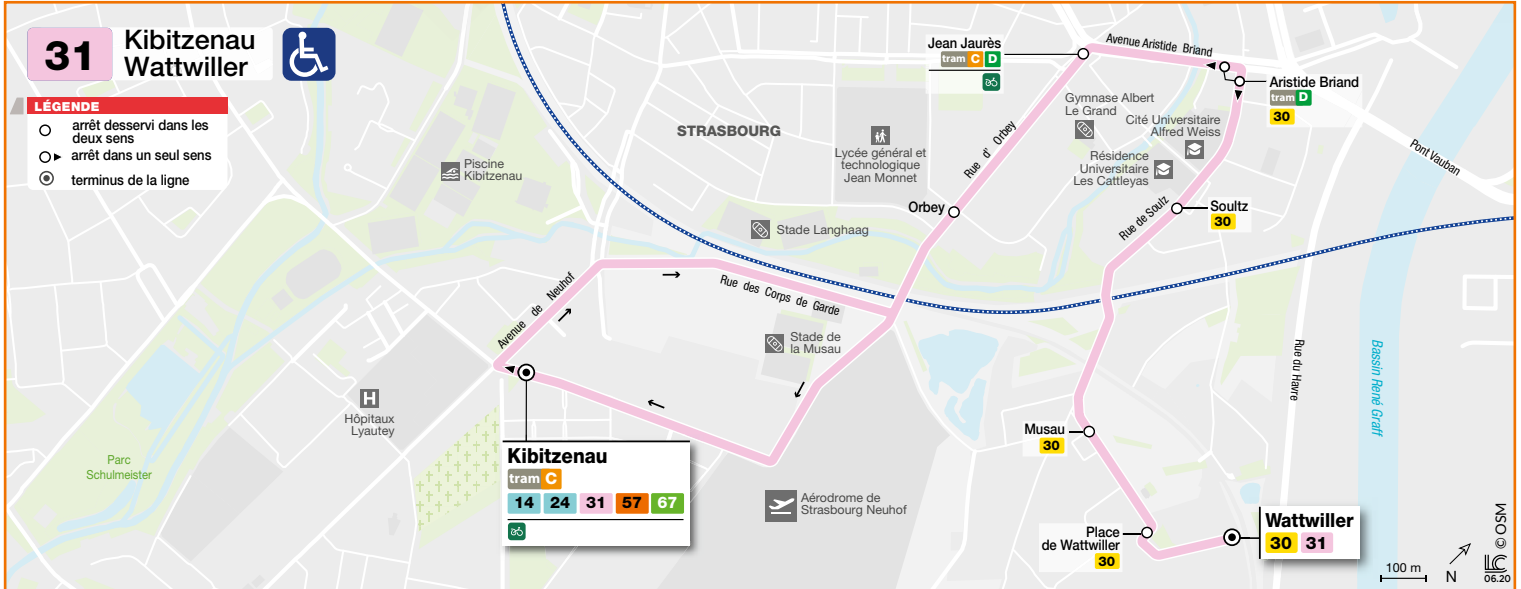

31

Wattwiller
Kibitzenau

HORAIRES BUS Timetable / Fahrplan

DU From Vom **11/07/2022** au Until Bis **28/08/2022**

Lundi à vendredi / Monday to Friday / Montag bis Freitag

31 Direction / Richtung Wattwiller