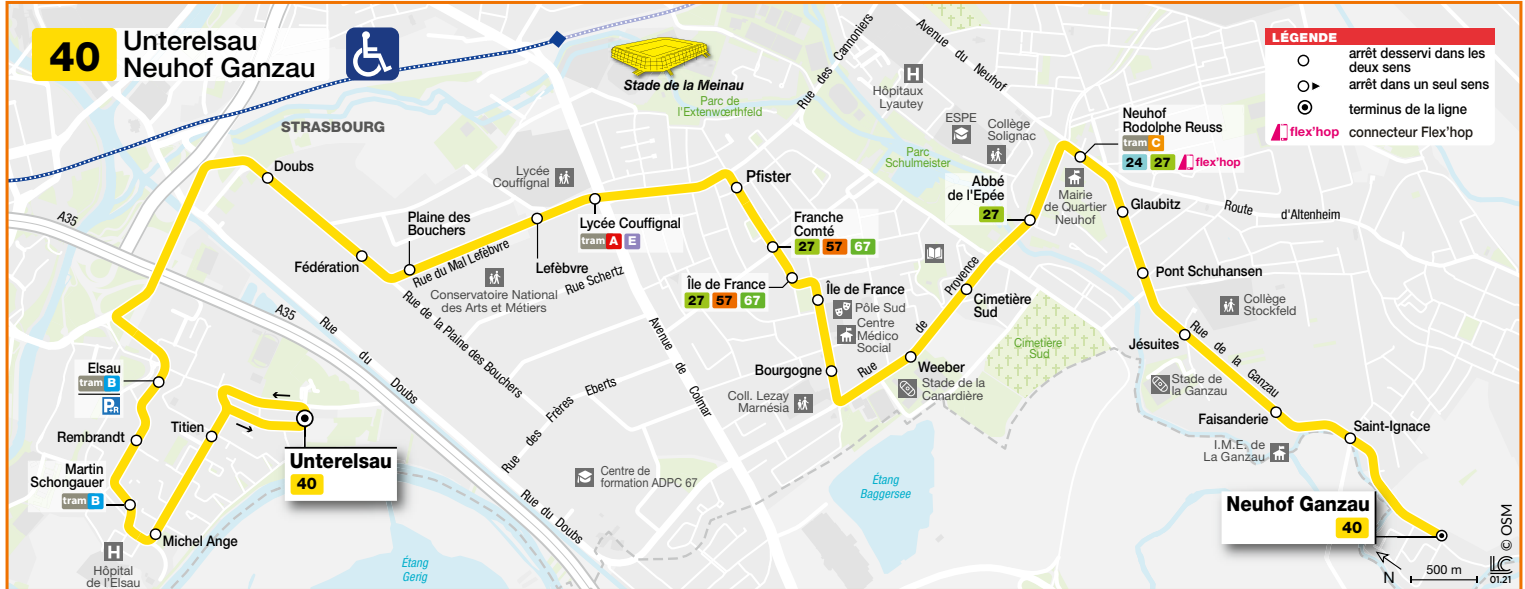

40

Unterelsau Neuhof Ganzau

HORAIRES BUS Timetable / Fahrplan

DU From **11/07/2022** ou Until Bis **28/08/2022**

taxibus
Quand il n'y a plus de bus,
il y a Taxibus

Du lundi au samedi, la desserte du secteur Ganzau est assurée par un TAXIBUS.
Départs de l'arrêt Neuhof Rodolphe Reuss de la ligne 27 à 21h00, 22h00, 23h00 et 00h00.
Renseignements - ALLO CTS 03 88 77 70 70

From Monday to Saturday, the Ganzau sector are served by a TAXIBUS.
Departure from the Neuhof Rodolphe Reuss line 27 bus stop at 9.00 pm – 10.00 pm – 11.00 pm – 12.00 pm
Information - ALLO CTS 03 88 77 70 70

Von Montag bis Samstag Sektordienst Ganzau wird von einem TAXIBUS bereitgestellt,
Abfahrt von der Haltestelle Neuhof Rodolphe Reuss der Linie 27 um 21:00 Uhr – 22:00 Uhr – 23:00 Uhr – 24:00 Uhr
Auskunft - ALLO CTS 03 88 77 70 70