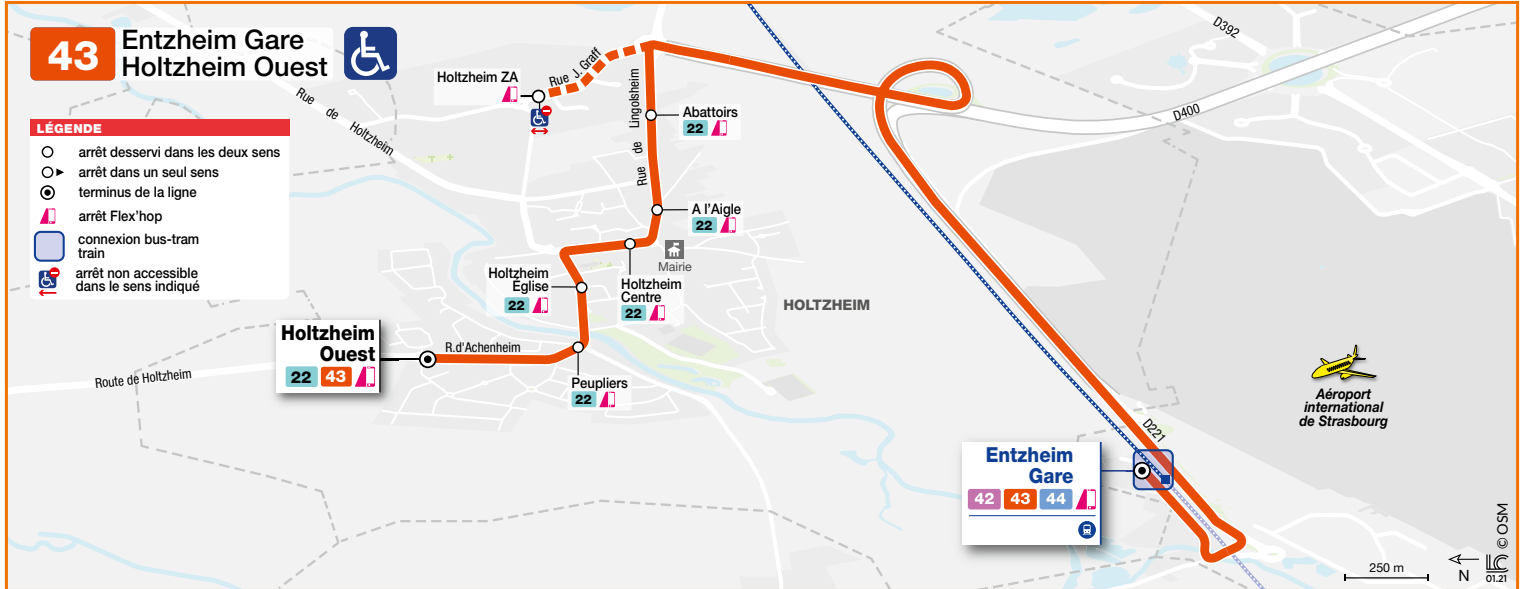

# 43

Holtzheim Ouest  
Entzheim Gare

## HORAIRES BUS Timetable / Fahrplan

DU From Vom **18/07/2022** au Until Bis **28/08/2022**

En complément des départs déjà existants en semaine, des **départs supplémentaires à la demande** sont proposés entre 5h00 et minuit ainsi que le samedi, le dimanche et les jours fériés, à tous les arrêts de cette ligne ainsi qu'aux arrêts symbolisés par le picto flex'hop

La fiche horaire en vigueur entre le 30/08/2021 et le 10/07/2022 reste valable 1 semaine supplémentaire, jusqu'au 17/07/2022.  
Timetable available between August 30, 2021 and July 10, 2022 will continue to apply until July 17, 2022.  
Der ab dem 30. August 2021 bis 10. Juli 2022 geltende Fahrplan bleibt bis zum 17. Juli 2022 gültig.

#### 43 Direction / Richtung Holtzheim Ouest

DÉPARTS <del>en</del> DE LA GARE DE STRASBOURG	6 35	7 15	8 08	16 14	16 57	17 24*	18 14	18 45*
ARRIVÉES <del>en</del> EN GARE D'ENTZHEIM AÉROPORT	6 42	7 26	8 16	16 25	17 05	17 32*	18 25	18 56*
ENTZHEIM GARE	6 50	7 32	8 22	16 30	17 13	17 42	18 30	19 14
HOLTZHEIM ZA	6 57	7 39	8 29					
ABATTOIRS	6 58	7 40	8 30	16 37	17 20	17 49	18 37	19 21
HOLTZHEIM CENTRE	7 00	7 42	8 32	16 39	17 22	17 51	18 39	19 23
HOLTZHEIM OUEST	7 03	7 45	8 35	16 42	17 25	17 54	18 42	19 26