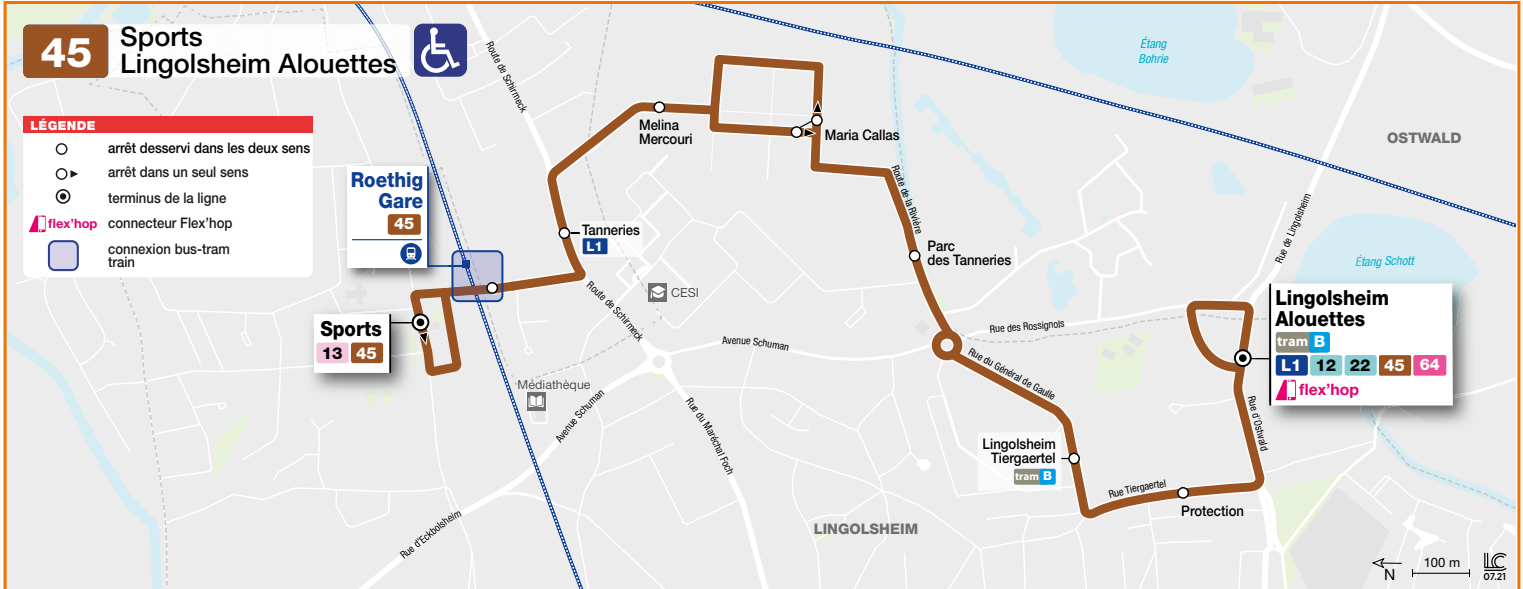

45

Lingolsheim Alouettes Sports

HORAIRES BUS Timetable / Fahrplan

DU From Vom **11/07/2022** AU Until Bis **28/08/2022**

Informations exceptionnelles / Exceptional information / Außergewöhnliche Informationen

Seules les correspondances entre les trains et les bus de la ligne 45 dont le temps d'attente est compris entre 5 et 8 minutes sont indiquées.

Les bus de la ligne 45 ne circulent pas le dimanche et les jours fériés.

During the year, train times might change, therefore the schedules given here might as well not be accurate. More informations available on www.ter.sncf.com/grand-est

Only connections between trains and line 45 busses for which the waiting time is between 5 and 8 minutes can be found in this leaflet.