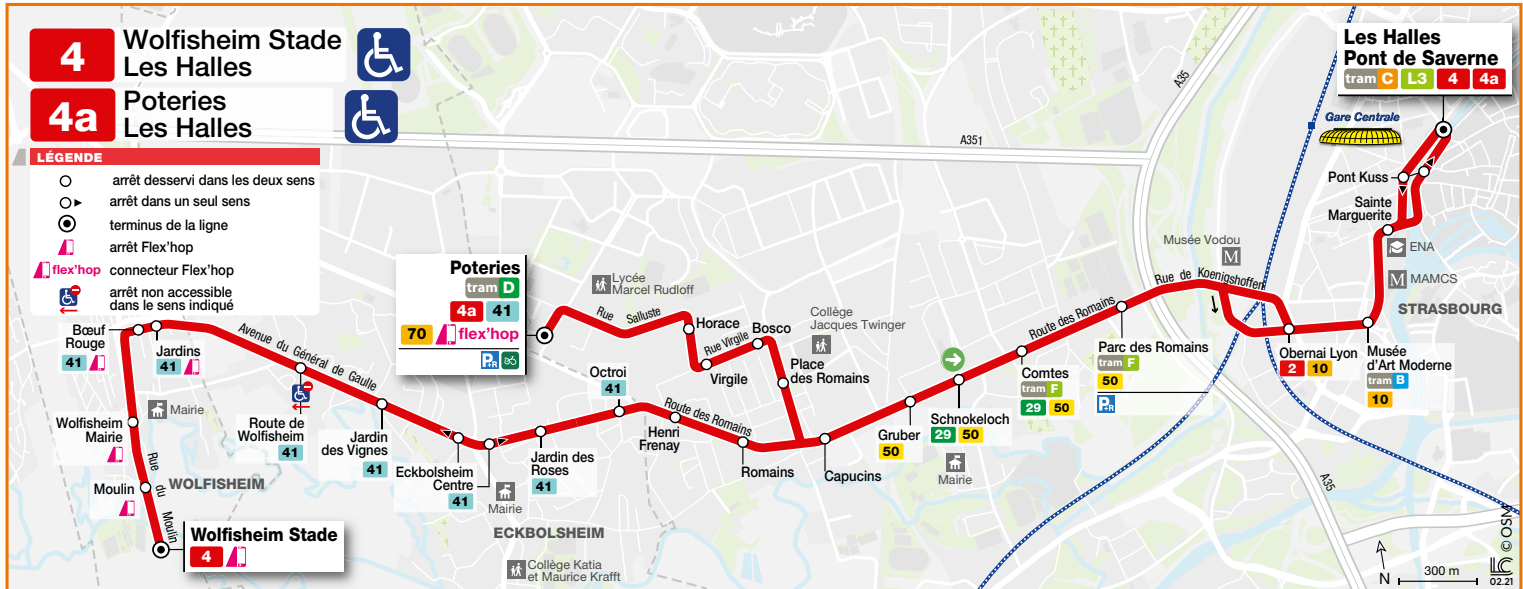

4

- Les Halles
- Wolfisheim Stade / Poteries

HORAIRES BUS Timetable / Fahrplan

DU From **11/07/2022** au Until Bis **28/08/2022**

4 Direction / Richtung Les Halles

| | | | | | | | | | | | | | | | | | | | | | | | | |
|----------------------------|-------|-------|-------|-------|-------|-------|-------|-------|-------|-------|-------|-------|-------|-------|-------|-------|-------|-------|-------|-------|-------|-------|-------|-------|
| WOLFISHEIM STADE | | 5 09 | | 5 36 | | 6 05 | | 6 29 | | 6 51 | | 7 13 | | 7 34 | | 7 56 | | 8 17 | | 8 37 | | 8 57 | | 9 17 |
| ECKBOLSHEIM CENTRE | | 5 15 | | 5 42 | | 6 11 | | 6 37 | | 6 59 | | 7 21 | | 7 42 | | 8 04 | | 8 25 | | 8 45 | | 9 05 | | 9 25 |
| POTERIES | 5 04 | | 5 29 | | 5 59 | | 6 25 | | 6 48 | | 7 10 | | 7 31 | | 7 52 | | 8 14 | | 8 34 | | 8 54 | | 9 14 | |
| VIRGILE | 5 07 | | 5 32 | | 6 02 | | 6 28 | | 6 51 | | 7 13 | | 7 34 | | 7 55 | | 8 17 | | 8 37 | | 8 57 | | 9 17 | |
| CAPUCINS | 5 10 | 5 20 | 5 35 | 5 47 | 6 05 | 6 16 | 6 31 | 6 42 | 6 54 | 7 04 | 7 16 | 7 26 | 7 38 | 7 47 | 7 59 | 8 09 | 8 21 | 8 30 | 8 41 | 8 50 | 9 01 | 9 10 | 9 21 | 9 30 |
| COMTES | 5 13 | 5 23 | 5 38 | 5 50 | 6 08 | 6 19 | 6 34 | 6 45 | 6 57 | 7 07 | 7 19 | 7 29 | 7 41 | 7 50 | 8 02 | 8 12 | 8 24 | 8 33 | 8 44 | 8 53 | 9 04 | 9 13 | 9 24 | 9 33 |
| MUSEE D'ART MODERNE | 5 19 | 5 29 | 5 44 | 5 56 | 6 14 | 6 25 | 6 41 | 6 52 | 7 04 | 7 14 | 7 26 | 7 36 | 7 48 | 7 57 | 8 10 | 8 20 | 8 32 | 8 41 | 8 51 | 9 00 | 9 11 | 9 20 | 9 31 | 9 40 |
| LES HALLES PONT DE SAVERNE | 5 24 | 5 34 | 5 49 | 6 02 | 6 20 | 6 31 | 6 47 | 6 58 | 7 10 | 7 20 | 7 32 | 7 42 | 7 54 | 8 03 | 8 17 | 8 27 | 8 39 | 8 48 | 8 58 | 9 07 | 9 18 | 9 27 | 9 38 | 9 47 |
| WOLFISHEIM STADE | | 9 37 | | 9 57 | | 10 17 | | 10 37 | | 10 57 | | 11 17 | | 11 37 | | 11 57 | | 12 17 | | 12 37 | | 12 57 | | 13 17 |
| ECKBOLSHEIM CENTRE | | 9 45 | | 10 05 | | 10 25 | | 10 45 | | 11 05 | | 11 25 | | 11 45 | | 12 05 | | 12 25 | | 12 45 | | 13 05 | | 13 25 |
| POTERIES | 9 34 | | 9 54 | | 10 14 | | 10 34 | | 10 54 | | 11 14 | | 11 34 | | 11 54 | | 12 14 | | 12 34 | | 12 54 | | 13 14 | |
| VIRGILE | 9 37 | | 9 57 | | 10 17 | | 10 37 | | 10 57 | | 11 17 | | 11 37 | | 11 57 | | 12 17 | | 12 37 | | 12 57 | | 13 17 | |
| CAPUCINS | 9 41 | 9 50 | 10 01 | 10 10 | 10 21 | 10 30 | 10 41 | 10 50 | 11 01 | 11 10 | 11 21 | 11 30 | 11 41 | 11 50 | 12 01 | 12 10 | 12 21 | 12 30 | 12 41 | 12 50 | 13 01 | 13 10 | 13 21 | 13 30 |
| COMTES | 9 44 | 9 53 | 10 04 | 10 13 | 10 24 | 10 33 | 10 44 | 10 53 | 11 04 | 11 13 | 11 24 | 11 33 | 11 44 | 11 53 | 12 04 | 12 13 | 12 24 | 12 33 | 12 44 | 12 53 | 13 04 | 13 13 | 13 24 | 13 33 |
| MUSEE D'ART MODERNE | 9 51 | 10 00 | 10 11 | 10 20 | 10 31 | 10 40 | 10 51 | 11 00 | 11 11 | 11 20 | 11 31 | 11 40 | 11 51 | 12 00 | 12 11 | 12 20 | 12 31 | 12 40 | 12 51 | 13 00 | 13 11 | 13 20 | 13 31 | 13 40 |
| LES HALLES PONT DE SAVERNE | 9 58 | 10 07 | 10 18 | 10 27 | 10 38 | 10 47 | 10 58 | 11 07 | 11 18 | 11 27 | 11 38 | 11 47 | 11 58 | 12 07 | 12 18 | 12 27 | 12 37 | 12 46 | 12 57 | 13 06 | 13 17 | 13 26 | 13 37 | 13 46 |
| WOLFISHEIM STADE | | 13 37 | | 13 57 | | 14 17 | | 14 37 | | 14 57 | | 15 17 | | 15 37 | | 15 57 | | 16 17 | | 16 37 | | 16 57 | | 17 17 |
| ECKBOLSHEIM CENTRE | | 13 45 | | 14 05 | | 14 25 | | 14 45 | | 15 05 | | 15 25 | | 15 45 | | 16 05 | | 16 25 | | 16 45 | | 17 05 | | 17 25 |
| POTERIES | 13 34 | | 13 54 | | 14 14 | | 14 34 | | 14 54 | | 15 14 | | 15 34 | | 15 54 | | 16 14 | | 16 34 | | 16 54 | | 17 14 | |
| VIRGILE | 13 37 | | 13 57 | | 14 17 | | 14 37 | | 14 57 | | 15 17 | | 15 37 | | 15 57 | | 16 17 | | 16 37 | | 16 57 | | 17 17 | |
| CAPUCINS | 13 41 | 13 50 | 14 01 | 14 10 | 14 21 | 14 30 | 14 41 | 14 50 | 15 01 | 15 10 | 15 21 | 15 30 | 15 41 | 15 50 | 16 01 | 16 10 | 16 21 | 16 30 | 16 41 | 16 50 | 17 01 | 17 10 | 17 21 | 17 30 |
| COMTES | 13 44 | 13 53 | 14 04 | 14 13 | 14 24 | 14 33 | 14 44 | 14 53 | 15 04 | 15 13 | 15 24 | 15 33 | 15 44 | 15 53 | 16 04 | 16 13 | 16 24 | 16 33 | 16 44 | 16 53 | 17 04 | 17 13 | 17 24 | 17 33 |
| MUSEE D'ART MODERNE | 13 51 | 14 00 | 14 12 | 14 21 | 14 32 | 14 41 | 14 52 | 15 01 | 15 12 | 15 21 | 15 32 | 15 41 | 15 52 | 16 01 | 16 12 | 16 21 | 16 32 | 16 41 | 16 52 | 17 01 | 17 12 | 17 21 | 17 32 | 17 41 |
| LES HALLES PONT DE SAVERNE | 13 57 | 14 06 | 14 18 | 14 27 | 14 39 | 14 48 | 14 59 | 15 08 | 15 19 | 15 28 | 15 39 | 15 48 | 15 59 | 16 08 | 16 19 | 16 28 | 16 39 | 16 48 | 16 59 | 17 08 | 17 19 | 17 28 | 17 39 | 17 48 |
| WOLFISHEIM STADE | | 17 37 | | 17 57 | | 18 18 | | 18 38 | | 18 58 | | 19 22 | | 19 45 | | 20 11 | | 20 37 | | 21 11 | | 22 22 | | 23 26 |
| ECKBOLSHEIM CENTRE | | 17 45 | | 18 05 | | 18 25 | | 18 45 | | 19 05 | | 19 28 | | 19 51 | | 20 17 | | 20 43 | | 21 17 | | 22 28 | | 23 32 |
| POTERIES | 17 34 | | 17 54 | | 18 14 | | 18 34 | | 18 54 | | 19 15 | | 19 37 | | 20 03 | | 20 29 | | 20 56 | | 21 51 | | 22 49 | |
| VIRGILE | 17 37 | | 17 57 | | 18 17 | | 18 37 | | 18 57 | | 19 18 | | 19 40 | | 20 06 | | 20 32 | | 20 59 | | 21 54 | | 22 52 | |
| CAPUCINS | 17 41 | 17 50 | 18 01 | 18 10 | 18 21 | 18 30 | 18 41 | 18 50 | 19 01 | 19 10 | 19 22 | 19 33 | 19 44 | 19 56 | 20 09 | 20 22 | 20 35 | 20 48 | 21 02 | 21 22 | 21 57 | 22 33 | 22 55 | 23 37 |
| COMTES | 17 44 | 17 53 | 18 04 | 18 13 | 18 24 | 18 33 | 18 44 | 18 53 | 19 04 | 19 13 | 19 25 | 19 36 | 19 47 | 19 59 | 20 12 | 20 25 | 20 38 | 20 51 | 21 05 | 21 25 | 22 00 | 22 36 | 22 58 | 23 40 |
| MUSEE D'ART MODERNE | 17 52 | 18 01 | 18 12 | 18 21 | 18 32 | 18 41 | 18 52 | 19 01 | 19 12 | 19 21 | 19 33 | 19 43 | 19 54 | 20 05 | 20 18 | 20 31 | 20 44 | 20 57 | 21 11 | 21 31 | 22 06 | 22 42 | 23 04 | 23 46 |
| LES HALLES PONT DE SAVERNE | 17 59 | 18 08 | 18 19 | 18 28 | 18 38 | 18 47 | 18 58 | 19 07 | 19 18 | 19 27 | 19 39 | 19 49 | 20 00 | 20 11 | 20 24 | 20 37 | 20 50 | 21 03 | 21 17 | 21 37 | 22 11 | 22 47 | 23 09 | 23 51 |
| WOLFISHEIM STADE | | | | | | | | | | | | | | | | | | | | | | | | |
| ECKBOLSHEIM CENTRE | | | | | | | | | | | | | | | | | | | | | | | | |
| POTERIES | 23 48 | | | | | | | | | | | | | | | | | | | | | | | |
| VIRGILE | 23 51 | | | | | | | | | | | | | | | | | | | | | | | |
| CAPUCINS | 23 54 | | | | | | | | | | | | | | | | | | | | | | | |
| COMTES | 23 57 | | | | | | | | | | | | | | | | | | | | | | | |
| MUSEE D'ART MODERNE | 00 03 | | | | | | | | | | | | | | | | | | | | | | | |
| LES HALLES PONT DE SAVERNE | 00 08 | | | | | | | | | | | | | | | | | | | | | | | |