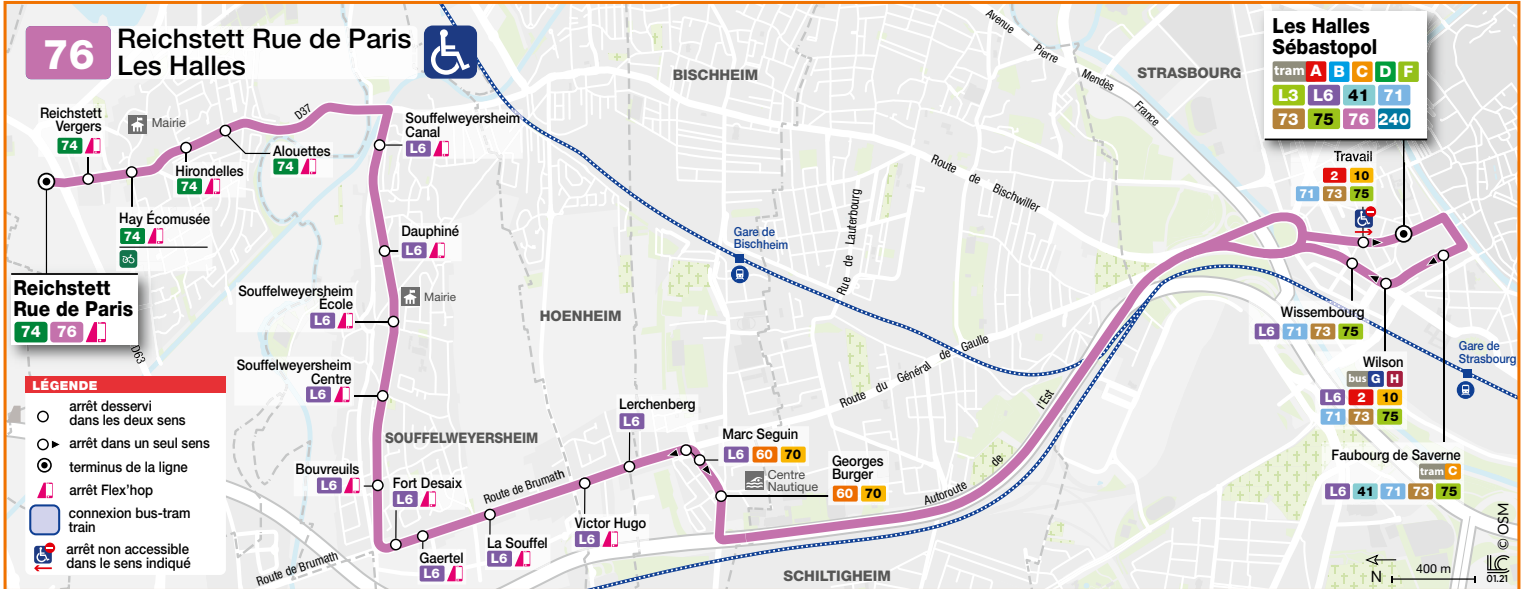

76

Reichstett Rue de Paris
Les Halles

HORAIRES BUS Timetable / Fahrplan

DU From 11/07/2022 au Until Bis 28/08/2022

Les bus de la ligne 76 ne circulent pas le samedi, dimanche et les jours fériés.

There is no service on bus route 76 on Saturdays, Sundays and public holidays.

Die Busse der Linie 76 verkehren nicht am Samstag, Sonn- und Feiertagen.

Lundi à vendredi / Monday to Friday / Montag bis Freitag

76 Direction / Richtung Reichstett Rue de Paris

LES HALLES SEBASTOPOL	16 30	17 00	17 30	18 00	18 30	19 00
MARC SEGUIN	16 41	17 11	17 41	18 11	18 41	19 11
FORT DESAIX	16 47	17 17	17 47	18 17	18 47	19 17
SOUFFELWEYERSHEIM ECOLE	16 50	17 20	17 50	18 20	18 50	19 20
ALOUETTES	16 57	17 27	17 57	18 27	18 57	19 27
REICHSTETT RUE DE PARIS	17 01	17 31	18 01	18 31	19 01	19 31

76 Direction / Richtung Les Halles

REICHSTETT RUE DE PARIS	6 50	7 31	8 11	8 31
ALOUETTES	6 53	7 34	8 14	8 34
SOUFFELWEYERSHEIM ECOLE	6 58	7 39	8 19	8 39
FORT DESAIX	7 02	7 43	8 23	8 43
MARC SEGUIN	7 07	7 47	8 27	8 47
LES HALLES SEBASTOPOL	7 20	8 01	8 41	9 01