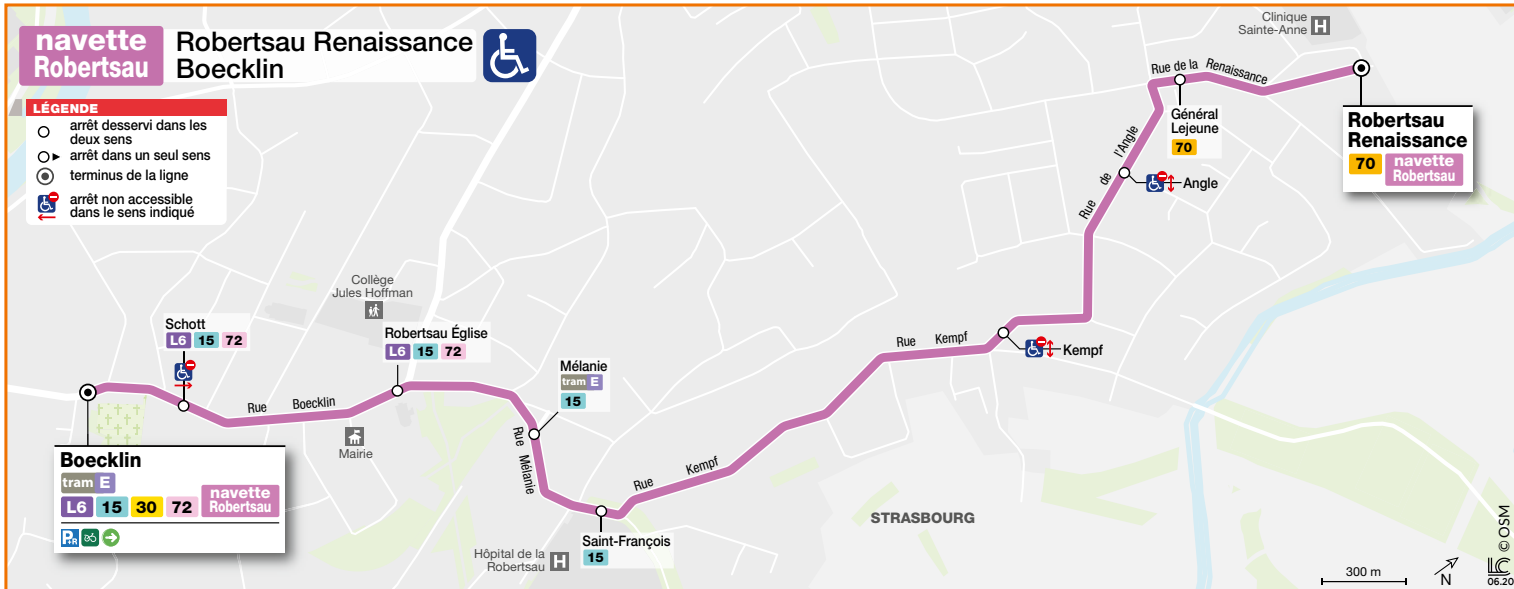

HORAIRES BUS Timetable / Fahrplan

DU From Vom **11/07/2022** au Until Bis **28/08/2022**

Lundi à samedi / Monday to Saturday / Montag bis Samstag

Navette Robertsau Direction / Richtung Boecklin

ROBERTSAU RENAISSANCE	6 15	6 45	7 15	7 45	8 15	8 45	9 15	9 45	10 15	10 45	11 15	11 45	12 15	12 45	13 15	13 45	14 15	14 45	15 15	15 45	16 15	16 45	17 15	17 45
KEMPF	6 18	6 48	7 18	7 48	8 18	8 48	9 18	9 48	10 18	10 48	11 18	11 48	12 18	12 48	13 18	13 48	14 18	14 48	15 18	15 48	16 18	16 48	17 18	17 48
ROBERTSAU EGLISE	6 21	6 51	7 21	7 51	8 21	8 51	9 21	9 51	10 21	10 51	11 21	11 51	12 21	12 51	13 21	13 51	14 21	14 51	15 21	15 51	16 21	16 51	17 21	17 51
BOECKLIN	6 23	6 53	7 23	7 53	8 23	8 53	9 23	9 53	10 23	10 53	11 23	11 53	12 23	12 53	13 23	13 53	14 23	14 53	15 23	15 53	16 23	16 53	17 23	17 53

Navette Robertsau Direction / Richtung Robertsau Renaissance

BOECKLIN	6 00	6 30	7 00	7 30	8 00	8 30	9 00	9 30	10 00	10 30	11 00	11 30	12 00	12 30	13 00	13 30	14 00	14 30	15 00	15 30	16 00	16 30	17 00	17 30
ROBERTSAU EGLISE	6 02	6 32	7 02	7 32	8 02	8 32	9 02	9 32	10 02	10 32	11 02	11 32	12 02	12 32	13 02	13 32	14 02	14 32	15 02	15 32	16 02	16 32	17 02	17 32
KEMPF	6 04	6 34	7 04	7 34	8 04	8 34	9 04	9 34	10 04	10 34	11 04	11 34	12 04	12 34	13 04	13 34	14 04	14 34	15 04	15 34	16 04	16 34	17 04	17 34
ROBERTSAU RENAISSANCE	6 07	6 37	7 07	7 37	8 07	8 37	9 07	9 37	10 07	10 37	11 07	11 37	12 07	12 37	13 07	13 37	14 07	14 37	15 07	15 37	16 07	16 37	17 07	17 37

Navette Robertsau Direction / Richtung Robertsau Renaissance

BOECKLIN	13 00	13 30	14 00	14 30	15 00	15 30	16 00	16 30	17 00	17 30	18 00	18 30	19 00	19 30	20 00	20 30	21 00
ROBERTSAU EGLISE	13 02	13 32	14 02	14 32	15 02	15 32	16 02	16 32	17 02	17 32	18 02	18 32	19 02	19 32	20 02	20 32	21 02
KEMPF	13 04	13 34	14 04	14 34	15 04	15 34	16 04	16 34	17 04	17 34	18 04	18 34	19 04	19 34	20 04	20 34	21 04
ROBERTSAU RENAISSANCE	13 07	13 37	14 07	14 37	15 07	15 37	16 07	16 37	17 07	17 37	18 07	18 37	19 07	19 37	20 07	20 37	21 07