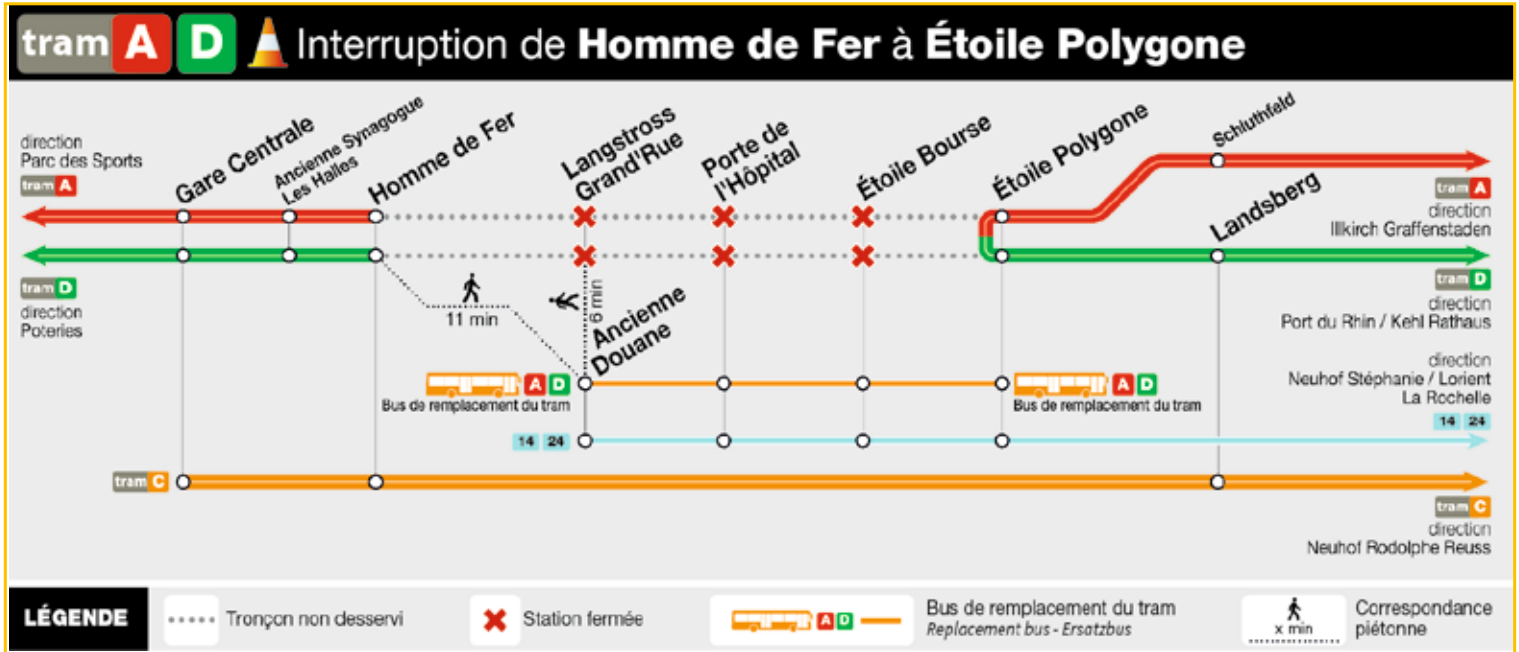

A

- Parc des Sports
- Homme de Fer
- Étoile Polygone
- Illkirch Graffenstaden

bus de remplacement

- Ancienne Douane
- Étoile Polygone

HORAIRES TRAM et bus de remplacement Timetable / Fahrplan

DU From Vom **11/07** ou Until Bis **29/07/2022**

Informations exceptionnelles / Exceptional information / Außergewöhnliche Informationen

En raison de travaux de renouvellement des voies, la circulation du tram A est interrompue entre les stations Homme de Fer et Étoile Polygone du lundi 11 au vendredi 29 juillet 2022 inclus.

Des bus de remplacement sont mis en place pour assurer la continuité du service entre les arrêts Ancienne Douane et Étoile Polygone.

Due to track renewal works, the traffic of line A will be interrupted between the stations Homme de Fer and Étoile Polygone, from July 11. through 29. 2022 included.

Replacement bus service is provided between Ancienne Douane and Étoile Polygone.

Aufgrund der Bauarbeiten, vom 11. bis einschließlich 29. Juli 2022, wird der Verkehr der Tramlinie A zwischen den Haltestellen Homme de Fer und Étoile Polygone unterbrochen.