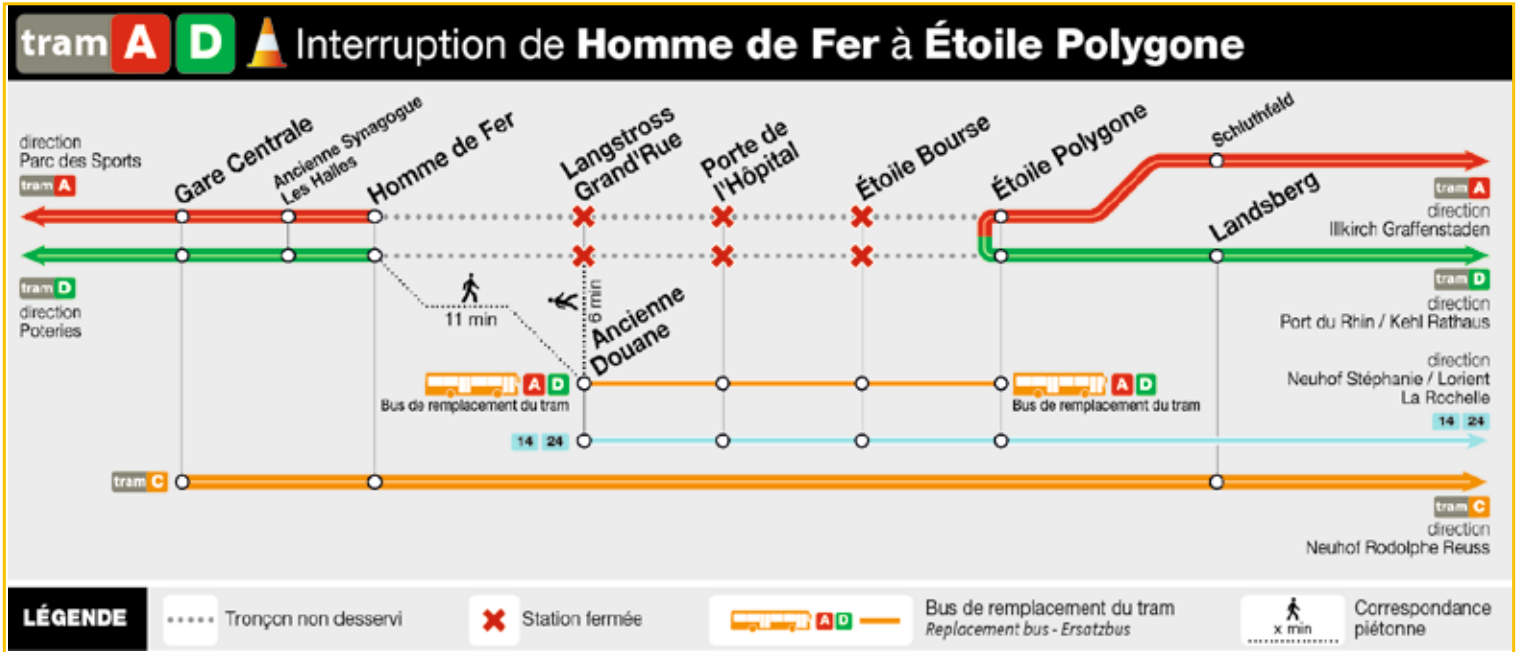

- Poteries
- Homme de Fer
- Étoile Polygone
- Port du Rhin/Kehl Rathaus

bus de remplacement

- Ancienne Douane
- Étoile Polygone

HORAIRES TRAM et bus de remplacement Timetable / Fahrplan

DU From Vom **11/07** ou Until Bis **29/07/2022**

Informations exceptionnelles / Exceptional information / Außergewöhnliche Informationen

En raison de travaux de renouvellement des voies, la circulation du tram D est interrompue entre les stations Homme de Fer et Étoile Polygone du lundi 11 au vendredi 29 juillet 2022 inclus.

Des bus de remplacement sont mis en place pour assurer la continuité du service entre les arrêts Ancienne Douane et Étoile Polygone.

Due to track renewal works, the traffic of line D will be interrupted between the stations Homme de Fer and Étoile Polygone, from July 11. through 29. 2022 included.

Replacement bus service is provided between Ancienne Douane and Étoile Polygone.

Aufgrund der Bauarbeiten, vom 11. bis einschließlich 29. Juli 2022, wird der Verkehr der Tramlinie D zwischen den Haltestellen Homme de Fer und Étoile Polygone unterbrochen.