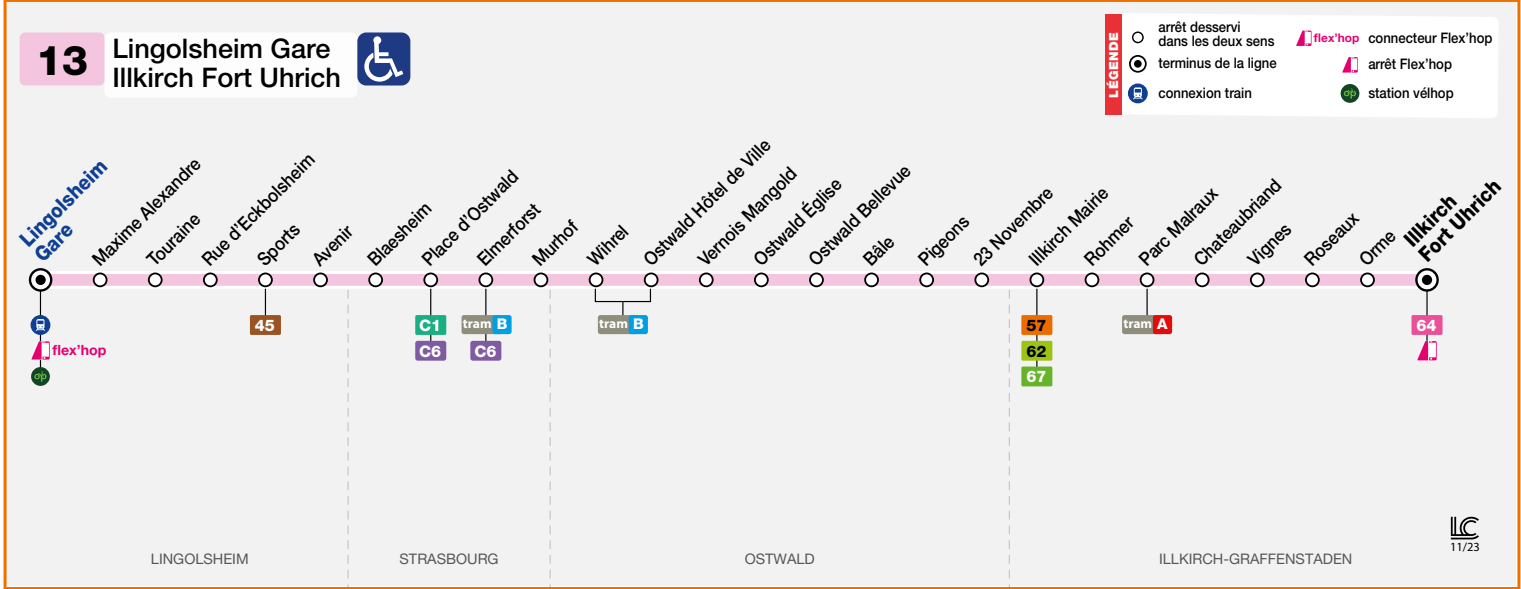

13

Illkirch Fort Uhrich
Lingolsheim Gare

HORAIRES BUS Timetable / Fahrplan

DU From Vom **08/07/2024** ou Until Bis **25/08/2024**

Lundi à vendredi / Monday to Friday / Montag bis Freitag

13 Direction / Richtung Lingolsheim Gare

Un bus toutes les 12 minutes
A bus every 12 minutes
Ein Bus alle 12 Minuten

ILLKIRCH FORT UHRICH	20 45	21 05	21 32	22 13	22 50	23 30
PARC MALRAUX	20 50	21 10	21 37	22 18	22 55	23 35
ILLKIRCH MAIRIE	20 53	21 13	21 40	22 21	22 58	23 38
OSTWALD HOTEL DE VILLE	21 02	21 22	21 49	22 30	23 07	23 47
ELMERFORST	21 06	21 26	21 53	22 34	23 11	23 51
PLACE D'OSTWALD	21 07	21 27	21 54	22 35	23 12	23 52
RUE D'ECKBOLSHEIM	21 12	21 32	21 59	22 40	23 17	23 57
LINGOLSHEIM GARE	21 16	21 36	22 03	22 44	23 21	00 01

Un bus toutes les 12 minutes
A bus every 12 minutes
Ein Bus alle 12 Minuten

LINGOLSHEIM GARE	21 00	21 23	21 43	22 15	23 00	23 40
RUE D'ECKBOLSHEIM	21 04	21 27	21 47	22 19	23 04	23 44
PLACE D'OSTWALD	21 09	21 32	21 52	22 24	23 09	23 49
ELMERFORST	21 10	21 33	21 53	22 25	23 10	23 50
OSTWALD HOTEL DE VILLE	21 14	21 37	21 57	22 29	23 14	23 54
ILLKIRCH MAIRIE	21 22	21 45	22 05	22 37	23 22	00 02
PARC MALRAUX	21 29	21 52	22 12	22 44	23 29	00 09
ILLKIRCH FORT UHRICH	21 34	21 57	22 17	22 49	23 34	00 14