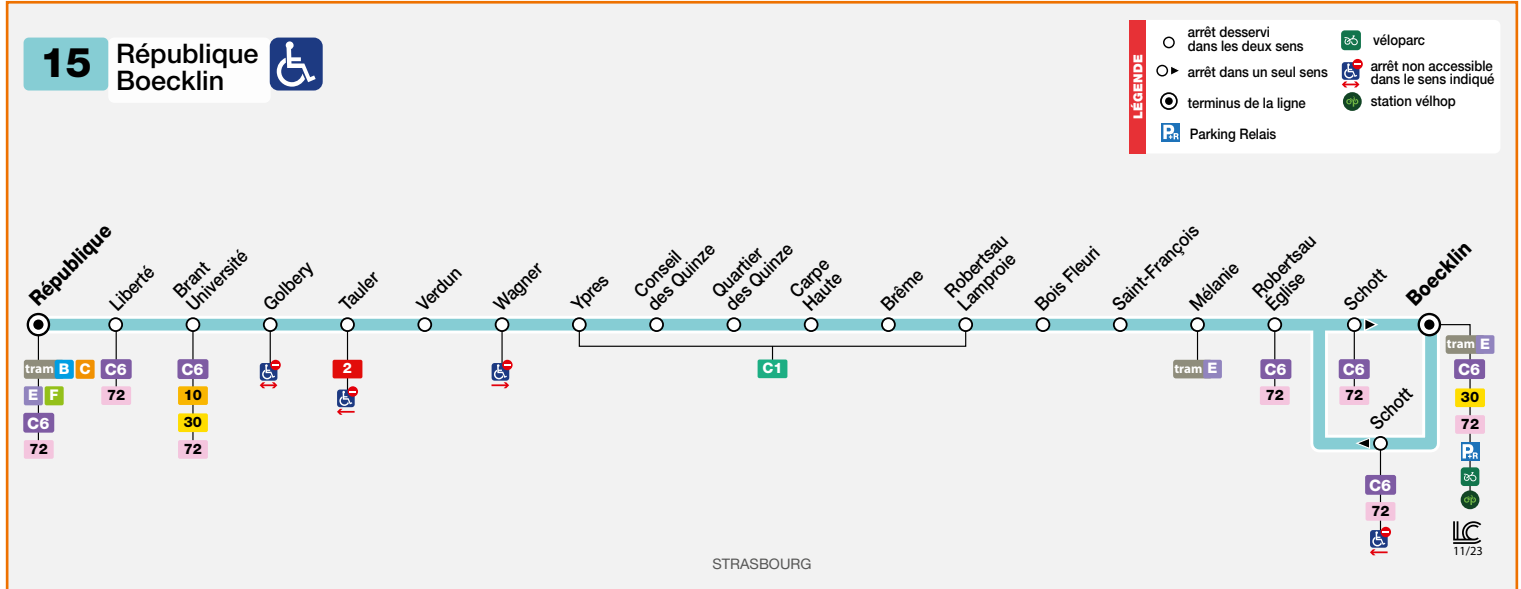

15

République
Boecklin

HORAIRES BUS Timetable / Fahrplan

DU From Vom **08/07/2024** au Until Bis **25/08/2024**

Lundi à vendredi / Monday to Friday / Montag bis Freitag

15 Direction / Richtung Boecklin

REPUBLIQUE	7 25	7 43	8 03	8 23	8 43	9 03	9 28	10 01	10 31	11 01	11 31	12 01	12 31	13 03	13 33	14 03	14 33	15 03	15 33	16 03	16 28	16 51	17 11	17 31
TAULER	7 31	7 49	8 09	8 29	8 49	9 09	9 34	10 07	10 37	11 07	11 37	12 07	12 37	13 09	13 39	14 09	14 39	15 09	15 39	16 09	16 34	16 57	17 17	17 37
QUARTIER DES QUINZE	7 35	7 53	8 13	8 33	8 53	9 13	9 38	10 11	10 41	11 11	11 41	12 11	12 41	13 13	13 43	14 13	14 43	15 13	15 43	16 13	16 38	17 01	17 21	17 41
MELANIE	7 41	7 59	8 19	8 39	8 59	9 19	9 44	10 17	10 47	11 17	11 47	12 17	12 47	13 19	13 49	14 19	14 49	15 19	15 49	16 19	16 44	17 07	17 27	17 47
ROBERTSAU EGLISE	7 42	8 00	8 20	8 40	9 00	9 20	9 45	10 18	10 48	11 18	11 48	12 18	12 48	13 20	13 50	14 20	14 50	15 20	15 50	16 20	16 45	17 08	17 28	17 48
BOECKLIN	7 45	8 03	8 23	8 43	9 03	9 23	9 48	10 21	10 51	11 21	11 51	12 21	12 51	13 23	13 53	14 23	14 53	15 23	15 53	16 23	16 48	17 11	17 31	17 51

REPUBLIQUE	17 51	18 11	18 31	18 51	19 11	19 31	20 00	20 30
TAULER	17 57	18 17	18 37	18 57	19 17	19 37	20 06	20 36
QUARTIER DES QUINZE	18 01	18 21	18 41	19 01	19 21	19 41	20 10	20 40
MELANIE	18 07	18 27	18 47	19 07	19 27	19 47	20 16	20 46
ROBERTSAU EGLISE	18 08	18 28	18 48	19 08	19 28	19 48	20 17	20 47
BOECKLIN	18 11	18 31	18 51	19 10	19 30	19 50	20 19	20 49

15 Direction / Richtung République

BOECKLIN	7 14	7 37	7 57	8 17	8 37	8 57	9 17	9 42	10 07	10 37	11 07	11 37	12 07	12 39	13 09	13 39	14 09	14 39	15 09	15 39	16 04	16 27	16 47	17 07
ROBERTSAU EGLISE	7 17	7 40	8 00	8 20	8 40	9 00	9 20	9 45	10 10	10 40	11 10	11 40	12 10	12 42	13 12	13 42	14 12	14 42	15 12	15 42	16 07	16 30	16 50	17 10
MELANIE	7 17	7 40	8 00	8 20	8 40	9 00	9 20	9 45	10 10	10 40	11 10	11 40	12 10	12 42	13 12	13 42	14 12	14 42	15 12	15 42	16 07	16 30	16 50	17 10
QUARTIER DES QUINZE	7 23	7 46	8 07	8 27	8 47	9 07	9 27	9 52	10 17	10 47	11 17	11 47	12 17	12 49	13 19	13 49	14 19	14 49	15 19	15 49	16 14	16 37	16 57	17 17
TAULER	7 27	7 50	8 12	8 32	8 52	9 12	9 32	9 57	10 22	10 52	11 22	11 52	12 22	12 54	13 24	13 54	14 24	14 54	15 24	15 54	16 19	16 42	17 02	17 22
REPUBLIQUE	7 33	7 56	8 19	8 39	8 59	9 19	9 39	10 04	10 29	10 59	11 29	11 59	12 29	13 01	13 31	14 01	14 31	15 01	15 31	16 01	16 26	16 49	17 09	17 29

BOECKLIN	17 27	17 47	18 07	18 27	18 47	19 07	19 37	20 07
ROBERTSAU EGLISE	17 30	17 50	18 10	18 30	18 50	19 09	19 39	20 09
MELANIE	17 30	17 50	18 10	18 30	18 50	19 09	19 39	20 09
QUARTIER DES QUINZE	17 37	17 57	18 17	18 37	18 57	19 16	19 46	20 15
TAULER	17 42	18 02	18 22	18 41	19 01	19 20	19 50	20 19
REPUBLIQUE	17 49	18 09	18 29	18 48	19 08	19 27	19 57	20 25