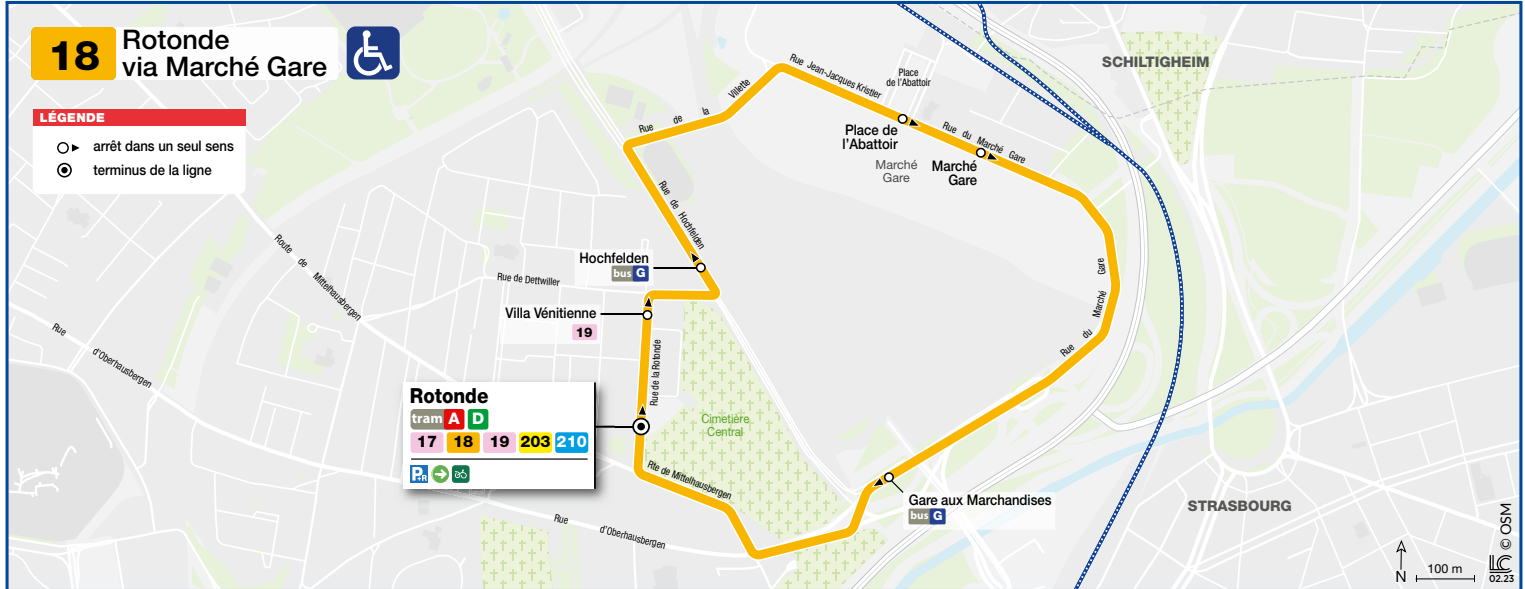

18

■ **Rotonde via Marché Gare**

HORAIRES BUS Timetable / Fahrplan

Validité permanente

Lundi à samedi / Monday to Saturday / Montag bis Samstag

18 Direction / Richtung **Rotonde via Marché Gare**

ROTONDE	6 00	6 20	6 40	7 00	Un bus toutes les 20 mn A bus every 20 minutes Eine bus alle 20 Minuten	19 00	19 20	19 40	20 00	20 20	20 40	21 00
VILLA VÉNITIENNE	6 00	6 20	6 40	7 00		19 00	19 20	19 40	20 00	20 20	20 40	21 00
HOCHFELDEN	6 01	6 21	6 41	7 01		19 01	19 21	19 41	20 01	20 21	20 41	21 01
PLACE DE L'ABATTOIR	6 04	6 24	6 44	7 04		19 04	19 24	19 44	20 04	20 24	20 44	21 04
MARCHÉ GARE	6 05	6 25	6 45	7 05		19 05	19 25	19 45	20 05	20 25	20 45	21 05
GARE AUX MARCHANDISES	6 08	6 28	6 48	7 08		19 08	19 28	19 48	20 08	20 28	20 48	21 08
ROTONDE	6 10	6 30	6 50	7 10		19 10	19 30	19 50	20 10	20 30	20 50	21 10