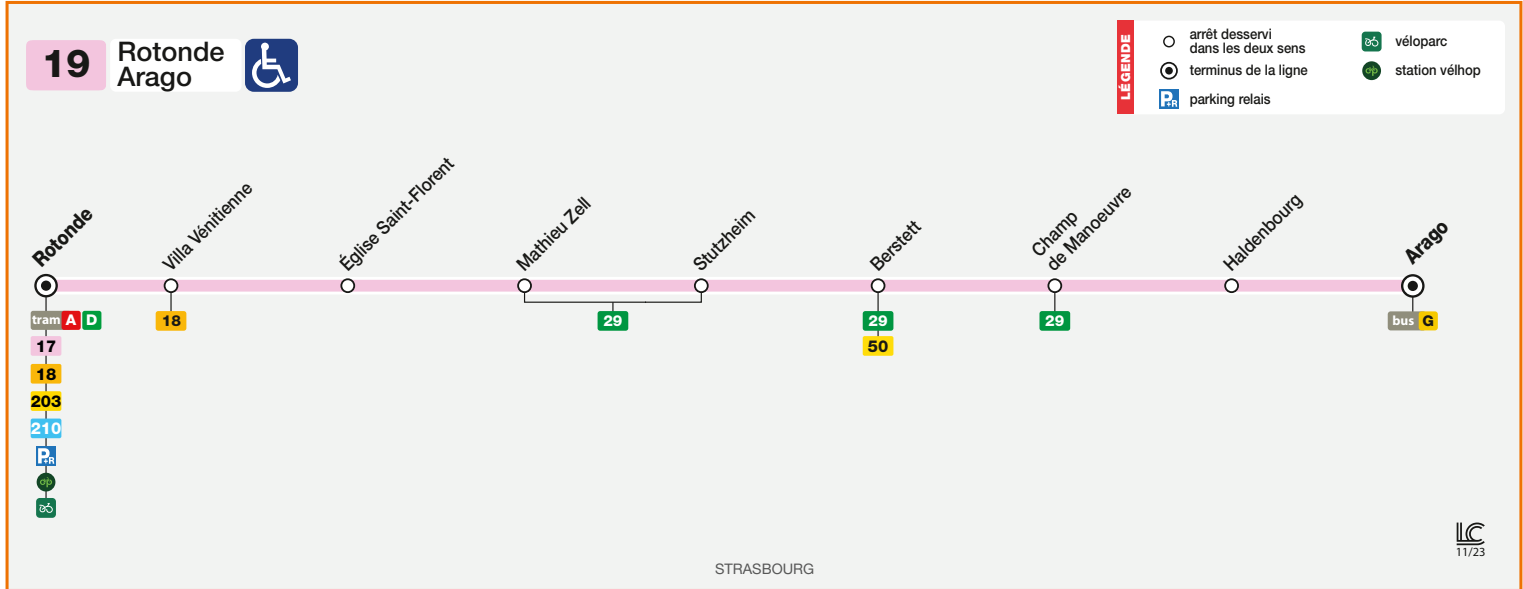

19

Rotonde
Arago

HORAIRES BUS Timetable / Fahrplan

DU From Vom **08/07/2024** ou Until Bis **25/08/2024**

Informations exceptionnelles / Exceptional information / Außergewöhnliche Informationen

Attention, le mercredi et le vendredi, jours de marché, les arrêts Champ de Manœuvre et Haldenbourg ne sont pas desservis avant 13h00.

Veuillez rejoindre les arrêts Berstett ou « Haldenbourg - Jours de Marché ».

Attention: On Wednesdays and Fridays (market days) the following stops will not operate before 01:00 pm: Champ de Manœuvre and Haldenbourg.

Please use the following stops: Berstett or "Haldenbourg - Jours de Marché"

Achtung, am Mittwoch und Freitag, Markttag, werden die Haltestellen Champ de Manœuvre und Haldenbourg werden nicht angefahren vor 13:00 Uhr.

Benutzen Sie die Haltestellen Berstett oder „Haldenbourg - Jours de Marché“.

19 Direction / Richtung Arago

ROTONDE	5 31	5 53	6 20	6 42	6 57	7 09	7 19	7 29	7 39	7 49	7 59	8 09	8 19	8 29	8 39	8 49	9 03	9 17	9 32	9 47	10 02	10 17	10 32	10 47	11 02
MATHIEU ZELL	5 33	5 55	6 22	6 44	7 00	7 12	7 22	7 32	7 42	7 52	8 02	8 12	8 22	8 32	8 42	8 52	9 06	9 20	9 35	9 50	10 05	10 20	10 35	10 50	11 05
STUTZHEIM	5 34	5 56	6 23	6 45	7 01	7 13	7 23	7 33	7 43	7 53	8 03	8 13	8 23	8 33	8 43	8 53	9 07	9 21	9 36	9 51	10 06	10 21	10 36	10 51	11 06
BERSTETT	5 35	5 57	6 24	6 46	7 02	7 14	7 24	7 34	7 44	7 54	8 04	8 14	8 24	8 34	8 44	8 54	9 08	9 22	9 37	9 52	10 07	10 22	10 37	10 52	11 07
CHAMP DE MANŒUVRE	5 36	5 58	6 25	6 47	7 03	7 15	7 25	7 35	7 45	7 55	8 05	8 15	8 25	8 35	8 45	8 55	9 09	9 23	9 38	9 53	10 08	10 23	10 38	10 53	11 08
HALDENBOURG	5 36	5 58	6 25	6 47	7 04	7 16	7 26	7 36	7 46	7 56	8 06	8 16	8 26	8 36	8 46	8 56	9 10	9 24	9 39	9 54	10 09	10 24	10 39	10 54	11 09
ARAGO	5 39	6 01	6 28	6 50	7 07	7 19	7 29	7 39	7 49	7 59	8 09	8 19	8 29	8 39	8 49	8 59	9 13	9 27	9 42	9 57	10 12	10 27	10 42	10 57	11 12