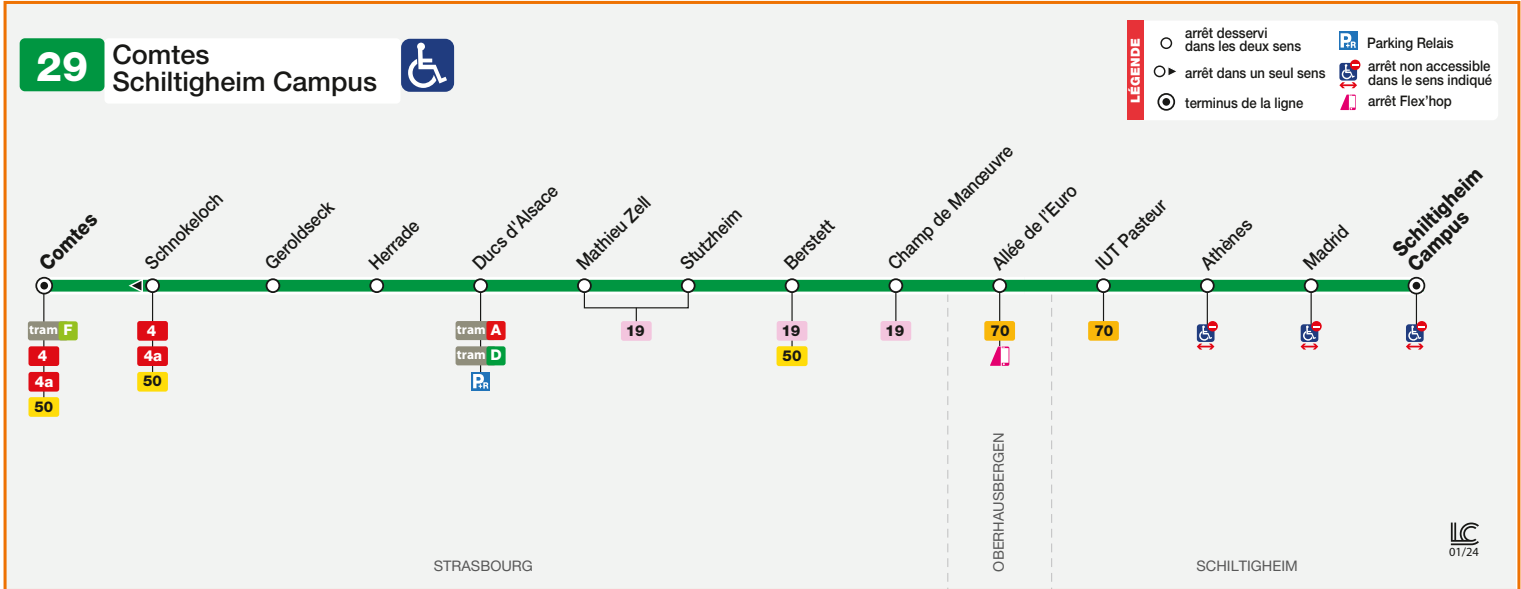

29

Comtes
Schiltigheim Campus

HORAIRES BUS Timetable / Fahrplan

DU From Vom **08/07/2024** au Until Bis **25/08/2024**

Informations exceptionnelles / Exceptional information / Außergewöhnliche Informationen

Les bus de la ligne 29 ne circulent pas le dimanche et les jours fériés.

There is no service on bus route 29 on Sundays and public holidays.

Die Busse der Linie 29 verkehren nicht an Sonn- und Feiertagen.

29 Direction / Richtung Schiltigheim Campus

COMTES	5 53	6 09	6 35	6 55	7 15	7 35	7 55	8 15	8 35	8 55	9 15	9 35	9 55	10 15	10 35	10 55	11 15	11 35	11 55	12 15	12 35	12 55	13 15	13 35	13 55
DUCS D'ALSACE	5 57	6 13	6 39	6 59	7 20	7 40	8 00	8 20	8 40	9 00	9 20	9 40	10 00	10 20	10 40	11 00	11 20	11 40	12 00	12 20	12 40	13 00	13 20	13 40	14 00
MATHIEU ZELL	5 58	6 14	6 40	7 00	7 21	7 41	8 01	8 21	8 41	9 01	9 21	9 41	10 01	10 21	10 41	11 01	11 21	11 41	12 01	12 21	12 41	13 01	13 21	13 41	14 01
STUTZHEIM	6 00	6 16	6 42	7 02	7 23	7 43	8 03	8 23	8 43	9 03	9 23	9 43	10 03	10 23	10 43	11 03	11 23	11 43	12 03	12 23	12 43	13 03	13 23	13 43	14 03
BERSTETT	6 01	6 17	6 43	7 03	7 24	7 44	8 04	8 24	8 44	9 04	9 24	9 44	10 04	10 24	10 44	11 04	11 24	11 44	12 04	12 24	12 44	13 04	13 24	13 44	14 04
CHAMPS DE MANŒUVRE	6 01	6 17	6 43	7 03	7 24	7 44	8 04	8 24	8 44	9 04	9 24	9 44	10 04	10 24	10 44	11 04	11 24	11 44	12 04	12 24	12 44	13 04	13 24	13 44	14 04
IUT PASTEUR	6 04	6 20	6 46	7 06	7 27	7 47	8 07	8 27	8 47	9 07	9 27	9 47	10 07	10 27	10 47	11 07	11 27	11 47	12 07	12 27	12 47	13 07	13 27	13 47	14 07
SCHILTIGHEIM CAMPUS	6 06	6 22	6 48	7 08	7 29	7 49	8 09	8 29	8 49	9 09	9 29	9 49	10 09	10 29	10 49	11 09	11 29	11 49	12 09	12 29	12 49	13 09	13 29	13 49	14 09