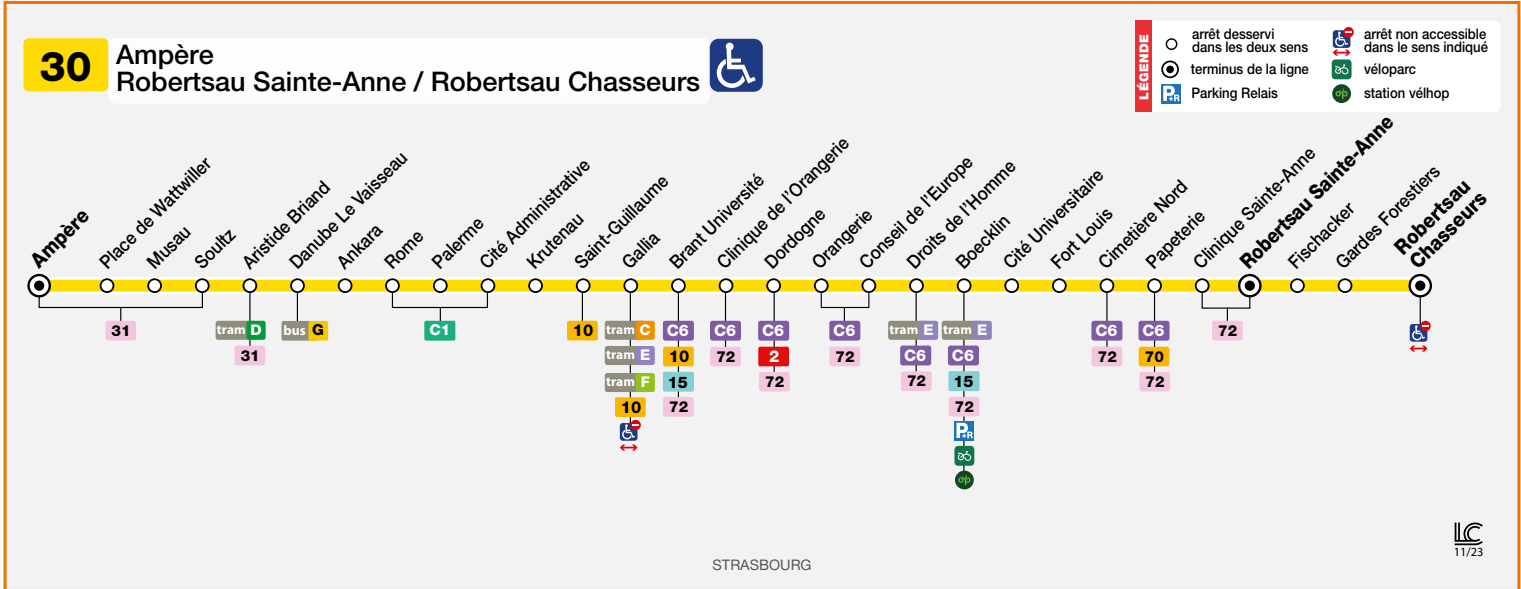

30

Ampère Robertsau Sainte-Anne / Robertsau Chasseurs

HORAIRES BUS Timetable / Fahrplan

DU From 08/07/2024 ou Until Bis 25/08/2024

taxibus
*Quand il n'y a plus de bus,
il y a Taxibus*

Tous les jours en soirée, la desserte des arrêts Fischacker, Gardes Forestiers et Robertsau Chasseurs est assurée par un TAXIBUS. Départs station République à 21h40, 22h40 et 23h40. Renseignements - ALLO CTS 03 88 77 70 70

Daily during the evening, Fischacker, Gardes Forestiers and Robertsau Chasseurs stops are served by a TAXIBUS. Departs from République station at 9.40 pm – 10.40 pm – 11.40 pm. Information - ALLO CTS 03 88 77 70 70

Die Fischacker, Gardes Forestiers und Robertsau Chasseurs Haltestellen werden jeden Abend von einem TAXIBUS angefahren. Abfahrt von der Haltestelle République um 21.40 Uhr – 22:40 Uhr – 23:40 Uhr. Auskunft - ALLO CTS 03 88 77 70 70

30 Direction / Richtung Ampère

ROBERTSAU CHASSEURS			6 02		7 00	7 21	7 40	7 58	8 16		8 52		9 27		10 03		10 39		11 32		12 07		12 42	
ROBERTSAU SAINTE-ANNE	4 57	5 27	6 04	6 34	7 02	7 23	7 42	8 00	8 18	8 36	8 54	9 11	9 29	9 47	10 05	10 22	10 41	10 58	11 17	11 34	11 51	12 09	12 28	12 44
BOECKLIN	5 04	5 34	6 11	6 41	7 11	7 32	7 51	8 09	8 27	8 45	9 03	9 20	9 38	9 56	10 14	10 31	10 50	11 07	11 26	11 43	12 00	12 18	12 37	12 53
GALLIA	5 11	5 41	6 18	6 48	7 18	7 39	7 58	8 17	8 35	8 54	9 12	9 29	9 47	10 05	10 23	10 40	10 59	11 16	11 35	11 52	12 09	12 27	12 46	13 02
ROME	5 17	5 47	6 24	6 54	7 24	7 45	8 04	8 23	8 41	9 00	9 18	9 35	9 53	10 11	10 29	10 46	11 05	11 22	11 41	11 58	12 15	12 33	12 52	13 08
ARISTIDE BRIAND	5 24	5 54	6 31	7 01	7 31	7 52	8 11	8 31	8 49	9 08	9 26	9 43	10 01	10 19	10 37	10 54	11 13	11 30	11 49	12 06	12 23	12 41	13 00	13 16
AMPERE	5 28	5 58	6 35	7 05	7 35	7 56	8 15	8 36	8 54	9 13	9 31	9 48	10 06	10 24	10 42	10 59	11 18	11 35	11 54	12 11	12 28	12 46	13 05	13 21