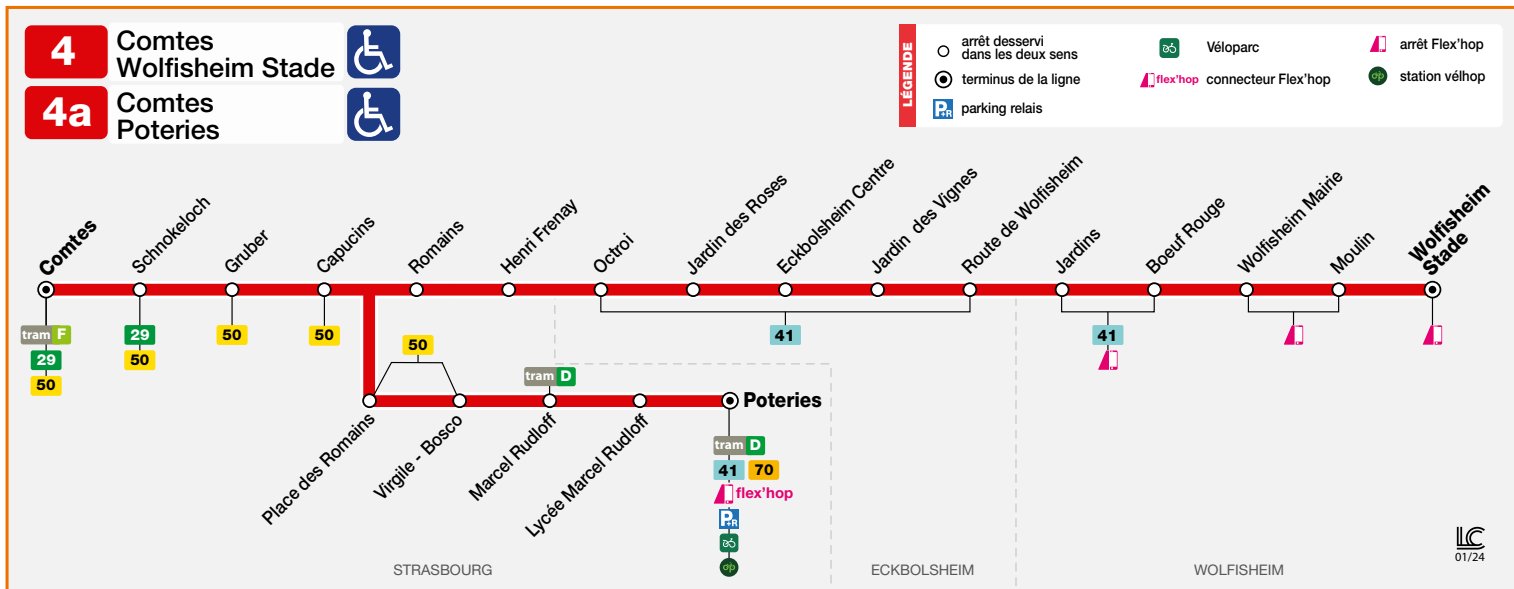

4

- Comtes
- Wolfisheim Stade / Poteries

HORAIRES BUS Timetable / Fahrplan

DU From Vom **08/07/2024** au Until Bis **25/08/2024**

4 Direction / Richtung Comtes

WOLFISHEIM STADE		5 17		5 45		6 10		6 28		6 48		7 07		7 27		7 47		8 07		8 27		8 47		9 07	
ECKBOLSHEIM CENTRE		5 23		5 51		6 16		6 35		6 55		7 14		7 34		7 54		8 14		8 34		8 54		9 14	
POTERIES	5 07		5 36		6 03		6 24		6 47		7 04		7 25		7 45		8 05		8 25		8 45		9 05		9 25
VIRGILE-BOSCO	5 10		5 39		6 06		6 27		6 50		7 08		7 28		7 48		8 08		8 28		8 48		9 08		9 28
CAPUCINS	5 13	5 28	5 42	5 56	6 09	6 21	6 30	6 40	6 53	7 00	7 12	7 19	7 32	7 39	7 52	7 59	8 12	8 19	8 32	8 39	8 52	8 59	9 12	9 19	9 32
COMTES	5 17	5 32	5 46	6 00	6 13	6 25	6 35	6 45	6 58	7 05	7 18	7 25	7 38	7 45	7 58	8 05	8 18	8 25	8 38	8 45	8 58	9 05	9 18	9 25	9 38
WOLFISHEIM STADE	9 27		9 47		10 07		10 27		10 47		11 07		11 27		11 47		12 07		12 27		12 47		13 07		13 27
ECKBOLSHEIM CENTRE	9 34		9 54		10 14		10 34		10 54		11 14		11 34		11 54		12 14		12 34		12 54		13 14		13 34
POTERIES		9 45		10 05		10 25		10 45		11 05		11 25		11 45		12 05		12 25		12 45		13 05		13 25	
VIRGILE-BOSCO		9 48		10 08		10 28		10 48		11 08		11 28		11 48		12 08		12 28		12 49		13 08		13 28	
CAPUCINS	9 39	9 52	9 59	10 12	10 19	10 32	10 39	10 52	10 59	11 12	11 19	11 32	11 39	11 52	11 59	12 12	12 19	12 32	12 39	12 53	12 59	13 12	13 19	13 32	13 39
COMTES	9 45	9 58	10 05	10 18	10 25	10 38	10 45	10 58	11 05	11 18	11 25	11 38	11 45	11 58	12 05	12 18	12 25	12 38	12 45	12 58	13 05	13 18	13 25	13 38	13 45
WOLFISHEIM STADE		13 47		14 07		14 27		14 47		15 07		15 27		15 47		16 07		16 27		16 47		17 07		17 27	
ECKBOLSHEIM CENTRE		13 54		14 14		14 34		14 54		15 14		15 34		15 54		16 14		16 34		16 54		17 14		17 34	
POTERIES	13 45		14 05		14 25		14 45		15 05		15 25		15 45		16 05		16 25		16 45		17 05		17 25		17 45
VIRGILE-BOSCO	13 48		14 08		14 28		14 48		15 08		15 28		15 48		16 08		16 28		16 48		17 08		17 28		17 48
CAPUCINS	13 52	13 59	14 12	14 19	14 32	14 39	14 52	14 59	15 12	15 19	15 32	15 39	15 52	15 59	16 12	16 19	16 32	16 39	16 52	16 59	17 12	17 19	17 32	17 39	17 52
COMTES	13 58	14 05	14 18	14 25	14 38	14 45	14 58	15 05	15 18	15 25	15 38	15 45	15 58	16 05	16 18	16 25	16 38	16 45	16 58	17 05	17 18	17 25	17 38	17 45	17 58
WOLFISHEIM STADE	17 47		18 08		18 28		18 48		19 08		19 29		19 49		20 09		20 30		20 54		21 18		21 48		22 18
ECKBOLSHEIM CENTRE	17 54		18 15		18 35		18 55		19 15		19 35		19 55		20 15		20 36		21 00		21 24		21 54		22 24
POTERIES		18 06		18 26		18 46		19 07		19 27		19 47		20 07		20 27		20 47		21 11		21 38		22 08	
VIRGILE-BOSCO		18 09		18 29		18 49		19 10		19 30		19 50		20 10		20 30		20 50		21 14		21 41		22 11	
CAPUCINS	17 59	18 13	18 20	18 33	18 40	18 53	19 00	19 13	19 20	19 33	19 40	19 53	20 00	20 13	20 20	20 33	20 41	20 53	21 05	21 17	21 29	21 44	21 59	22 14	22 29
COMTES	18 05	18 18	18 25	18 38	18 45	18 58	19 05	19 18	19 25	19 38	19 45	19 58	20 05	20 18	20 25	20 38	20 45	20 57	21 09	21 21	21 33	21 48	22 03	22 18	22 33
WOLFISHEIM STADE		22 48		23 18		23 48																			
ECKBOLSHEIM CENTRE		22 54		23 24		23 54																			
POTERIES	22 38		23 08		23 38		00 06																		
VIRGILE-BOSCO	22 41		23 11		23 41		00 09																		
CAPUCINS	22 44	22 59	23 14	23 29	23 44	23 59	00 12																		
COMTES	22 48	23 03	23 18	23 33	23 48	00 03	00 16																		