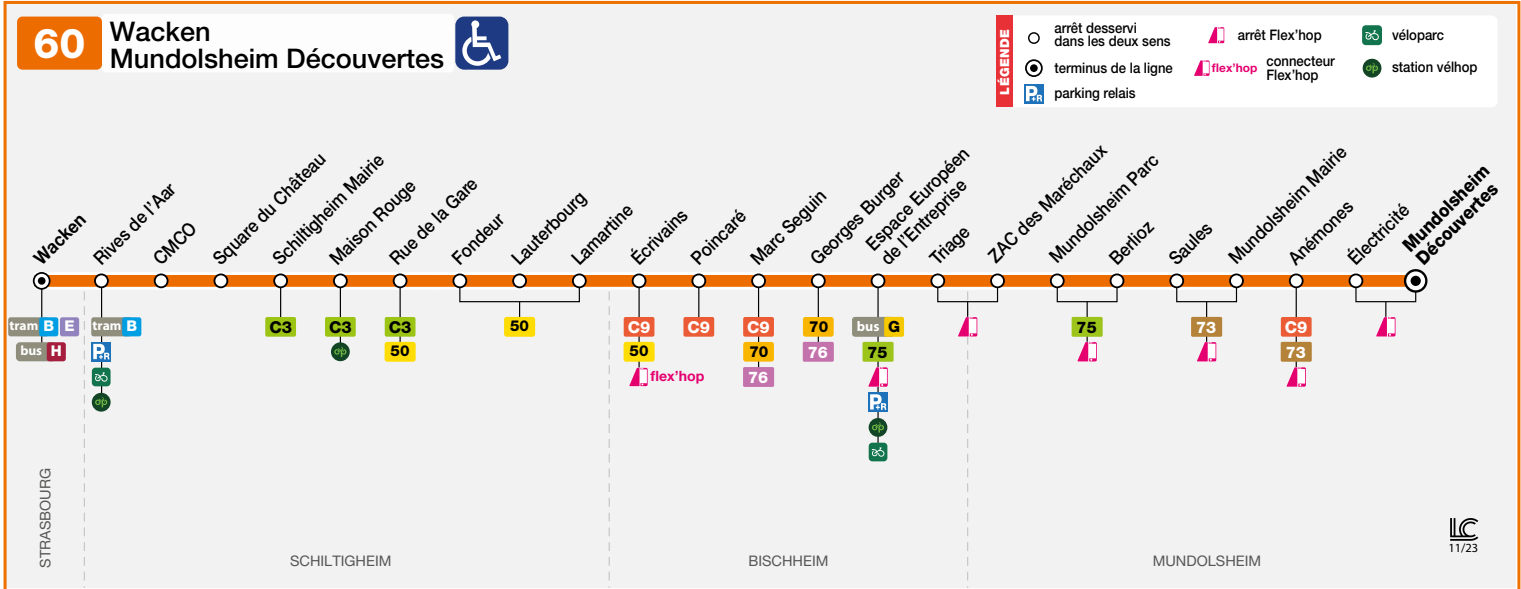

60

Wacken
Mundolsheim Découvertes

HORAIRES BUS Timetable / Fahrplan

DU From Vom **08/07/2024** au Until Bis **25/08/2024**

Informations exceptionnelles / Exceptional information / Außergewöhnliche Informationen

Les bus de la ligne 60 ne circulent pas le dimanche et les jours fériés.
La desserte du Wacken est assurée par la ligne 50 (consultez la fiche horaire de cette ligne)

There is no service on bus route 60 on Sundays and public holidays.
Route 50 serves le Wacken (please refer to the timetable for this route)

Die Busse der Linie 60 verkehren nicht an Sonn- und Feiertagen.
Le Wacken wird von der Linie 50 angefahren (siehe Fahrplanauszug dieser Linie)

Lundi à samedi / Monday to Saturday / Montag bis Samstag

60 Direction / Richtung Mundolsheim Découvertes