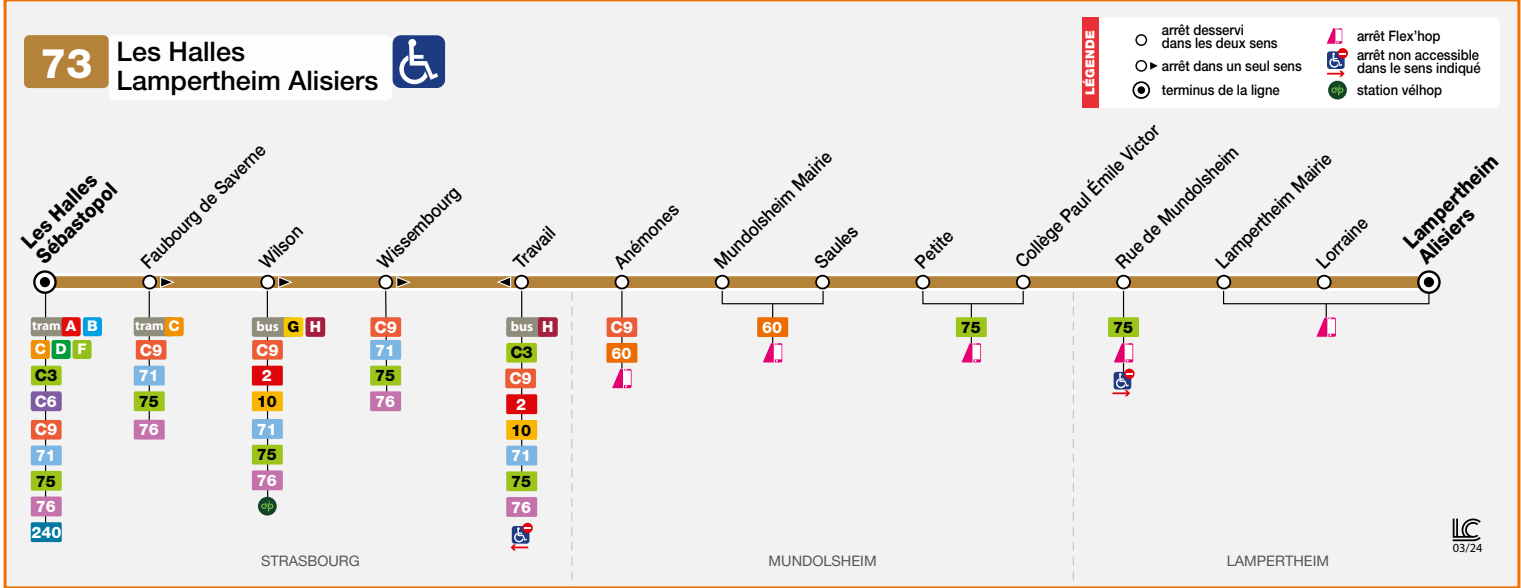

73

■ Lampertheim Alisiers
■ Les Halles

HORAIRES BUS Timetable / Fahrplan

DU From Vom **08/07/2024** au Until Bis **25/08/2024**

Informations exceptionnelles / Exceptional information / Außergewöhnliche Informationen

Les bus de la ligne 73 ne circulent pas en soirée du lundi au vendredi ainsi que le samedi, dimanche et les jours fériés. La commune de Mundolsheim est desservie en remplacement par la ligne 75.

There is no service on bus route 73 the evening from Monday to Friday and on Saturdays, Sundays and public holidays. Route 75 serves Mundolsheim these days.

Die Busse der Linie 73 verkehren nicht abends von Montag bis Freitag und am Samstag, Sonn- und Feiertage. Mundolsheim wird ersatzweise von der Linie 75 angefahren.

Lundi à vendredi / Monday to Friday / Montag bis Freitag

73 Direction / Richtung Lampertheim Alisiers

LES HALLES SEBASTOPOL	6 20	7 00	7 30	8 00	8 30	9 00	9 30	10 00	10 30	11 00	11 30	12 00	12 30	13 00	13 30	14 00	14 30	15 03	15 30	16 00	16 30	16 50	17 20	17 50
ANEMONES	6 33	7 15	7 45	8 15	8 45	9 15	9 45	10 15	10 45	11 15	11 45	12 15	12 45	13 15	13 45	14 15	14 45	15 18	15 46	16 19	16 49	17 09	17 39	18 09
MUNDOLSHEIM MAIRIE	6 35	7 17	7 47	8 17	8 47	9 17	9 47	10 17	10 47	11 17	11 47	12 17	12 47	13 17	13 47	14 17	14 47	15 20	15 47	16 21	16 51	17 11	17 41	18 11
PETITE	6 36	7 18	7 48	8 18	8 48	9 18	9 48	10 18	10 48	11 18	11 48	12 18	12 48	13 18	13 48	14 18	14 48	15 21	15 49	16 22	16 52	17 12	17 42	18 12
COLLEGE PAUL EMILE VICTOR	6 37	7 19	7 49	8 19	8 49	9 19	9 49	10 19	10 49	11 19	11 49	12 19	12 49	13 19	13 49	14 19	14 49	15 22	15 50	16 23	16 53	17 13	17 43	18 13
LAMPERTHEIM MAIRIE	6 42	7 24	7 54	8 24	8 54	9 24	9 54	10 24	10 54	11 24	11 54	12 24	12 54	13 24	13 54	14 24	14 54	15 27	15 54	16 28	16 58	17 18	17 48	18 18
LAMPERTHEIM ALISIERS	6 45	7 27	7 57	8 27	8 57	9 27	9 57	10 27	10 57	11 27	11 57	12 27	12 57	13 27	13 57	14 27	14 57	15 30	15 57	16 31	17 01	17 21	17 51	18 21