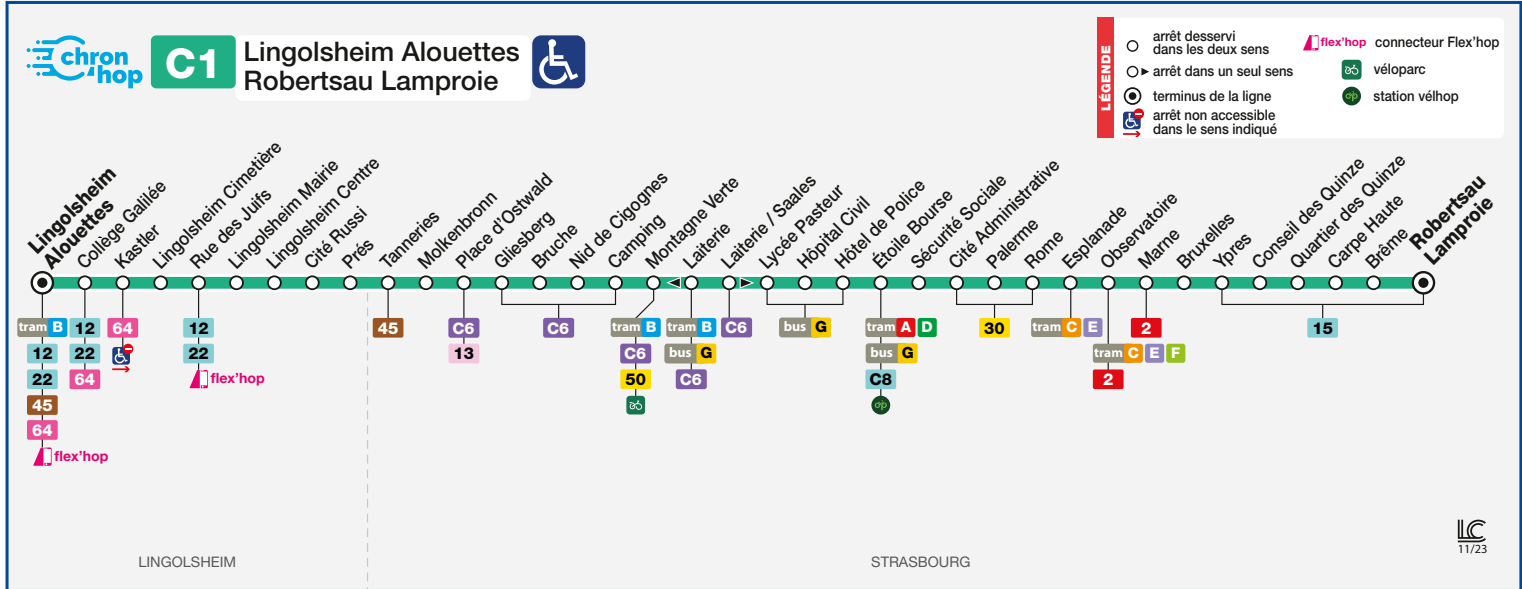

# HORAIRES BUS

Timetable / Fahrplan

DU From Vom **08/07/2024** au Until Bis **25/08/2024**

**C1** Direction / Richtung Robertsau Lamproie

LINGOLSHEIM ALOUETTES	5 54	6 58	7 58	8 57	9 20	9 40	10 00	10 20	10 40	11 00	11 20	11 40	12 00	12 20	12 40	12 59	13 18	13 37	13 56	14 16	14 36	14 56	15 16	15 36
LINGOLSHEIM MAIRIE	5 59	7 03	8 03	9 02	9 25	9 45	10 05	10 25	10 45	11 05	11 25	11 45	12 05	12 25	12 45	13 04	13 23	13 42	14 01	14 21	14 41	15 01	15 21	15 41
TANNERIES	6 03	7 07	8 07	9 06	9 29	9 49	10 09	10 29	10 49	11 09	11 29	11 49	12 09	12 29	12 49	13 08	13 27	13 46	14 05	14 25	14 45	15 05	15 25	15 45
PLACE D'OSTWALD	6 05	7 09	8 09	9 08	9 31	9 52	10 12	10 32	10 52	11 12	11 32	11 52	12 12	12 32	12 52	13 11	13 30	13 49	14 08	14 28	14 48	15 08	15 28	15 48
MONTAGNE VERTE	6 13	7 21	8 21	9 16	9 39	10 00	10 20	10 40	11 00	11 20	11 40	12 00	12 20	12 40	13 00	13 19	13 38	13 57	14 16	14 36	14 56	15 16	15 36	15 56
HOPITAL CIVIL	6 16	7 24	8 24	9 19	9 42	10 03	10 23	10 43	11 04	11 24	11 44	12 04	12 24	12 44	13 04	13 23	13 42	14 01	14 20	14 40	15 00	15 20	15 40	16 00
ETOILE BOURSE	6 19	7 27	8 27	9 22	9 45	10 06	10 26	10 46	11 07	11 27	11 47	12 07	12 27	12 47	13 07	13 26	13 45	14 04	14 23	14 43	15 03	15 23	15 43	16 03
OBSERVATOIRE	6 27	7 35	8 35	9 30	9 53	10 14	10 34	10 54	11 15	11 35	11 56	12 16	12 36	12 56	13 16	13 35	13 54	14 13	14 32	14 52	15 12	15 32	15 52	16 12
QUARTIER DES QUINZE	6 32	7 40	8 40	9 35	9 58	10 19	10 39	10 59	11 20	11 40	12 01	12 21	12 41	13 01	13 21	13 40	13 59	14 18	14 37	14 57	15 17	15 37	15 57	16 17
ROBERTSAU LAMPROIE	6 36	7 44	8 44	9 39	10 02	10 23	10 43	11 03	11 24	11 44	12 05	12 25	12 45	13 05	13 25	13 44	14 03	14 22	14 41	15 01	15 21	15 41	16 01	16 21