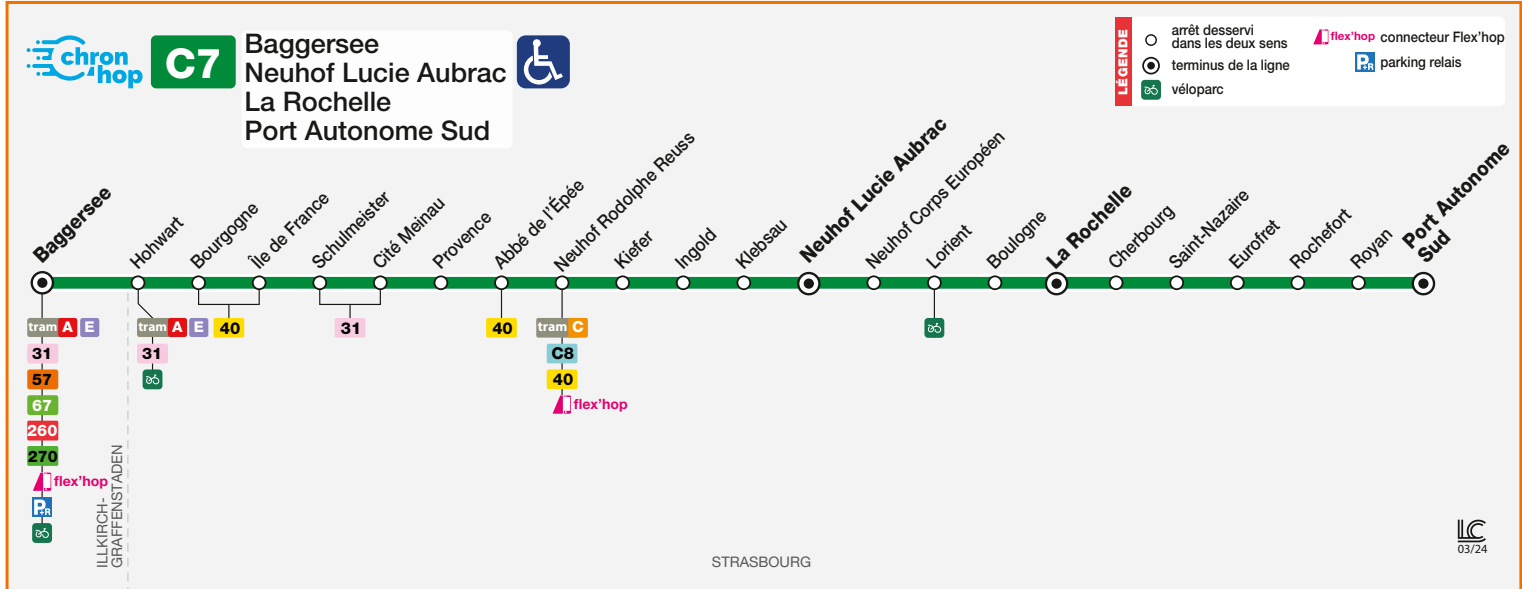

# HORAIRES BUS Timetable / Fahrplan

DU From **08/07/2024** au Until Bis **23/08/2024**

**C7** Direction / Richtung Baggersee

PORT AUTONOME SUD	4 37		5 02		5 32		6 02		6 31		6 51		7 11		7 31		7 51		8 11		8 31		8 51	
LA ROCHELLE	4 44		5 09		5 39		6 09		6 38	6 48	6 58	7 08	7 18	7 28	7 38	7 48	7 58	8 08	8 18	8 28	8 38	8 48	8 58	
NEUHOF LUCIE AUBRAC	4 48	5 02	5 13	5 28	5 43	5 58	6 13	6 28	6 42	6 52	7 02	7 12	7 22	7 32	7 42	7 52	8 02	8 12	8 22	8 32	8 42	8 52	9 02	9 12
NEUHOF RODOLPHE REUSS	4 53	5 07	5 18	5 33	5 48	6 03	6 18	6 33	6 47	6 58	7 08	7 18	7 28	7 38	7 48	7 58	8 08	8 18	8 28	8 38	8 48	8 58	9 08	9 18
CITE MEINAU	4 57	5 11	5 22	5 37	5 52	6 07	6 22	6 37	6 52	7 03	7 13	7 23	7 33	7 43	7 53	8 03	8 13	8 23	8 33	8 43	8 53	9 03	9 13	9 23
ILE DE FRANCE	4 58	5 12	5 23	5 38	5 53	6 08	6 23	6 38	6 54	7 05	7 15	7 25	7 35	7 45	7 55	8 05	8 15	8 25	8 35	8 45	8 55	9 05	9 15	9 25
BAGGERSEE	5 03	5 17	5 28	5 43	5 58	6 13	6 28	6 43	6 59	7 10	7 20	7 30	7 40	7 50	8 00	8 10	8 20	8 30	8 40	8 50	9 00	9 10	9 20	9 30

PORT AUTONOME SUD	9 11		9 31		9 51		10 11		10 31		10 51		11 11		11 31		11 51		12 11		12 31		12 51	
LA ROCHELLE	9 18		9 38		9 58		10 18		10 38		10 58		11 18		11 38		11 58		12 18		12 38		12 58	
NEUHOF LUCIE AUBRAC	9 22	9 32	9 42	9 52	10 02	10 12	10 22	10 32	10 42	10 52	11 02	11 12	11 22	11 32	11 42	11 52	12 02	12 12	12 22	12 32	12 42	12 52	13 02	13 12
NEUHOF RODOLPHE REUSS	9 28	9 38	9 48	9 58	10 08	10 18	10 28	10 38	10 48	10 58	11 08	11 18	11 28	11 38	11 48	11 58	12 08	12 18	12 28	12 38	12 48	12 58	13 08	13 18
CITE MEINAU	9 33	9 43	9 53	10 03	10 13	10 23	10 33	10 43	10 53	11 03	11 13	11 23	11 33	11 43	11 53	12 03	12 13	12 23	12 33	12 43	12 53	13 03	13 13	13 23
ILE DE FRANCE	9 35	9 45	9 55	10 05	10 15	10 25	10 35	10 45	10 55	11 05	11 15	11 25	11 35	11 45	11 55	12 05	12 15	12 25	12 35	12 45	12 55	13 05	13 15	13 25
BAGGERSEE	9 40	9 50	10 00	10 10	10 20	10 30	10 40	10 50	11 00	11 10	11 20	11 30	11 40	11 50	12 00	12 10	12 20	12 30	12 40	12 50	13 00	13 10	13 20	13 30