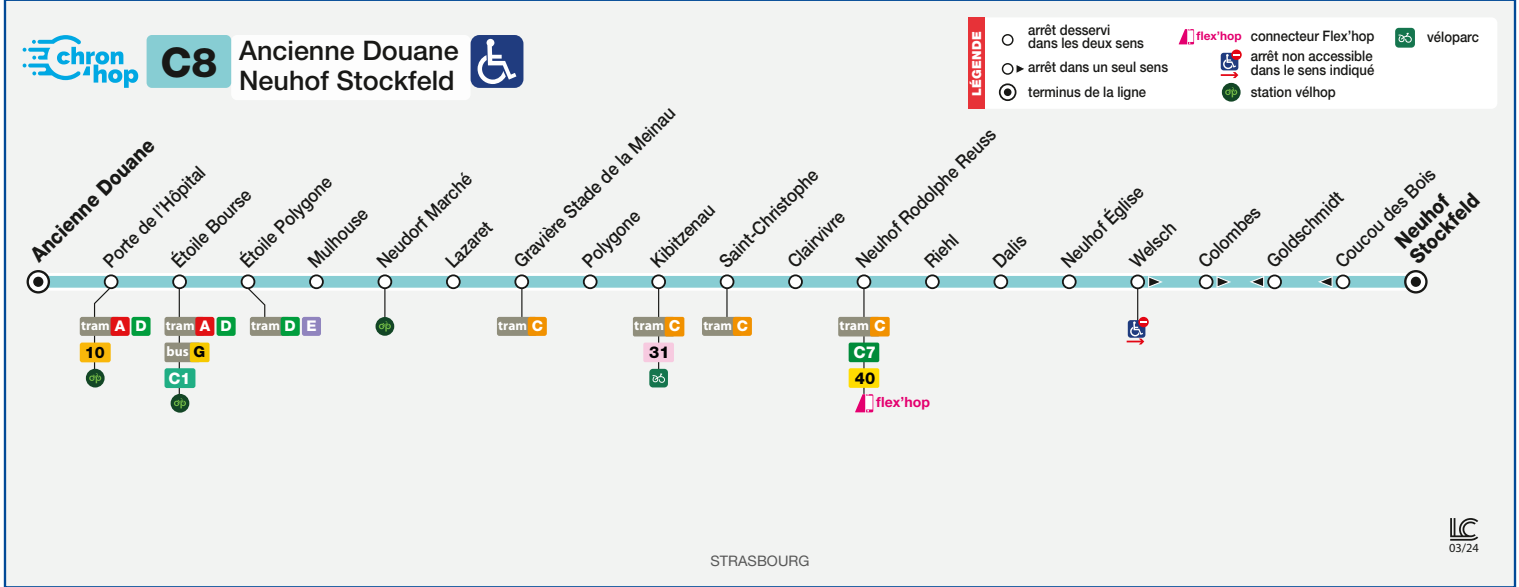

HORAIRES BUS

Timetable / Fahrplan

DU From Vom **08/07/2024** au Until Bis **25/08/2024**

Lundi à vendredi / Monday to Friday / Montag bis Freitag

C8 Direction / Richtung Neuhof Stockfeld

ANCIENNE DOUANE	4 44	5 04	5 24	5 44	6 04	6 19	6 34	6 49	7 01											18 02	18 13	18 25	18 37	18 50
ETOILE BOURSE	4 49	5 09	5 29	5 49	6 09	6 24	6 39	6 54	7 06											18 08	18 19	18 31	18 43	18 55
NEUDORF MARCHE	4 53	5 13	5 33	5 53	6 13	6 28	6 43	6 59	7 11											18 14	18 25	18 37	18 49	19 01
KIBITZENAU	4 58	5 18	5 38	5 58	6 18	6 33	6 48	7 05	7 17											18 20	18 31	18 43	18 55	19 07
NEUHOF RODOLPHE REUSS	5 01	5 21	5 41	6 01	6 21	6 36	6 51	7 09	7 21											18 25	18 36	18 48	18 59	19 11
NEUHOF STOCKFELD	5 07	5 27	5 47	6 07	6 27	6 42	6 57	7 15	7 27											18 32	18 43	18 54	19 05	19 17
Un bus toutes les 12 minutes A bus every 12 minutes Ein Bus alle 12 Minuten																								
ANCIENNE DOUANE	19 02	19 17	19 32	19 47	20 02	20 17	20 32	20 47	21 02	21 17	21 32	21 49	22 11	22 39	23 09	23 39	00 12	00 40						
ETOILE BOURSE	19 07	19 22	19 37	19 52	20 07	20 22	20 37	20 52	21 07	21 22	21 37	21 54	22 16	22 44	23 14	23 44	00 19	00 45						
NEUDORF MARCHE	19 13	19 28	19 43	19 57	20 12	20 27	20 42	20 57	21 11	21 26	21 41	21 58	22 20	22 48	23 18	23 48	00 21	00 49						
KIBITZENAU	19 19	19 34	19 49	20 03	20 18	20 33	20 48	21 03	21 16	21 31	21 46	22 03	22 25	22 53	23 23	23 53	00 26	00 54						
NEUHOF RODOLPHE REUSS	19 23	19 38	19 53	20 07	20 22	20 37	20 52	21 06	21 19	21 34	21 49	22 06	22 28	22 56	23 26	23 56	00 29	00 57						
NEUHOF STOCKFELD	19 29	19 44	19 59	20 13	20 28	20 43	20 58	21 12	21 25	21 40	21 55	22 12	22 34	23 02	23 32	00 02	00 35	1 03						

C8 Direction / Richtung Ancienne Douane

NEUHOF STOCKFELD	4 58	5 18	5 38	5 53	6 08	6 23	6 35	6 45	6 56	7 08											18 09	18 22	18 34	18 49	19 04
NEUHOF RODOLPHE REUSS	5 06	5 26	5 46	6 01	6 16	6 31	6 43	6 53	7 04	7 16											18 17	18 30	18 42	18 57	19 12
KIBITZENAU	5 10	5 30	5 50	6 05	6 20	6 35	6 47	6 57	7 09	7 21											18 21	18 34	18 46	19 01	19 16
NEUDORF MARCHE	5 15	5 35	5 55	6 10	6 25	6 40	6 52	7 03	7 16	7 28											18 27	18 40	18 52	19 07	19 22
ETOILE BOURSE	5 20	5 40	6 00	6 15	6 30	6 45	6 57	7 08	7 21	7 33											18 33	18 46	18 58	19 13	19 28
ANCIENNE DOUANE	5 24	5 44	6 04	6 19	6 34	6 49	7 01	7 12	7 25	7 37											18 37	18 50	19 02	19 17	19 32
Un bus toutes les 12 minutes A bus every 12 minutes Ein Bus alle 12 Minuten																									
NEUHOF STOCKFELD	19 20	19 37	19 52	20 07	20 22	20 37	20 52	21 07	21 24	21 46	22 14	22 44	23 14	23 47	00 15										
NEUHOF RODOLPHE REUSS	19 28	19 44	19 59	20 14	20 29	20 44	20 59	21 14	21 31	21 53	22 21	22 51	23 21	23 54	00 22										
KIBITZENAU	19 32	19 48	20 03	20 18	20 33	20 48	21 03	21 18	21 35	21 57	22 25	22 55	23 25	23 58	00 26										
NEUDORF MARCHE	19 38	19 53	20 08	20 23	20 38	20 53	21 08	21 23	21 40	22 02	22 30	23 00	23 30	00 03	00 31										
ETOILE BOURSE	19 43	19 58	20 13	20 28	20 43	20 58	21 13	21 28	21 45	22 07	22 35	23 05	23 35	00 08	00 36										
ANCIENNE DOUANE	19 47	20 02	20 17	20 32	20 47	21 02	21 17	21 32	21 49	22 11	22 39	23 09	23 39	00 12	00 40