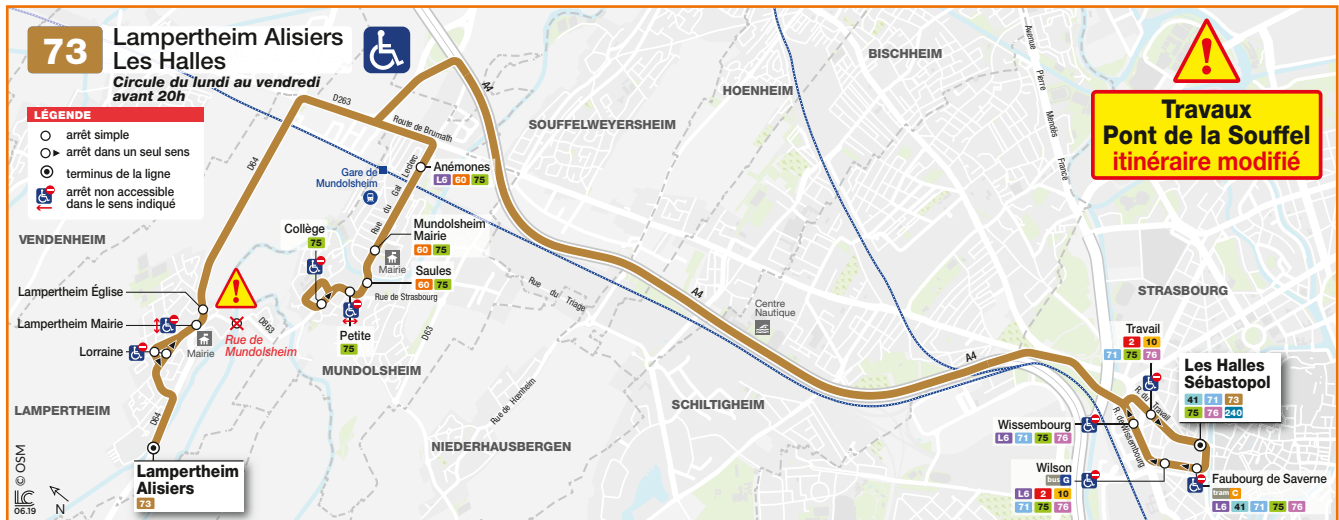

73

■ Lampertheim Alisiers
■ Les Halles

HORAIRES BUS Timetable / Fahrplan

DU From Vom **08/07/2019** OU Until Bis **25/08/2019**

LIGNE 73 DÉVIÉE À PARTIR DU 8 JUILLET 2019

En raison de travaux sur le pont de la Souffel, la ligne 73 est déviée et ne dessert pas l'arrêt Rue de Mundolsheim à Lampertheim. Les clients prenant le bus habituellement à cet arrêt sont invités à rejoindre l'arrêt Lampertheim Mairie ou l'arrêt Lampertheim Église.

Du lundi au vendredi après 20h00, le samedi, dimanche et jours fériés, lorsque la ligne 73 ne circule pas, la commune de Mundolsheim est desservie par la ligne 75 et la commune de Lampertheim est desservie par une navette qui circule entre Lampertheim Alisiers et Vendenheim Artisans. Pour aller vers Les Halles, une correspondance est assurée à l'arrêt Zone Commerciale Nord entre cette navette et la ligne 75.

73 Direction / Richtung Lampertheim Alisiers

LES HALLES SEBASTOPOL	6 20	7 00	7 30	8 00	8 30	9 00	9 30	10 15	11 15	12 15	13 15	14 15	15 15	16 00	16 30	17 00	17 30	18 00	18 30	19 00	19 30	20 05	20 30
ANEMONES	6 33	7 15	7 45	8 15	8 45	9 15	9 45	10 30	11 30	12 30	13 30	14 30	15 30	16 19	16 49	17 19	17 49	18 19	18 49	19 15	19 44	20 19	20 44
COLLEGE	6 39	7 19	7 50	8 20	8 50	9 20	9 50	10 35	11 35	12 35	13 35	14 35	15 35	16 24	16 54	17 24	17 54	18 24	18 54	19 20	19 49	20 24	20 49
LAMPERTHEIM MAIRIE	6 49	7 29	8 00	8 30	9 00	9 30	10 00	10 45	11 45	12 45	13 45	14 45	15 45	16 34	17 04	17 34	18 04	18 34	19 04	19 30	19 59	20 34	20 59
LAMPERTHEIM ALISIERS	6 52	7 32	8 03	8 33	9 03	9 33	10 03	10 48	11 48	12 48	13 48	14 48	15 48	16 37	17 07	17 37	18 07	18 37	19 07	19 33	20 02	20 37	21 02