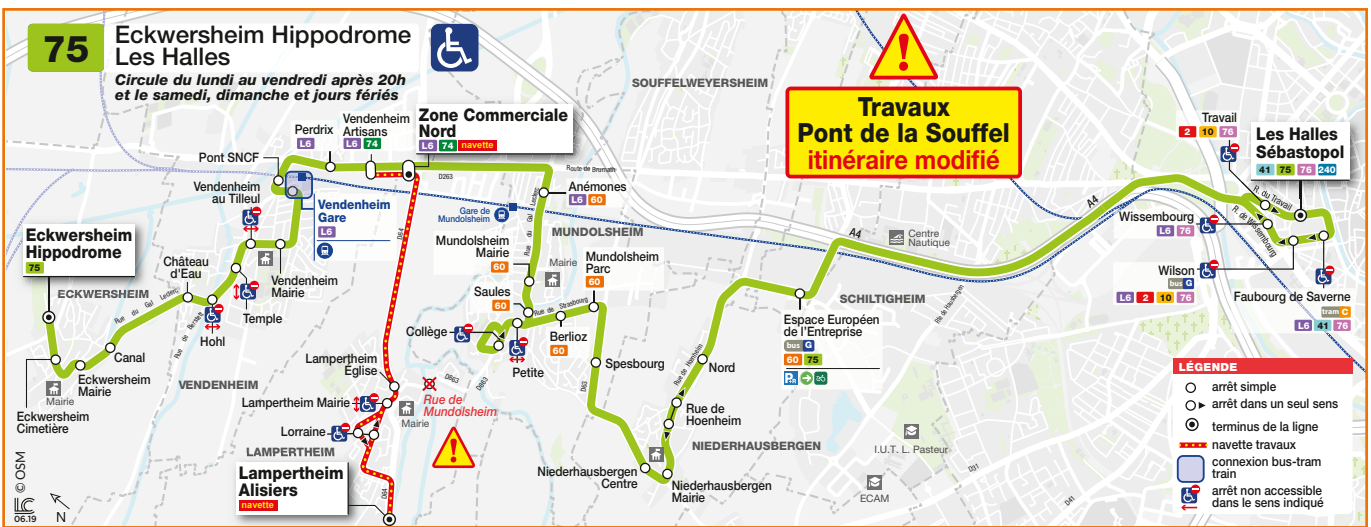

75

Mundolsheim Parc / Vendenheim Mairie /
Eckwersheim Hippodrome
Les Halles

HORAIRES BUS Timetable / Fahrplan

DU From Vom **08/07/2019** ou Until Bis **25/08/2019**

LIGNE 75 DÉVIÉE À PARTIR DU 8 JUILLET 2019

En raison de travaux sur le pont de la Souffel, la ligne 75 est déviée et ne dessert pas la commune de Lampertheim. En soirée du lundi au vendredi et toute la journée les samedis, dimanches et jours fériés, lorsque la ligne 73 ne circule pas, une navette effectue une liaison entre Lampertheim Alisiers et Vendenheim Artisans. Une correspondance entre la navette et la ligne 75 en direction de Strasbourg et de Vendenheim Mairie / Eckwersheim Hippodrome est assurée à l'arrêt Zone Commerciale Nord. L'arrêt Rue de Mundolsheim ne sera pas desservi ni par la ligne 75 ni par la navette Lampertheim. Les clients prenant le bus habituellement à l'arrêt Rue de Mundolsheim sont invités à rejoindre l'arrêt Lampertheim Mairie ou l'arrêt Lampertheim Église.