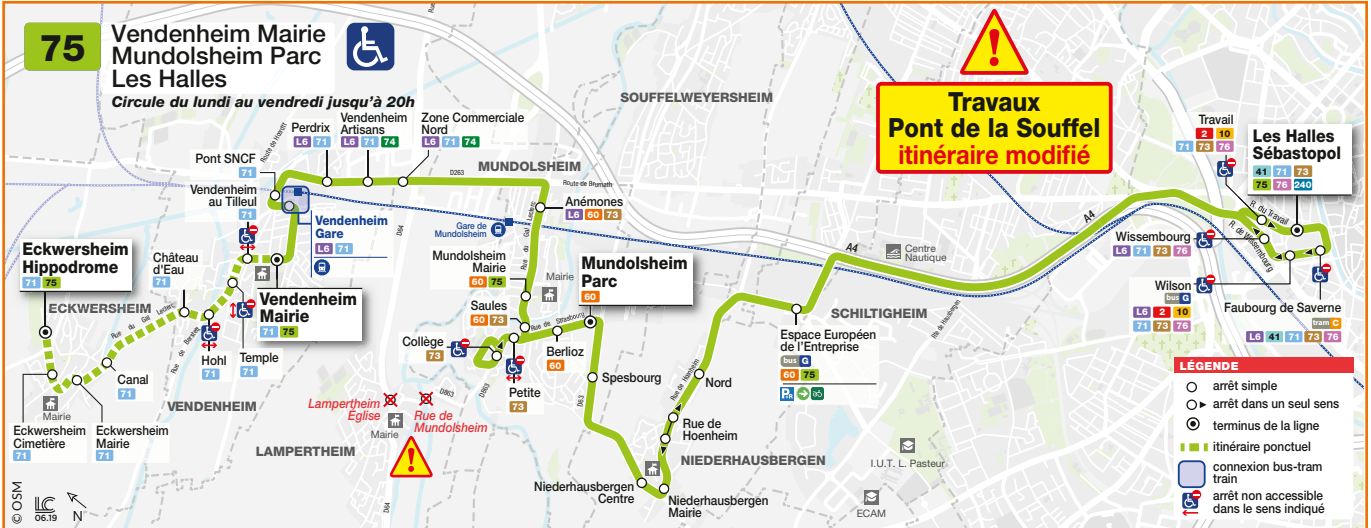

75

Mundolsheim Parc / Vendenheim Mairie /
Eckwersheim Hippodrome
Les Halles

HORAIRES BUS Timetable / Fahrplan

DU From Vom **08/07/2019** ou Until Bis **25/08/2019**

LIGNE 75 DÉVIÉE À PARTIR DU 8 JUILLET 2019

En raison de travaux sur le pont de la Souffel, la ligne 75 est déviée et ne dessert pas la commune de Lampertheim. En soirée du lundi au vendredi et toute la journée les samedis, dimanches et jours fériés, lorsque la ligne 73 ne circule pas, une navette effectue une liaison entre Lampertheim Alisiers et Vendenheim Artisans. Une correspondance entre la navette et la ligne 75 en direction de Strasbourg et de Vendenheim Mairie / Eckwersheim Hippodrome est assurée à l'arrêt Zone Commerciale Nord. L'arrêt Rue de Mundolsheim ne sera pas desservi ni par la ligne 75 ni par la navette Lampertheim. Les clients prenant le bus habituellement à l'arrêt Rue de Mundolsheim sont invités à rejoindre l'arrêt Lampertheim Mairie ou l'arrêt Lampertheim Église.