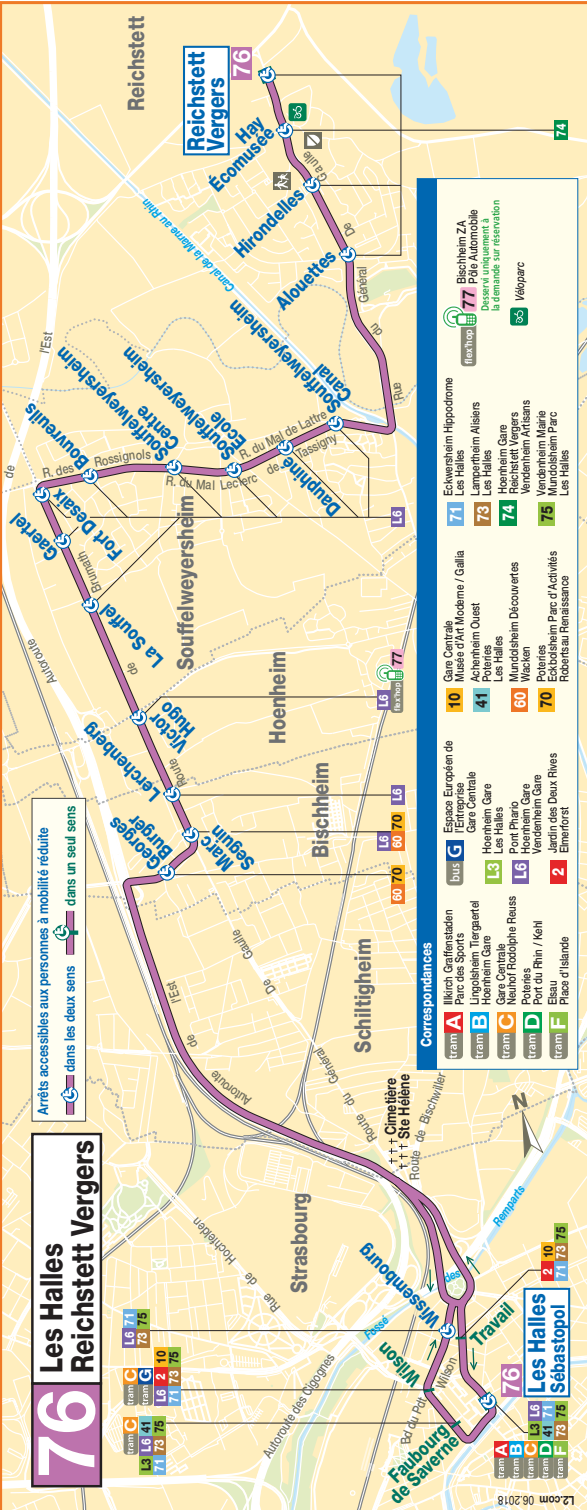

76 Direction / Richtung Reichstett Vergers

LES HALLES SEBASTOPOL	16 30	17 00	17 30	18 00	18 30	19 00
MARC SEGUIN	16 40	17 10	17 40	18 10	18 40	19 10
FORT DESAIX	16 46	17 16	17 46	18 16	18 46	19 15
SOUFFELWEYERSHEIM ECOLE	16 49	17 19	17 49	18 19	18 49	19 18
ALOUETTES	16 56	17 26	17 56	18 26	18 56	19 25
REICHSTETT VERGERS	16 59	17 29	17 59	18 29	18 59	19 28

76 Direction / Richtung Les Halles

REICHSTETT VERGERS	6 57	7 21	8 05	8 29
ALOUETTES	6 59	7 23	8 07	8 31
SOUFFELWEYERSHEIM ECOLE	7 04	7 28	8 12	8 36
FORT DESAIX	7 08	7 32	8 16	8 40
MARC SEGUIN	7 12	7 36	8 20	8 44
LES HALLES SEBASTOPOL	7 26	7 50	8 34	8 58

76

Les Halles Reichstett Vergers

- tram C L3 L6 41
- tram G L6 2 10
- tram C L6 71
- tram G L6 73 75
- tram C L71 73 75
- tram G L71 73 75

Arrêts accessibles aux personnes à mobilité réduite

 dans les deux sens  dans un seul sens