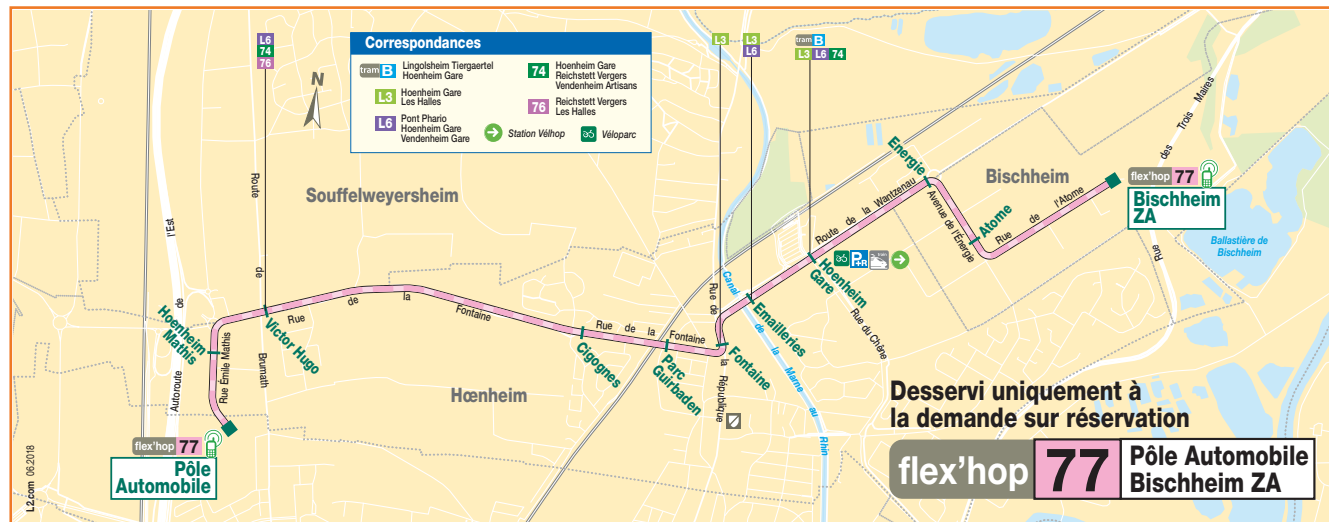

## AGENCE CTS

CTS shop

Verkaufsstelle CTS

9 place Saint Pierre le Vieux

(station tram Alt Winmàrik)

(Alt Winmàrik tram station)

(Straßenbahn Alt Winmàrik)

PEFC® 10-31-1614 / Certifié PEFC / Ce produit est issu de forêts gérées durablement et de sources contrôlées. / pefc-france.org