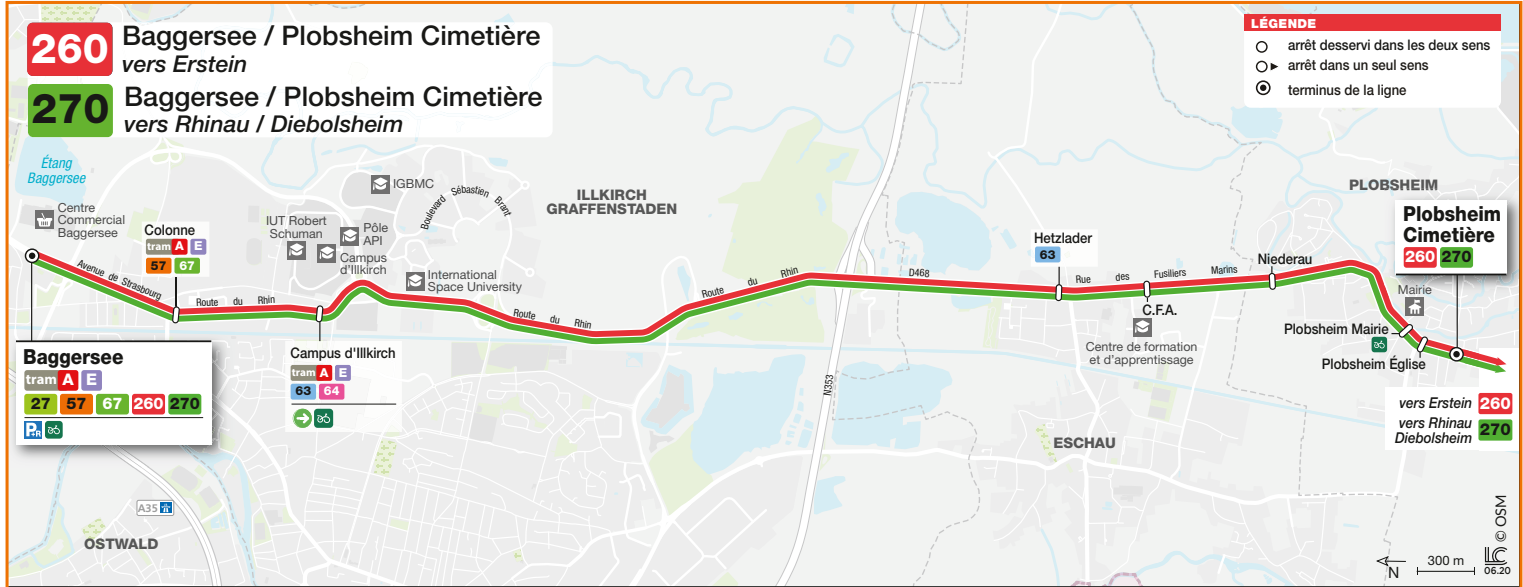

260 270

■ Baggersee / Plobsheim / Erstein

■ Baggersee / Plobsheim / Rhinau / Diebolsheim

HORAIRES BUS

Timetable / Fahrplan

DU From Vom **06/07/2020** au Until Bis **23/08/2020**

La desserte de Plobsheim et Eschau est également assurée par la ligne 67. Cette ligne effectue tous les jours une liaison entre ces communes et Illkirch. Correspondances possibles avec le tram aux stations Graffenstaden (ligne A) et Baggersee (lignes A/E).

Line 67 also provides services to Plobsheim and Eschau. This line runs every day between these two localities and Illkirch. This line connects with the tram at stations Graffenstaden (line A) and Baggersee (lines A/E).

Die Haltestellen in Plobsheim und Eschau werden auch mit den Bussen der Linie 67 angefahren. Mit dieser Buslinie wird eine tägliche Verbindung zwischen diesen Gemeinden und der Gemeinde Illkirch sichergestellt.