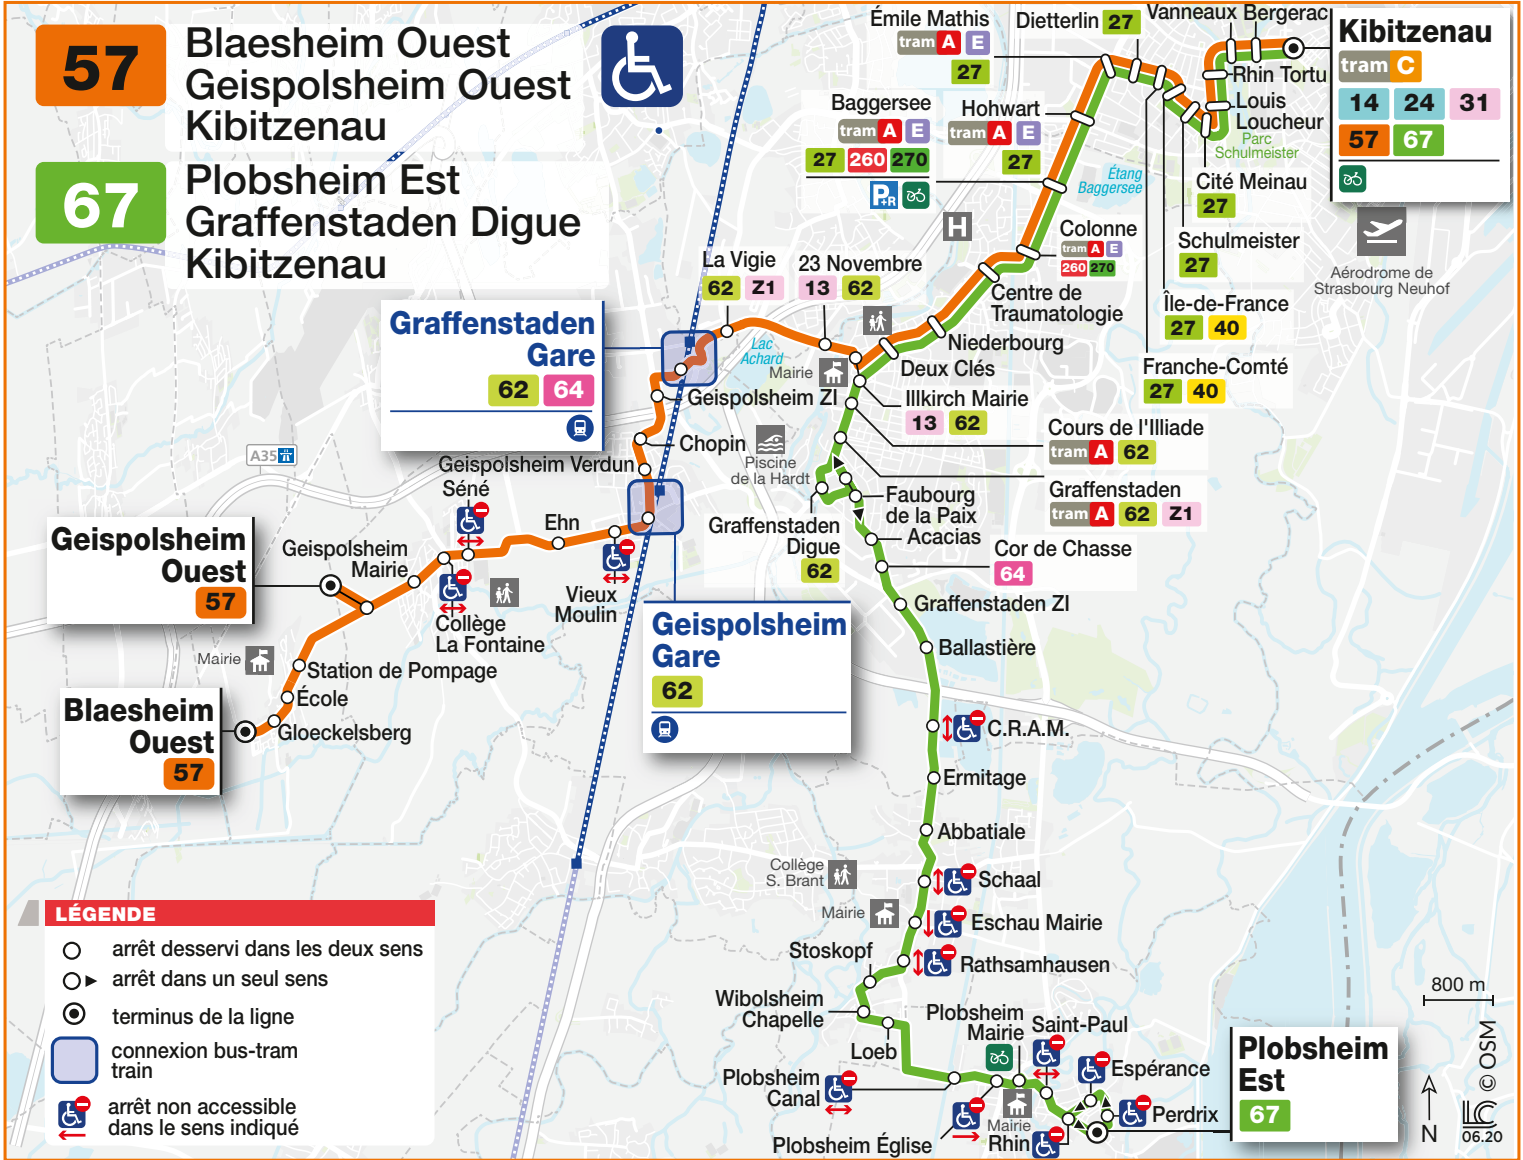

57 67

- Geispolsheim Ouest / Blaesheim Ouest / Kibitzenau
- Plobsheim Est / Graffenstaden Digue / Kibitzenau

HORAIRES BUS Timetable / Fahrplan

DU From Vom **06/07/2020** au Until Bis **23/08/2020**

Informations exceptionnelles / Exceptional information / Außergewöhnliche Informationen

La desserte de Plobsheim Est est renforcée par les lignes 260 et 270. Ces deux lignes assurent tous les jours une liaison directe avec les stations tram Campus d'Illkirch et Baggersee (lignes A/E). Consultez la fiche horaire spécifique qui leur est dédiée.

Services to Plobsheim Est are being improved with bus lines 260 and 270 which offer a daily service to the stations Campus d'Illkirch and Baggersee (lines A/E). For further information, consult the timetable for these lines.

Plobsheim Est wird zusätzlich mit den Buslinien 260 und 270 angefahren. Mit diesen beiden Linien wird eine tägliche Verbindung mit den Haltestellen Campus d'Illkirch und Baggersee (Linien A und E) sichergestellt. Siehe Fahrplanauszug dieser Linien.