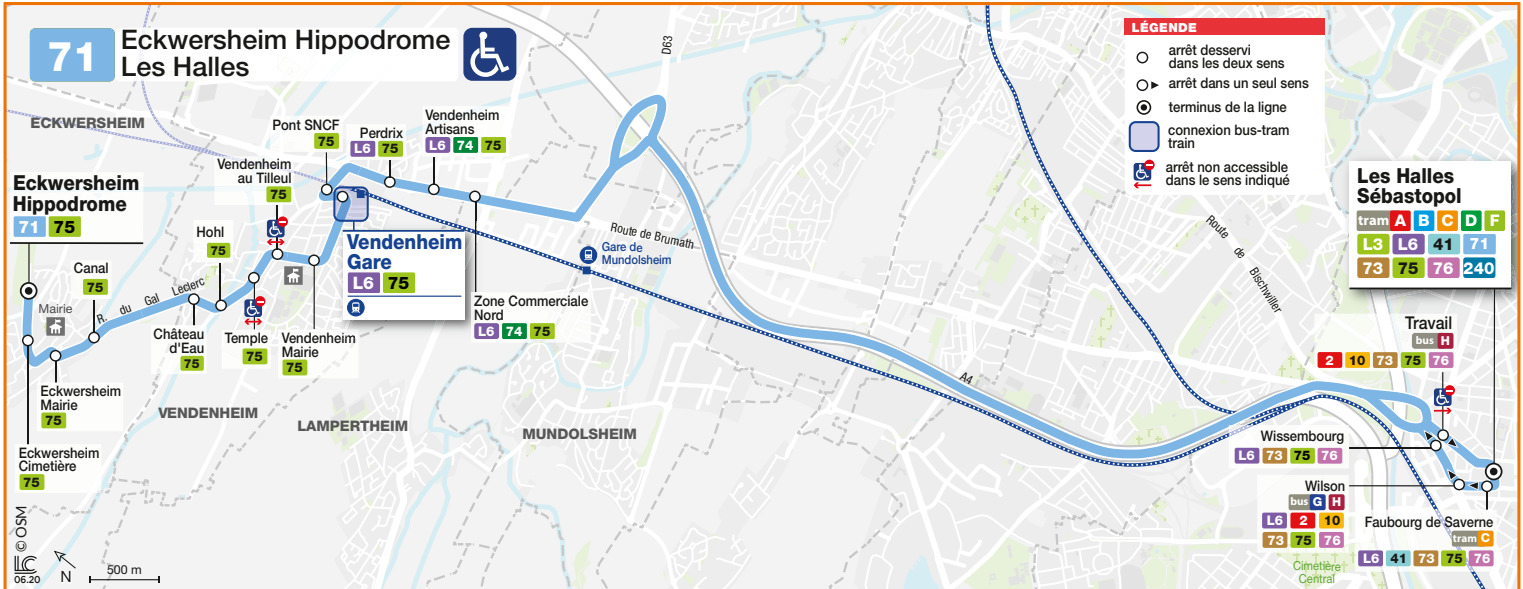

71

■ Eckwersheim Hippodrome
■ Les Halles

HORAIRES BUS Timetable / Fahrplan

DU From Vom **06/07/2020** au Until Bis **23/08/2020**

Informations exceptionnelles / Exceptional information / Außergewöhnliche Informationen

Les bus de la ligne 71 ne circulent pas en soirée du lundi au vendredi ainsi que le samedi, dimanche et les jours fériés. Les communes de Eckwersheim et Vendenheim sont desservies en remplacement par la ligne 75.	There is no service on bus route 71 the evening from Monday to Friday and on Saturdays, Sundays and public holidays. Route 75 serves Eckwersheim and Vendenheim these days.	Die Busse der Linie 71 verkehren nicht abends von Montag bis Freitag und am Samstag, Sonntag und Feiertage. Eckwersheim und Vendenheim werden ersatzweise von der Linie 75 angefahren.
Seules les correspondances entre les trains et les bus de la ligne 71 dont le temps d'attente est compris entre 5 et 15 minutes sont indiquées.	Only connections between trains and line 71 busses for which the waiting time is between 5 and 15 minutes can be found in this leaflet.	Nur Verbindungen zwischen Zügen und Stadtbusse der Linie 71 mit Wartezeit zwischen 5 und 15 Minuten sind angegeben.
En raison de modifications pouvant intervenir dans les horaires de la SNCF en cours d'année, certaines correspondances sont susceptibles de ne plus être assurées. Plus d'informations sur www.ter.sncf.com/grand-est	During the year, train times might change, therefore the schedules given here might as well not be accurate. More informations available on www.ter.sncf.com/grand-est	Der Zugfahrplan kann im Jahr geändert werden. Deshalb können wir manche Verbindungen nicht garantieren. Weitere Informationen unter www.ter.sncf.com/grand-est

Lundi à vendredi / Monday to Friday / Montag bis Freitag

71 Direction / Richtung Eckwersheim Hippodrome

LES HALLES SEBASTOPOLE	6 20	7 05	7 35	8 08	8 28	8 55	9 20	9 35	10 35	11 35	12 35	13 29	14 30	15 28	15 58	16 28	16 54	17 25	17 55	18 25	18 57	19 27	20 07
ZONE COMMERCIALE NORD	6 35	7 20	7 51	8 24	8 44	9 11	9 36	9 51	10 51	11 51	12 51	13 45	14 46	15 45	16 17	16 47	17 13	17 44	18 14	18 44	19 13	19 42	20 22
TER DÉPARTS $\leftarrow$ DE LA GARE DE STRASBOURG											12 35	13 35		15 35			17 03	17 35	18 03	18 35			
ARRIVÉES $\rightarrow$ EN GARE DE VENDENHEIM											12 45	13 44		15 44			17 13	17 44	18 13	18 44			
VENDENHEIM GARE	6 39	7 24	7 56	8 29	8 49	9 16	9 40	9 55	10 55	11 55	12 55	13 49	14 50	15 49	16 22	16 52	17 18	17 49	18 19	18 49	19 17	19 46	20 26
VENDENHEIM MAIRIE	6 40	7 25	7 57	8 30	8 50	9 17	9 41	9 56	10 56	11 56	12 56	13 50	14 51	15 50	16 23	16 53	17 19	17 50	18 20	18 50	19 18	19 47	20 27
ECKWERSHEIM MAIRIE	6 46	7 31	8 04	8 37	8 57	9 24	9 48	10 03	11 03	12 03	13 03	13 57	14 58	15 57	16 30	17 00	17 26	17 57	18 27	18 57	19 25	19 53	20 32
ECKWERSHEIM HIPPODROME	6 48	7 33	8 06	8 39	8 59	9 26	9 50	10 05	11 05	12 05	13 05	13 59	15 00	16 00	16 33	17 03	17 29	18 00	18 30	18 59	19 27	19 55	20 34

71 Direction / Richtung Les Halles