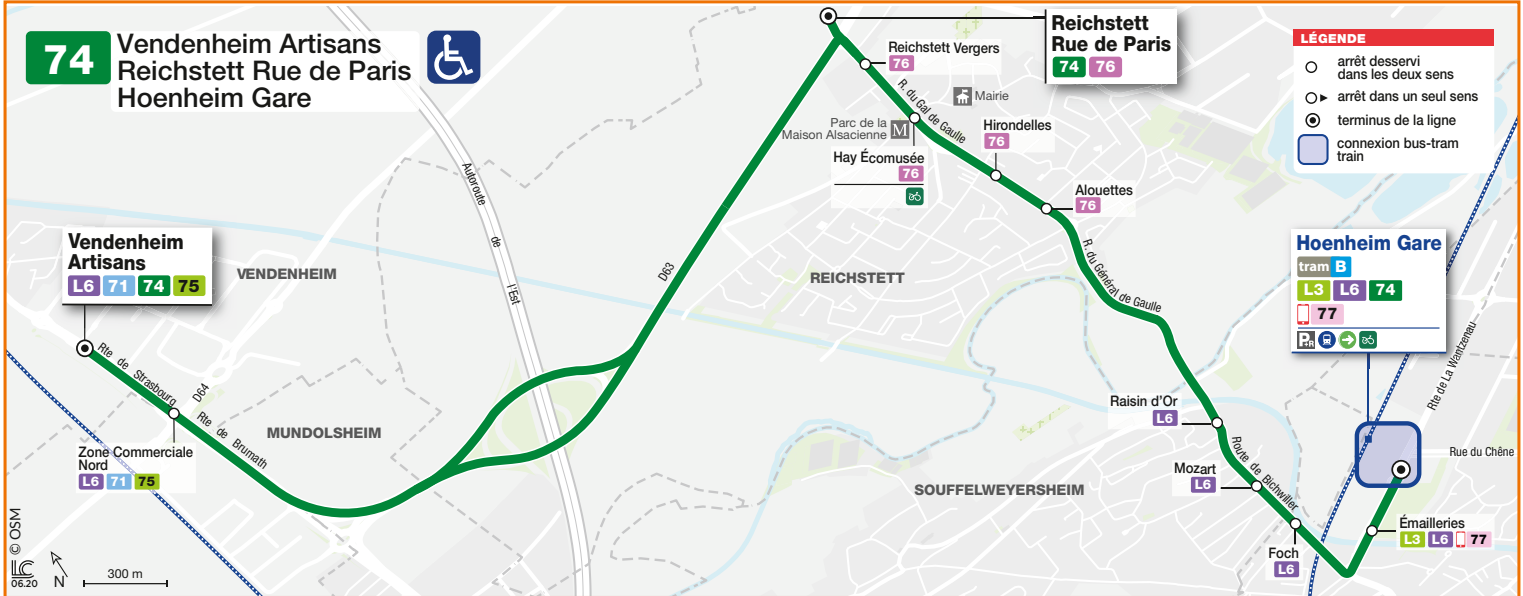

74

Reichstett Rue de Paris / Vendenheim Artisans Hoenheim Gare

HORAIRES BUS Timetable / Fahrplan

DU From Vom **06/07/2020** au Until Bis **23/08/2020**

En raison de modifications pouvant intervenir dans les horaires de la SNCF en cours d'année, certaines correspondances sont susceptibles de ne plus être assurées. Plus d'informations sur www.ter.sncf.com/grand-est

During the year, train times might change, therefore the schedules given here might as well not be accurate. More informations available on www.ter.sncf.com/grand-est

Der Zugfahrplan kann im Jahr geändert werden. Deshalb können wir manche Verbindungen nicht garantieren. Weitere Informationen unter www.ter.sncf.com/grand-est

Seules les correspondances entre les trains et les bus de la ligne 74 dont le temps d'attente est compris entre 4 et 15 minutes sont indiquées.

Only connections between trains and line 74 busses for which the waiting time is between 4 and 15 minutes can be found in this leaflet.

Nur Verbindungen zwischen Zügen und Stadtbusse der Linie 74 mit Wartezeit zwischen 4 und 15 Minuten sind angegeben.

76 REICHSTETT RUE DE PARIS ↔ LES HALLES

La commune de Reichstett est également desservie par la ligne 76 qui assure la liaison directe en heures de pointe entre la commune de Reichstett et Les Halles via la commune de Souffelweyersheim, la route de Brumath et l'autoroute.

- > Cette ligne circule uniquement en semaine et propose 4 allers vers Strasbourg le matin et 6 retours en fin d'après-midi vers Reichstett (passage d'un bus toutes les 30 min).
- > Elle permet de rejoindre le centre-ville de Strasbourg en moins de 35 min.
- + D'INFO sur la fiche horaire spécifique de cette ligne ou sur CTS-STRASBOURG.EU

Bus route 76 also serve Reichstett commune, the line shall operate with a direct link at rush hour between Reichstett and Les Halles, via Souffelweyersheim commune and highway.

- > 4 departing morning and 6 returning evening, per day from Monday to Friday only (every 1/2 hour).
- > Line 76 allows you to reach Strasbourg center in less than 35 minutes.
- + Information in the specific timetable and at CTS-STRASBOURG.EU

Die Gemeinde Reichstett wird auch von der Linie 76 angefahren, welche in den Hauptverkehrszeiten die Verbindung zwischen der Gemeinde Reichstett und Les Halles sicherstellt – und zwar über die Gemeinde Souffelweyersheim, la Route de Brumath und die Autobahn.

- > Die Linie verkehrt nur an Wochentagen und bietet morgens vier Fahrten in Richtung Straßburg an und sechs Rückfahrten am späteren Nachmittag in Richtung Reichstett (ein Bus alle halbe Stunde).
- > Die Fahrt ins Stadtzentrum von Straßburg dauert mit dieser Linie weniger als 35 Minuten.

Mehr Informationen auf dem Fahrplan für diese Linie oder unter CTS-STRASBOURG.EU