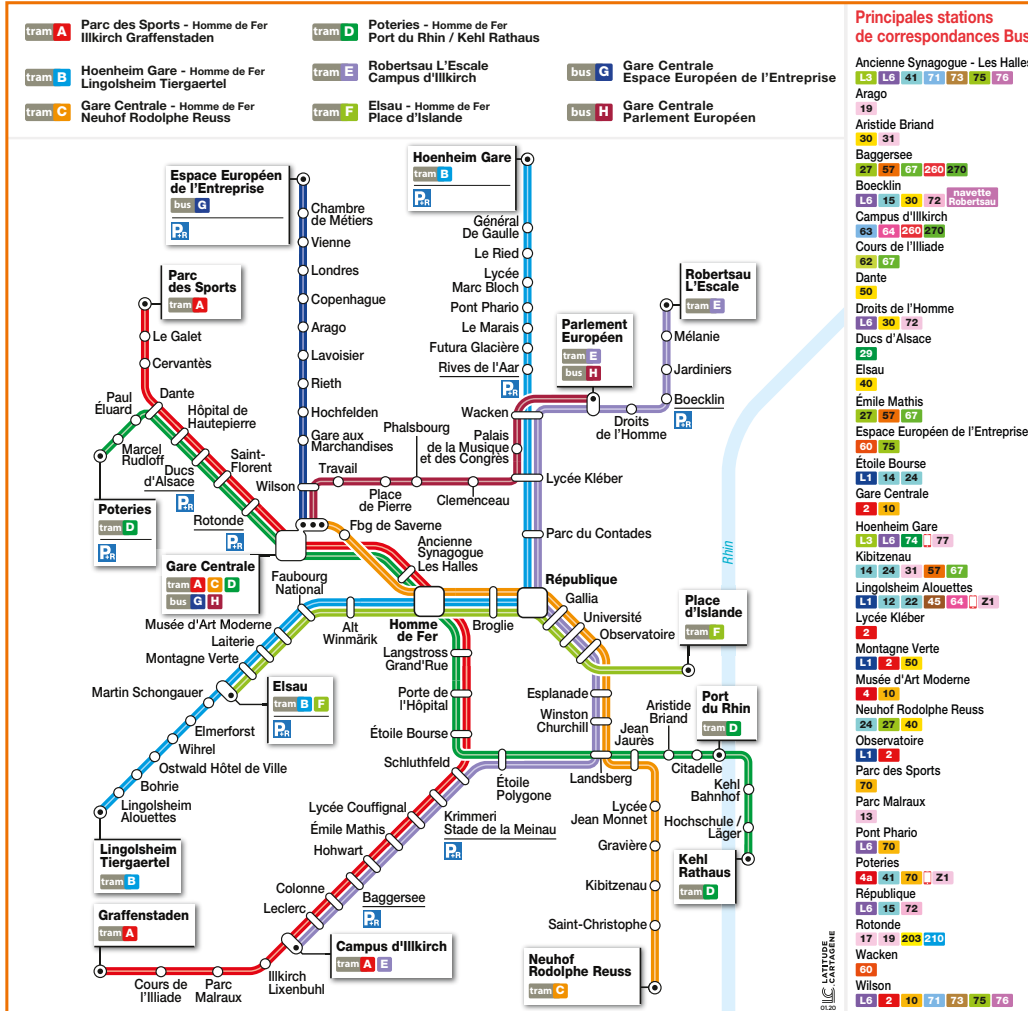

■ Gare Centrale
■ Neuhof Rodolphe Reuss

HORAIRES TRAM

Timetable / Fahrplan

DU From Vom **06/07/2020** ou Until Bis **23/08/2020**

Informations exceptionnelles / Exceptional information / Außergewöhnliche Informationen

En raison de travaux de renouvellement des voies, la circulation du tram C est interrompue entre les stations République et Landsberg, du lundi 3 au vendredi 14 août 2020.

Des bus de remplacement sont mis en place pour assurer la continuité du service entre les stations République et Landsberg.

Les horaires du tram C et des bus de remplacement valables durant cette période seront consultables sur notre site internet ou Appli CTS.

Due to track renewal works, the traffic of line C will be interrupted between the stations République and Landsberg, from August 3 through 14, 2020 included.

Ein Ersatzverkehr mit Bussen ist eingerichtet zwischen den Haltestelle République und Landsberg.

Laden Sie diese Sommerfahrpläne der Tramlinie C und Ersatzbusfahrpläne auf www.cts-strasbourg.fr und Appli CTS herunter.