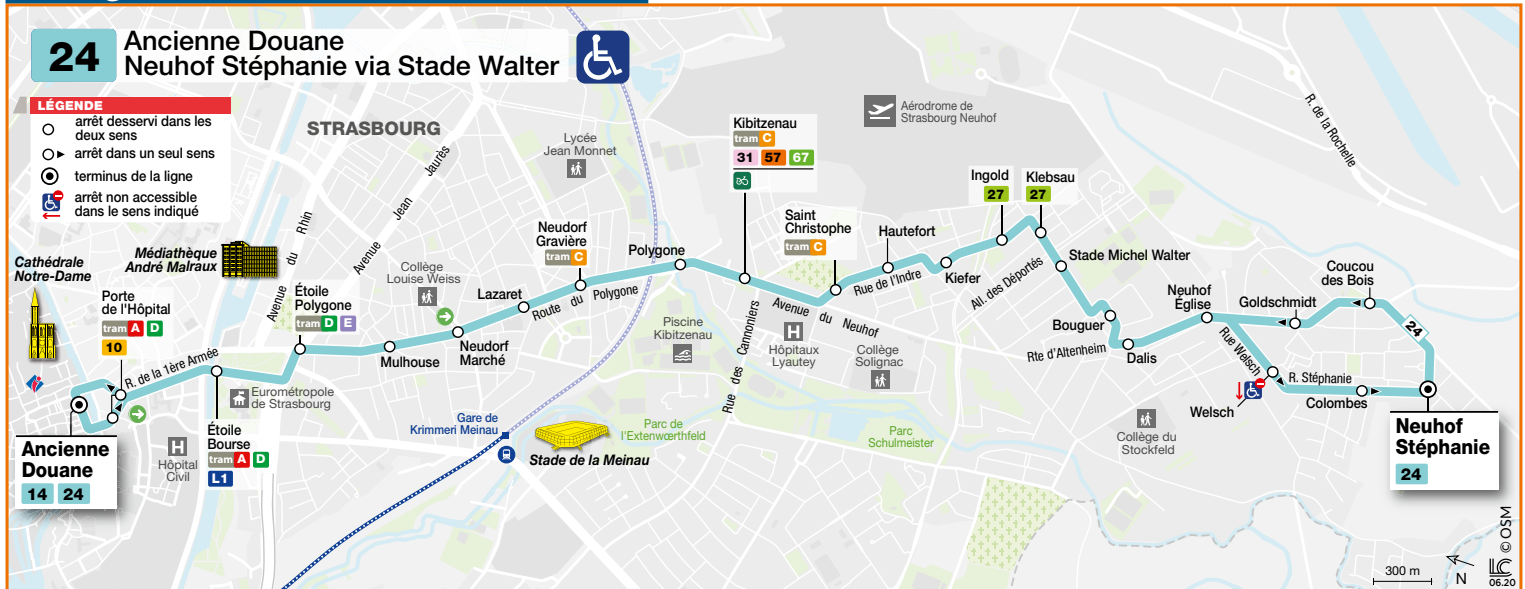

14 24

- Ancienne Douane
- Neuhof Lorient / La Rochelle
- Neuhof Stéphanie

HORAIRES BUS

Timetable / Fahrplan

DU From **12/07/2021** au Until Bis **29/08/2021**

Ligne 14 / 24

Ligne 24 via Stade Michel Walter

14 Direction / Richtung La Rochelle

Ligne 24 effectuant un trajet unique entre Ancienne Douane et Neuhoef Stéphanie avec un via Stade Michel Walter lui permettant de desservir le quartier desservi en journée par la branche de la ligne 14 (voir schéma de ligne 24 via Stade Michel Walter).
 Line 24 makes a single trip between Ancienne Douane and Neuhoef Stéphanie with a detour to Stade Michel Walter which allows it to serve the district that is served during the day by route 14 (see route 24 diagram via Stade Michel Walter).
 Linie 24 verkehrt ausnahmsweise zwischen Ancienne Douane und Neuhoef Stéphanie über Stade Michel Walter, um das tagsüber von der Linie 14 angefahrte Viertel zu bedienen (siehe Plan Linie 24 über Stade Michel Walter).

Ligne 24 effectuant un trajet unique entre Ancienne Douane et Neuhoř Stéphanie avec un via Stade Michel Walter lui permettant de desservir le quartier desservi en journée par la branche de la ligne 14 (voir schéma de ligne 24 via Stade Michel Walter).
 Line 24 makes a single trip between Ancienne Douane and Neuhoř Stéphanie with a detour to Stade Michel Walter which allows it to serve the district that is served during the day by route 14 (see route 24 diagram via Stade Michel Walter).
 Linie 24 verkehrt ausnahmsweise zwischen Ancienne Douane und Neuhoř Stéphanie über Stade Michel Walter, um das tagsüber von der Linie 14 angefahrte Viertel zu bedienen (siehe Plan Linie 24 über Stade Michel Walter).