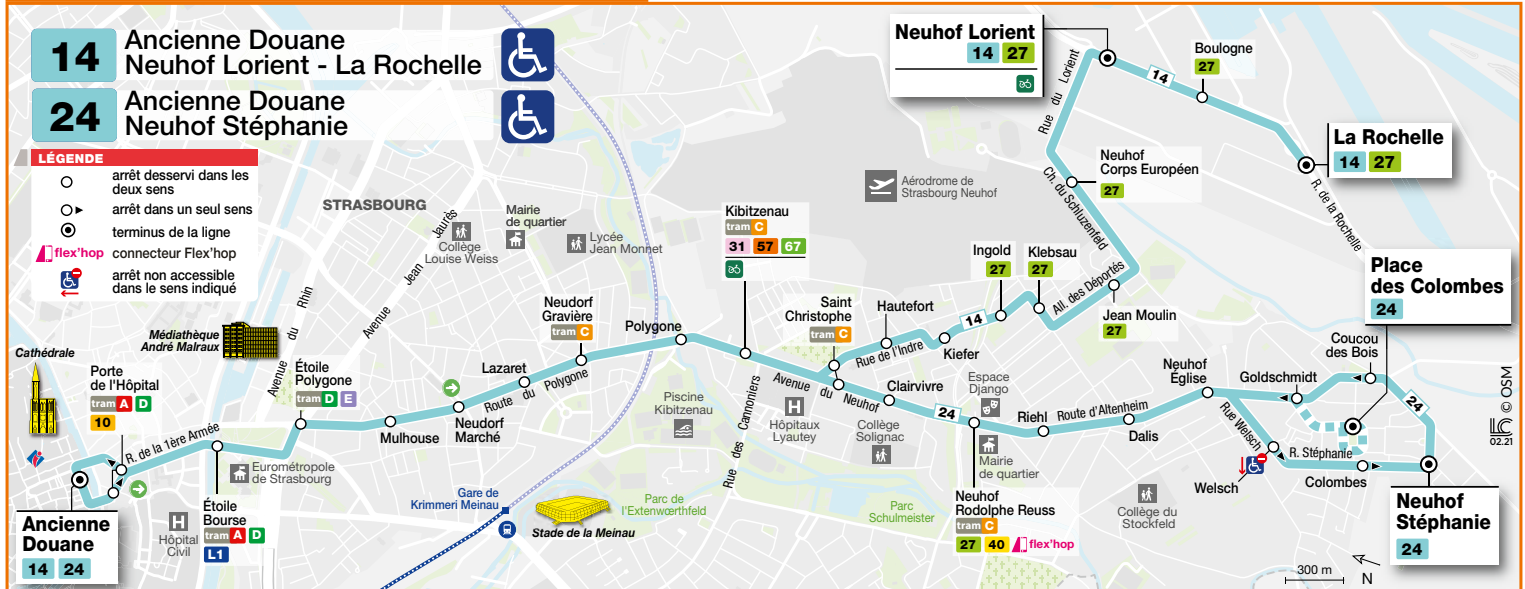

14 24

- Ancienne Douane
- Neuhof Lorient / La Rochelle
- Neuhof Stéphanie

HORAIRES BUS

Timetable / Fahrplan

DU From **12/07/2021** au Until Bis **29/08/2021**

Ligne 14 / 24

Ligne 24 via Stade Michel Walter

14 Direction / Richtung La Rochelle

Ligne 24 effectuant un trajet unique entre Ancienne Douane et Neuhoef Stéphanie avec un via Stade Michel Walter lui permettant de desservir le quartier desservi en journée par la branche de la ligne 14 (voir schéma de ligne 24 via Stade Michel Walter).
 Line 24 makes a single trip between Ancienne Douane and Neuhoef Stéphanie with a detour to Stade Michel Walter which allows it to serve the district that is served during the day by route 14 (see route 24 diagram via Stade Michel Walter).
 Linie 24 verkehrt ausnahmsweise zwischen Ancienne Douane und Neuhoef Stéphanie über Stade Michel Walter, um das tagsüber von der Linie 14 angefahrte Viertel zu bedienen (siehe Plan Linie 24 über Stade Michel Walter).

Ligne 24 effectuant un trajet unique entre Ancienne Douane et Neuhoř Stéphanie avec un via Stade Michel Walter lui permettant de desservir le quartier desservi en journée par la branche de la ligne 14 (voir schéma de ligne 24 via Stade Michel Walter).
 Line 24 makes a single trip between Ancienne Douane and Neuhoř Stéphanie with a detour to Stade Michel Walter which allows it to serve the district that is served during the day by route 14 (see route 24 diagram via Stade Michel Walter).
 Linie 24 verkehrt ausnahmsweise zwischen Ancienne Douane und Neuhoř Stéphanie über Stade Michel Walter, um das tagsüber von der Linie 14 angefahrte Viertel zu bedienen (siehe Plan Linie 24 über Stade Michel Walter).