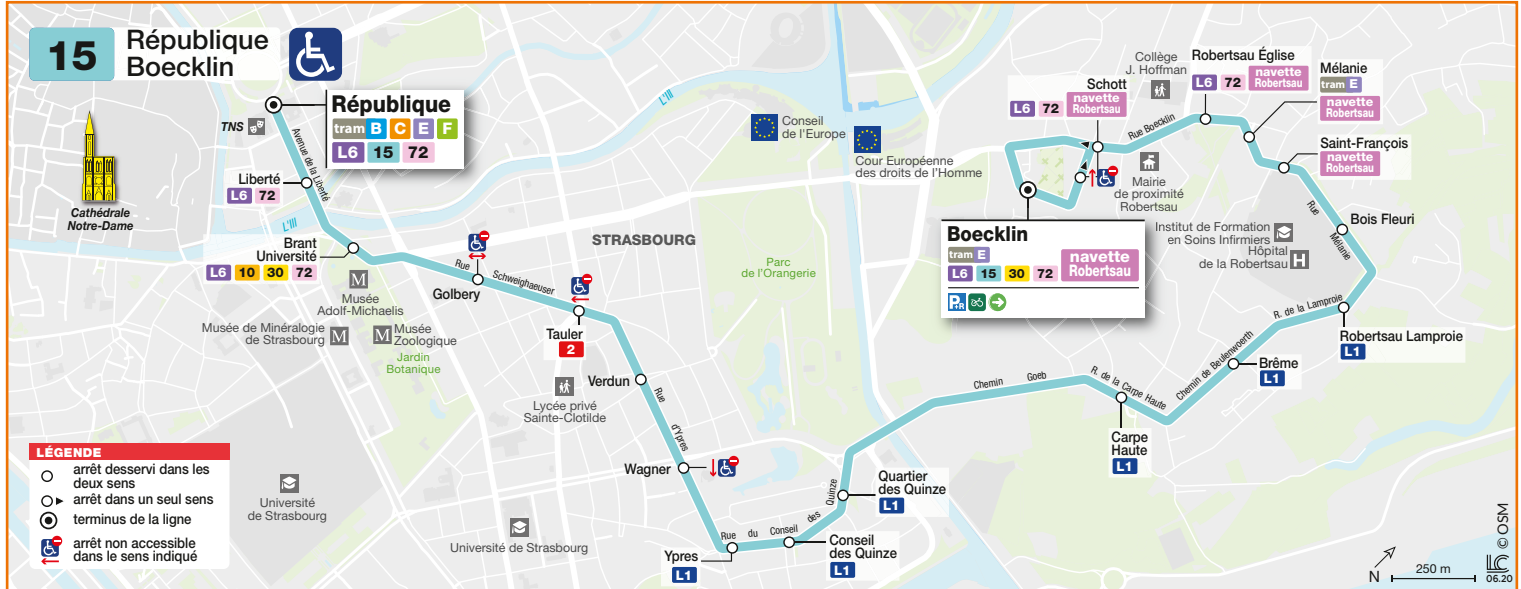

15

République
Boecklin

HORAIRES BUS Timetable / Fahrplan

DU From 12/07/2021 au Until Bis 29/08/2021

Lundi à vendredi / Monday to Friday / Montag bis Freitag

15 Direction / Richtung Boecklin

REPUBLIQUE	7 25	7 43	8 03	8 23	8 43	9 03	9 28	10 01	10 31	11 01	11 31	12 01	12 31	13 03	13 33	14 03	14 33	15 03	15 33	16 03	16 28	16 51	17 11	17 31
TAULER	7 31	7 49	8 09	8 29	8 49	9 09	9 34	10 07	10 37	11 07	11 37	12 07	12 37	13 08	13 38	14 09	14 39	15 09	15 39	16 09	16 34	16 57	17 17	17 37
QUARTIER DES QUINZE	7 35	7 53	8 13	8 33	8 53	9 13	9 38	10 11	10 41	11 11	11 41	12 11	12 41	13 12	13 42	14 13	14 43	15 13	15 43	16 13	16 38	17 01	17 21	17 41
MELANIE	7 41	7 59	8 19	8 39	8 59	9 19	9 44	10 17	10 47	11 17	11 47	12 17	12 47	13 18	13 48	14 19	14 49	15 19	15 49	16 19	16 44	17 07	17 27	17 47
ROBERTSAU EGLISE	7 42	8 00	8 20	8 40	9 00	9 20	9 45	10 18	10 48	11 18	11 48	12 18	12 48	13 19	13 49	14 20	14 50	15 20	15 50	16 20	16 45	17 08	17 28	17 48
BOECKLIN	7 44	8 02	8 22	8 42	9 02	9 22	9 47	10 20	10 50	11 20	11 50	12 20	12 50	13 21	13 51	14 22	14 52	15 22	15 52	16 22	16 47	17 10	17 30	17 50