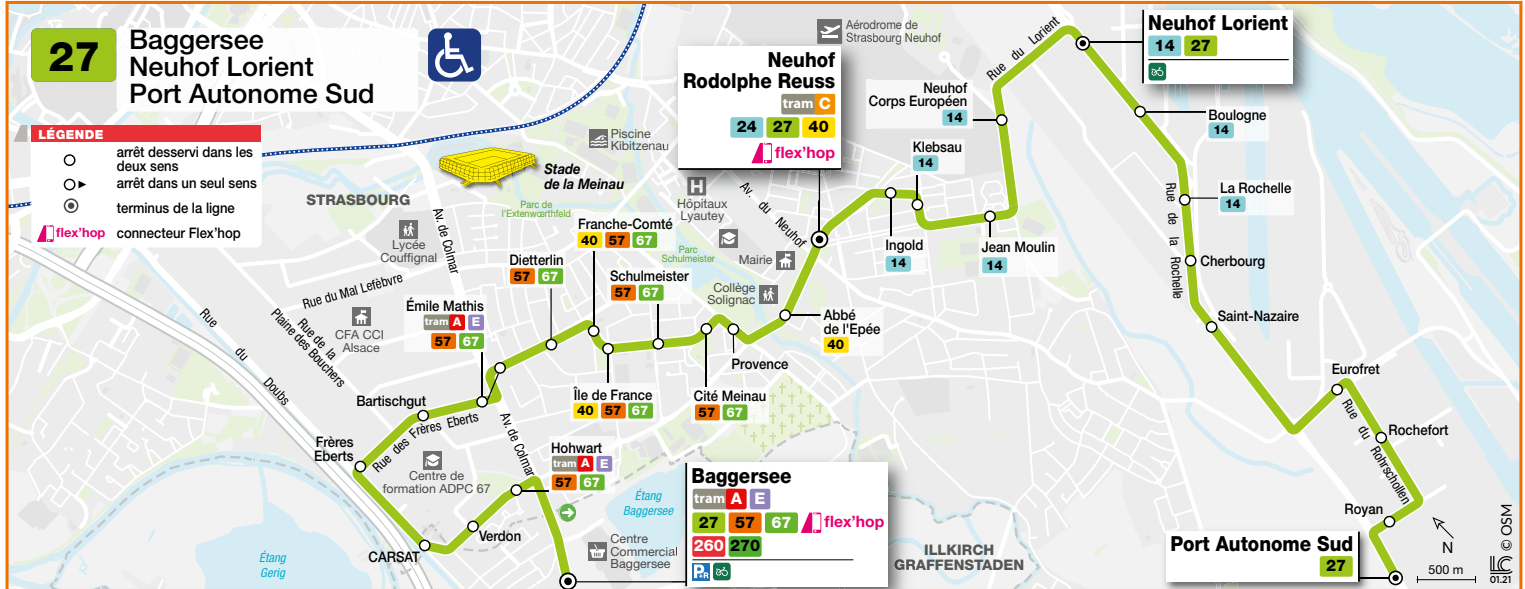

27

■ Baggersee

■ Neuhof Lorient / Port Automne Sud

HORAIRES BUS Timetable / Fahrplan

DU From **12/07/2021** ou Until Bis **29/08/2021**

Informations exceptionnelles / Exceptional information / Außergewöhnliche Informationen

Les bus de la ligne 27 ne circulent pas le dimanche et les jours fériés.

There is no service on bus route 27 on Sundays and public holidays.

Die Busse der Linie 27 verkehren nicht an Sonn- und Feiertagen.